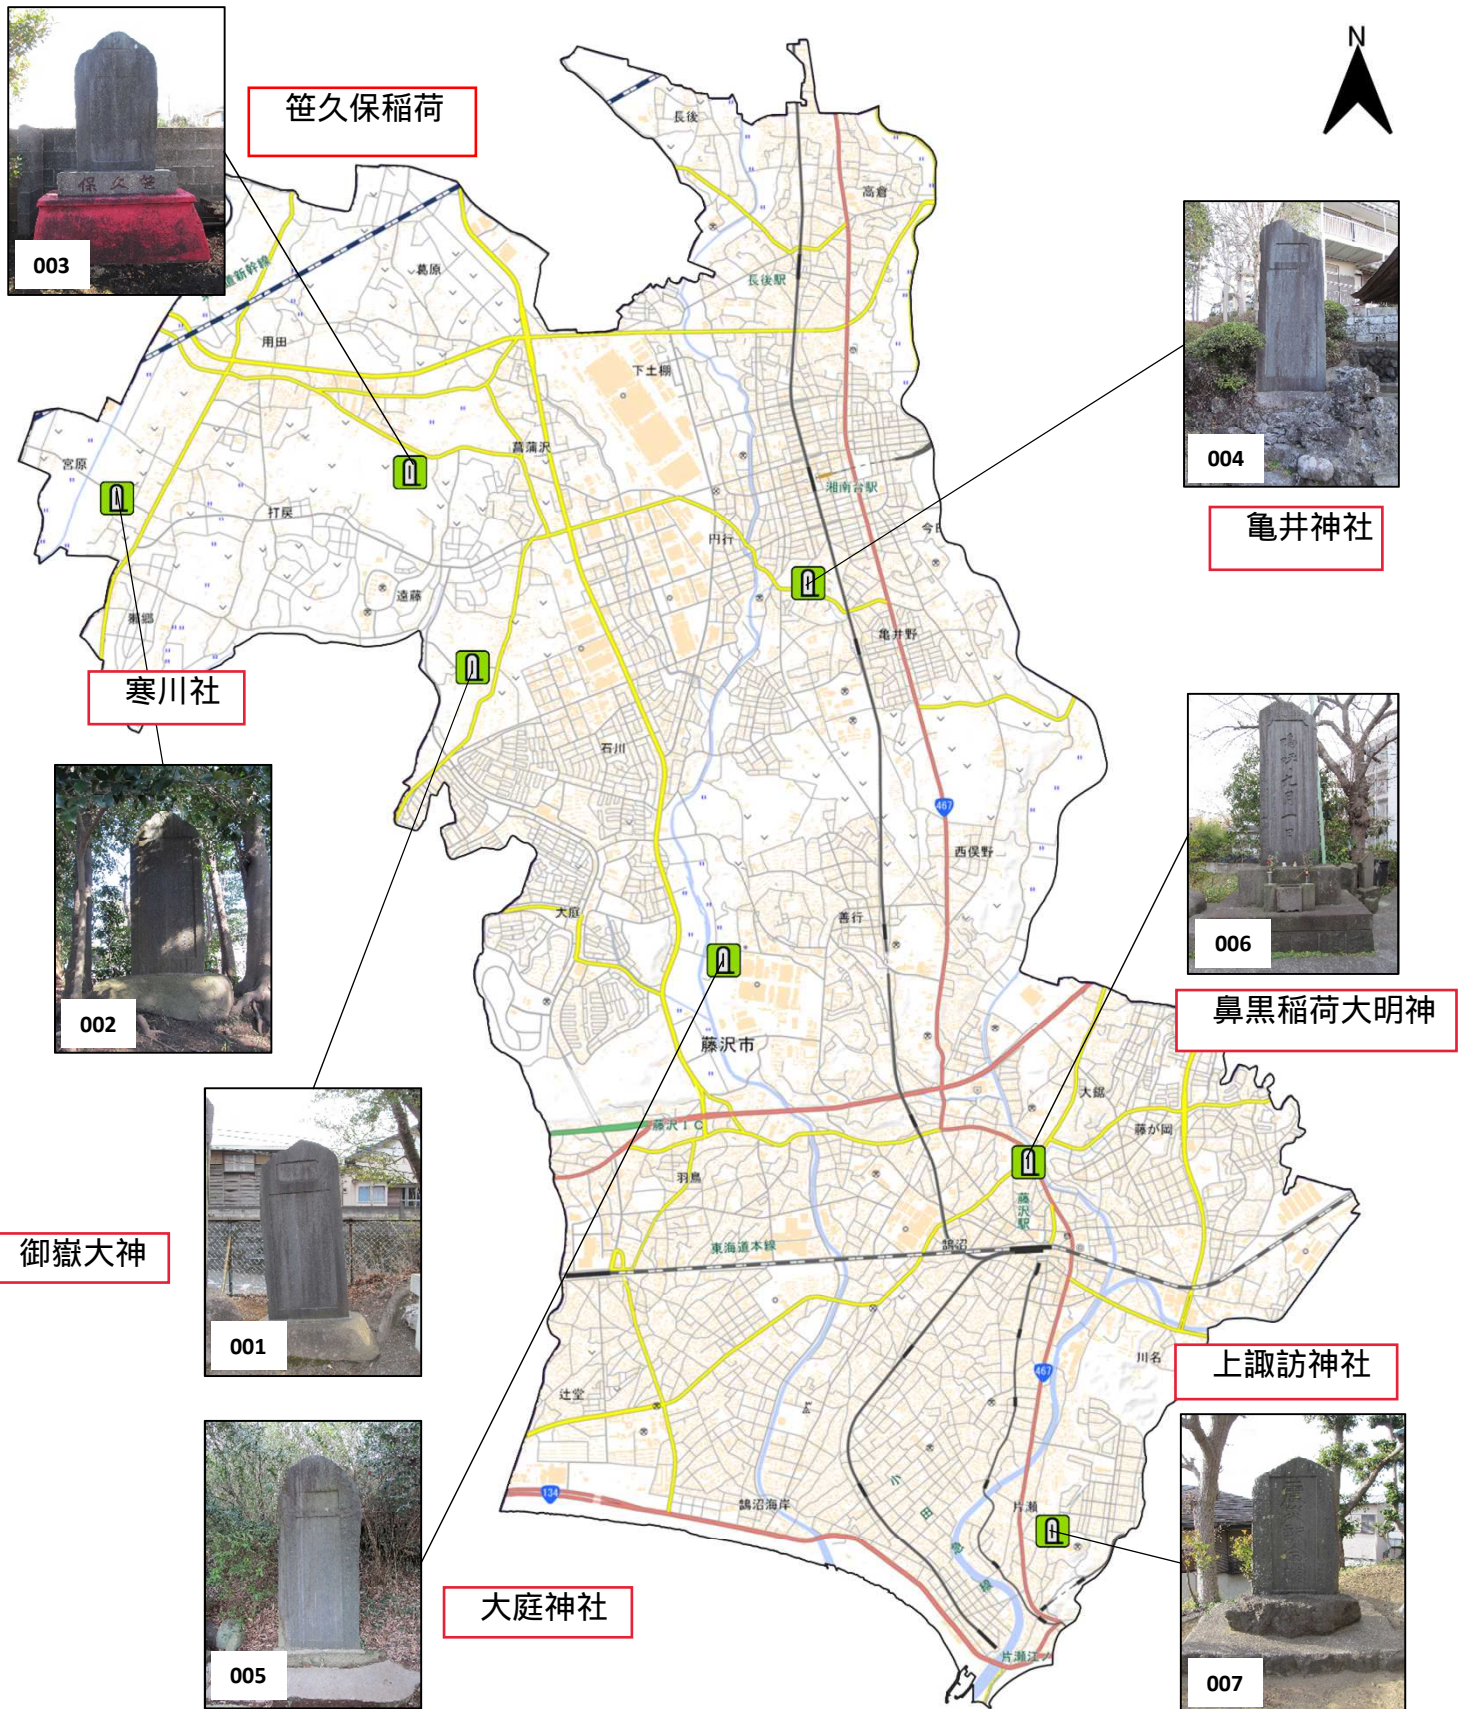

藤沢市内の「自然災害伝承碑」について

～関東大震災の教訓から学ぶ～

藤沢市には、過去に発生した自然災害に係る事柄（災害の様相や被害の状況など）が記載されている石碑である「自然災害伝承碑」が7つあります。

| 「碑名」 所在地 (建立年) | 碑文内容 | 災害名 (発生年月日) |
|--|--|--|
| 「大震災記念」 御嶽大神（みたけのおおかみ） 藤沢市遠藤 2539 (1926年) | 大正12年(1923)9月1日午前11時58分に発生した関東大震災により、遠藤地区では地震で発生した火災や家屋の倒壊で死者4名、負傷者31名、家屋の全壊173戸、半壊43戸の被害を負った。翌大正13年1月15日の丹沢地震でも同地区は被害を受けた | 関東大震災 (1923年9月1日) 丹沢地震 (1924年1月15日) |
| 「大震災記念」 寒川社 藤沢市宮原 1289 (1925年) | 大正12年(1923)9月1日午前11時58分に発生した関東大震災により、宮原地区では死者1名、負傷者3名、家屋の全壊41棟、半壊61棟の被害を負った。地盤は陥没・崩壊し、道路、橋梁、用水路は破壊された。 | 関東大震災 (1923年9月1日) |
| 「復興記念」 笹久保稻荷社 藤沢市遠藤 4621-1 (1927年) | 大正12年(1923)9月1日に発生した関東大震災により、笹久保地区では地盤の陥没や亀裂が生じた。幸いにも死傷者はいなかった。 | 関東大震災 (1923年9月1日) |
| 「大震災復興記念碑」 亀井神社 藤沢市亀井野 554 (1935年) | 大正12年(1923)9月1日午前11時58分に発生した関東大震災で東京、神奈川、静岡、千葉、埼玉では大きな被害を負った。この地震で亀井野地区では死者14名、負傷者100余名、家屋の全壊113戸、半壊67戸の被害となった。 | 関東大震災 (1923年9月1日) |
| 「復興碑」 大庭神社 藤沢市稲荷 997 (1927年) | 大正12年(1923)9月1日午前11時58分に発生した関東大震災で地盤は裂け、家屋は倒壊し、山は崩れた。旧藤沢町は幸いにも火災は免れたが、死傷者245名、家屋の倒壊3,240棟の被害を負った。 | 関東大震災 (1923年9月1日) |
| 「嗚呼九月一日」 鼻黒稲荷大明神 藤沢市藤沢 695 (1929年) | 大正12年(1923)9月1日に発生した関東大震災により、旧藤沢町ではほとんどの家屋が倒壊し116名が犠牲となった。 | 関東大震災 (1923年9月1日) |
| 「震災記念碑」 上諏訪神社 藤沢市片瀬 2-19-16 (1924年) | 大正12年(1923)9月1日午前11時58分に発生した関東大震災により、旧川口村では死者33名、負傷者52名、家屋の全壊180戸、半壊269戸、全焼5戸の被害を負った。翌大正13年1月15日の丹沢地震でも被害を負った。 | 関東大震災 (1923年9月1日) 丹沢地震 (1924年1月15日) |

| ID | 碑名 | 建立年 | 所在地 | 災害名（発生年月日） |
|-----------|----------|------|-------------------------|----------------------------------|
| 14205-001 | 大震災記念 | 1926 | 神奈川県藤沢市遠藤2539（御嶽大神） | 関東大震災（1923年9月1日）丹沢地震（1924年1月15日） |
| 14205-002 | 大震災記念 | 1925 | 神奈川県藤沢市宮原1289（寒川社） | 関東大震災（1923年9月1日） |
| 14205-003 | 復興記念 | 1927 | 神奈川県藤沢市遠藤4621-1（笹久保稲荷社） | 関東大震災（1923年9月1日） |
| 14205-004 | 大震災復興記念碑 | 1935 | 神奈川県藤沢市亀井野554（亀井神社） | 関東大震災（1923年9月1日） |
| 14205-005 | 復興碑 | 1927 | 神奈川県藤沢市稲荷997（大庭神社） | 関東大震災（1923年9月1日） |
| 14205-006 | 嗚呼九月一日 | 1929 | 神奈川県藤沢市藤沢695（鼻黒稲荷大明神） | 関東大震災（1923年9月1日） |
| 14205-007 | 震災記念碑 | 1924 | 神奈川県藤沢市片瀬2-19-16（上諏訪神社） | 関東大震災（1923年9月1日）丹沢地震（1924年1月15日） |