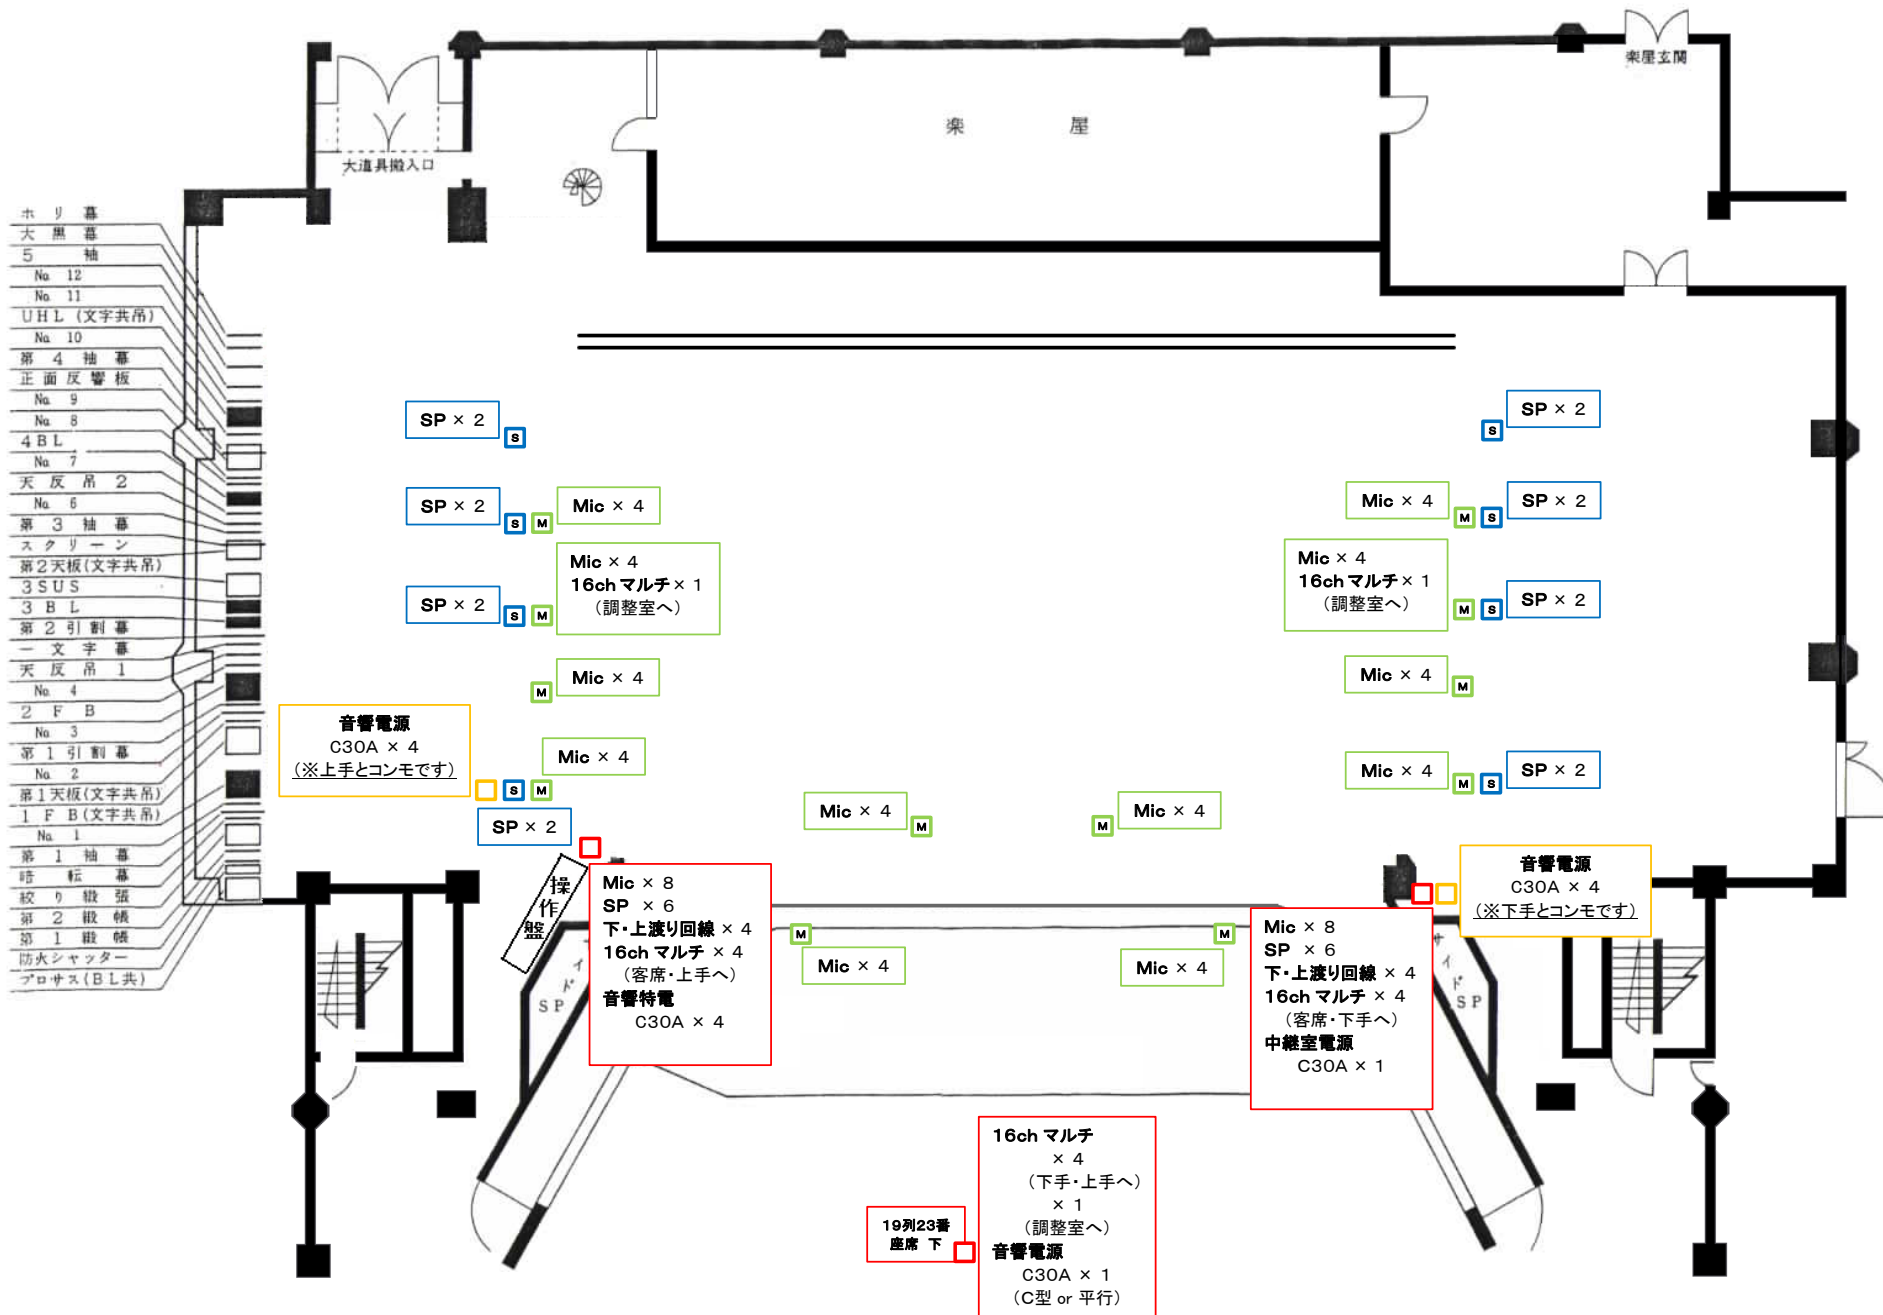

藤沢市民会館 大ホール 音響回路図

客席 19列12番～23番はPA席して使用する場合移動が可能です。