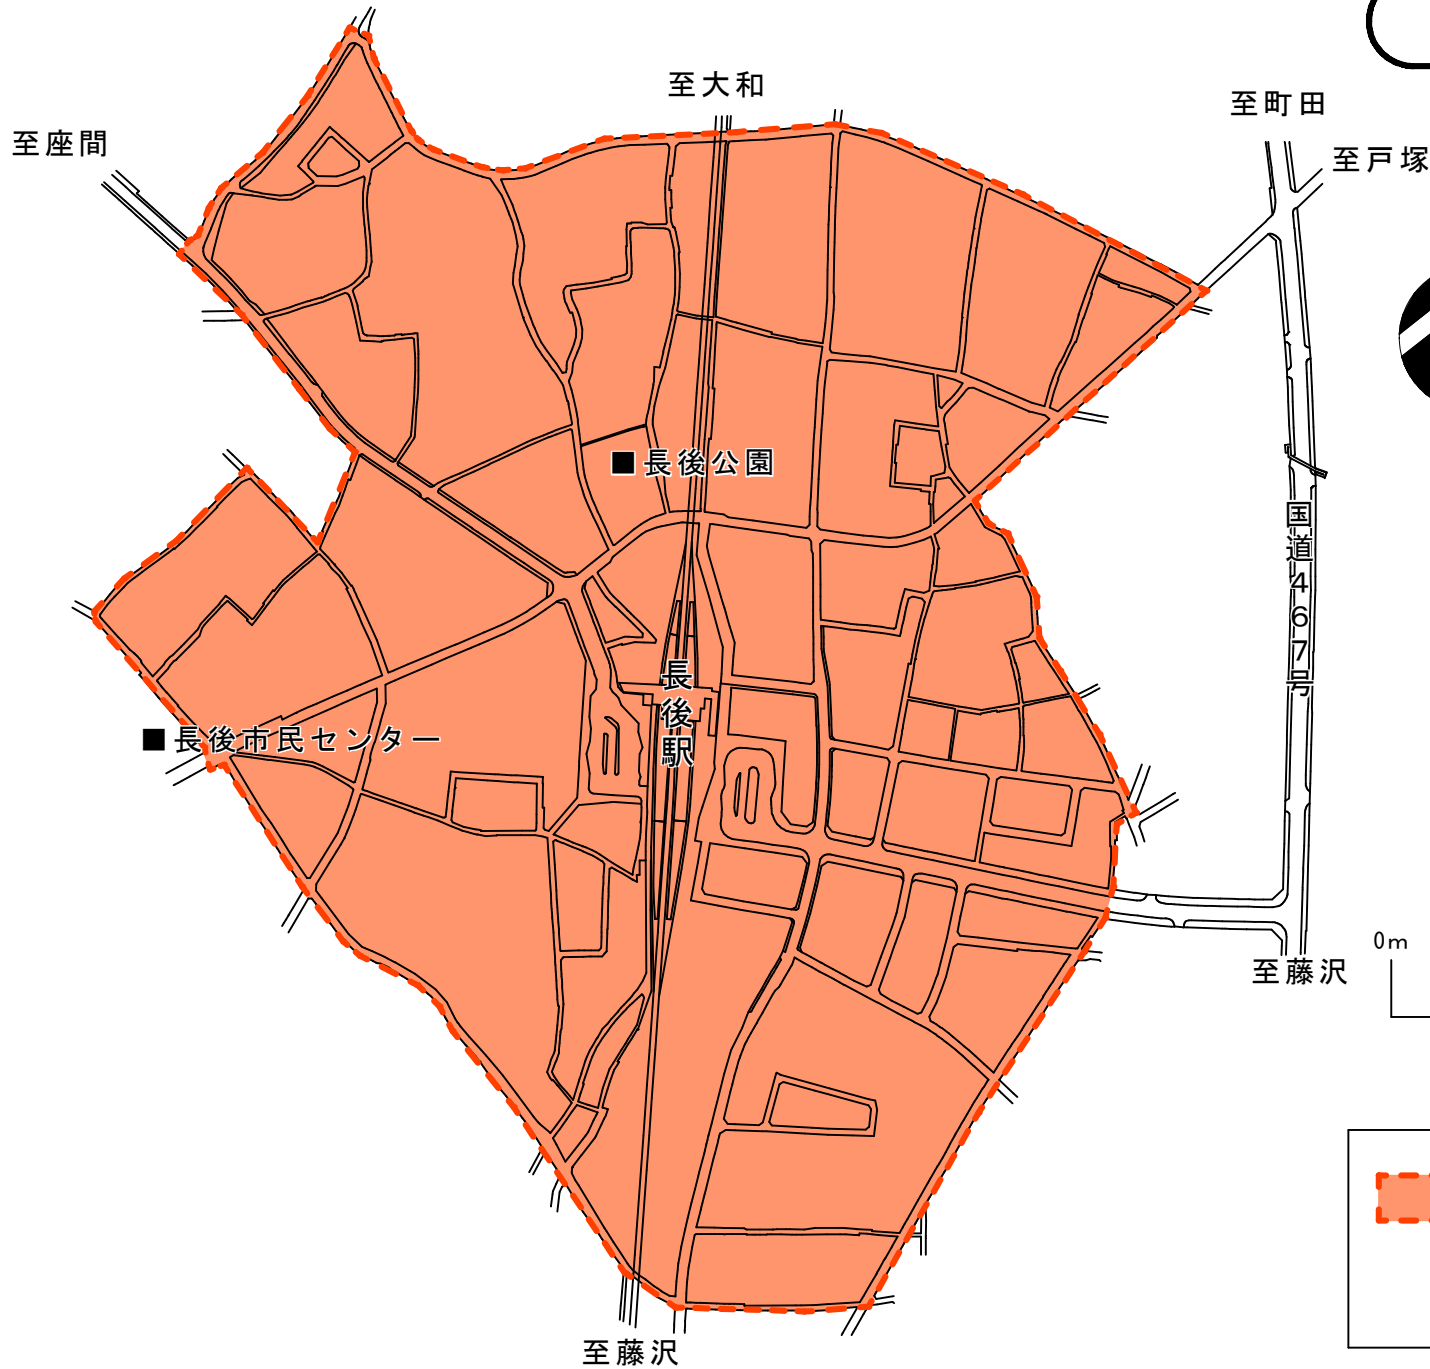

# 長後駅周辺

 自転車等放置禁止区域

※区域内の道路・公園で  
公共が管理している場所