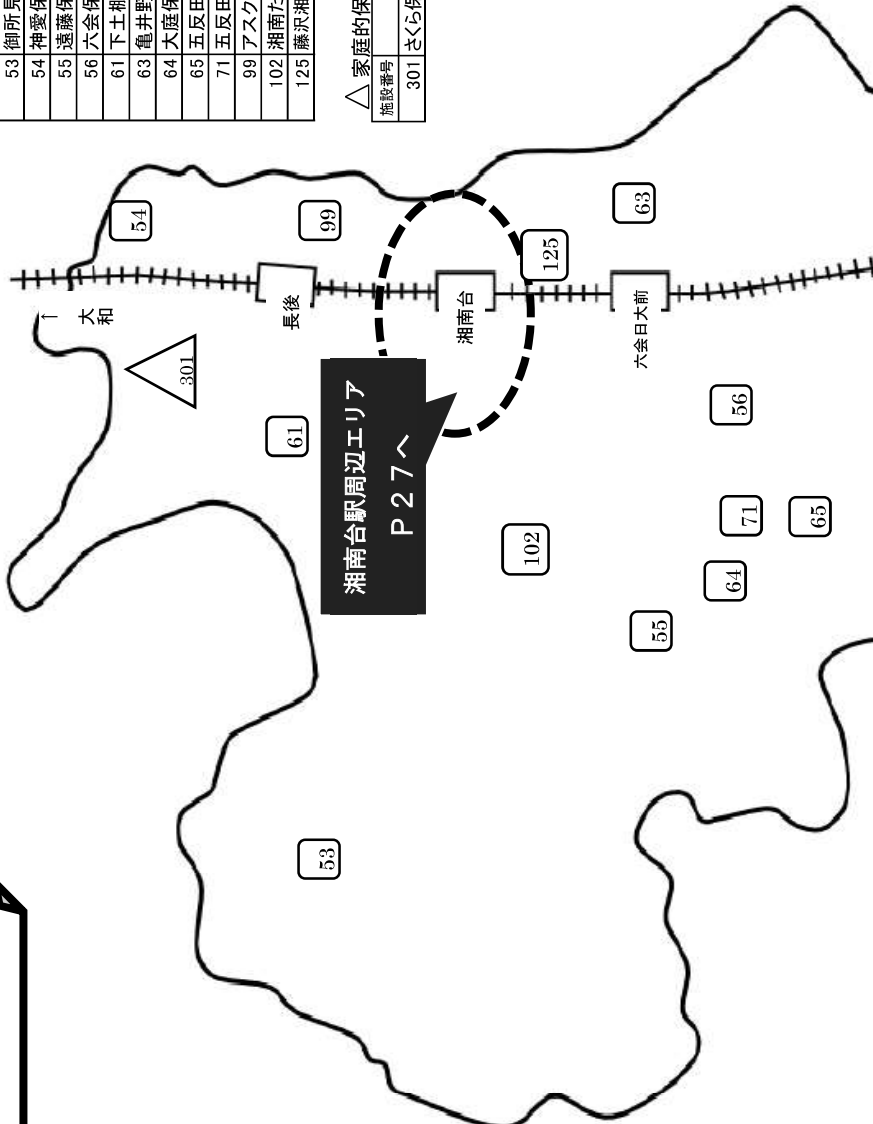

認可保育施設マップ

※2022年9月時点

-  ・・・公立
-  ・・・法人立
-  ・・・小規模保育事業
-  ・・・家庭的保育事業
-  ・・・認定こども園

□ 法人立

施設番号	施設名	電話番号	住所
53	御所見愛児園	48-1070	用田569
54	神愛保育園	44-0065	高倉745
55	遠藤保育園	87-3251	遠藤2469
56	六会保育園	81-5011	亀井野914-5
61	下土棚保育園	44-2670	下土棚1014-1
63	亀井野保育園	82-1654	亀井野4-4-2
64	大庭保育園	87-1795	遠藤732-9
65	五反田保育園	87-8764	石川646-22
71	五反田つばさ保育園	86-6558	石川3-30-12
99	アスク長後保育園	46-3251	高倉672-4
102	湘南たんぽぽ保育園	87-8000	石川6-18-46
125	藤沢湘南台雲母保育園	41-2511	湘南台7-47-13

△ 家庭的保育事業 ※申込み時点で見学済みであることが必須です。

施設番号	施設名	電話番号	住所
301	さくら保育室	44-2105	長後1432-46

市内保育施設の位置情報は、こちらの二次元コードでもご確認いただけます。

□ 法人立

施設番号	施設名	電話番号	住所
51	わかたけ保育園	34-2417	辻堂3-9-16
57	神明保育園	25-3518	鶴沼神明5-5-32
58	富士見保育園	25-7211	片瀬5-13-15
59	白旗保育園	26-3440	藤沢2-5-1
62	二葉保育園	33-1823	鶴沼海岸6-6-10
66	高谷保育園	26-2737	村岡東3-413-1
69	しんめいはじめ保育園	54-9906	鶴沼神明→4-21 NTC→湘南藤沢ビルF
72	キッズ・鶴沼・藤沢	52-2345	鶴沼藤が谷1-7-8
75	グリーンキッズ湘南	81-7900	大庭7990-1
77	キッズ・鶴沼・藤沢(分園)	52-2370	鶴沼藤が谷1-8-16
79	湘南ひばり保育園	86-7766	柄沢2-7-23
80	保育園アワーキッズ辻堂	86-5519	辻堂2-7-7 ヲイテイ湘南2F