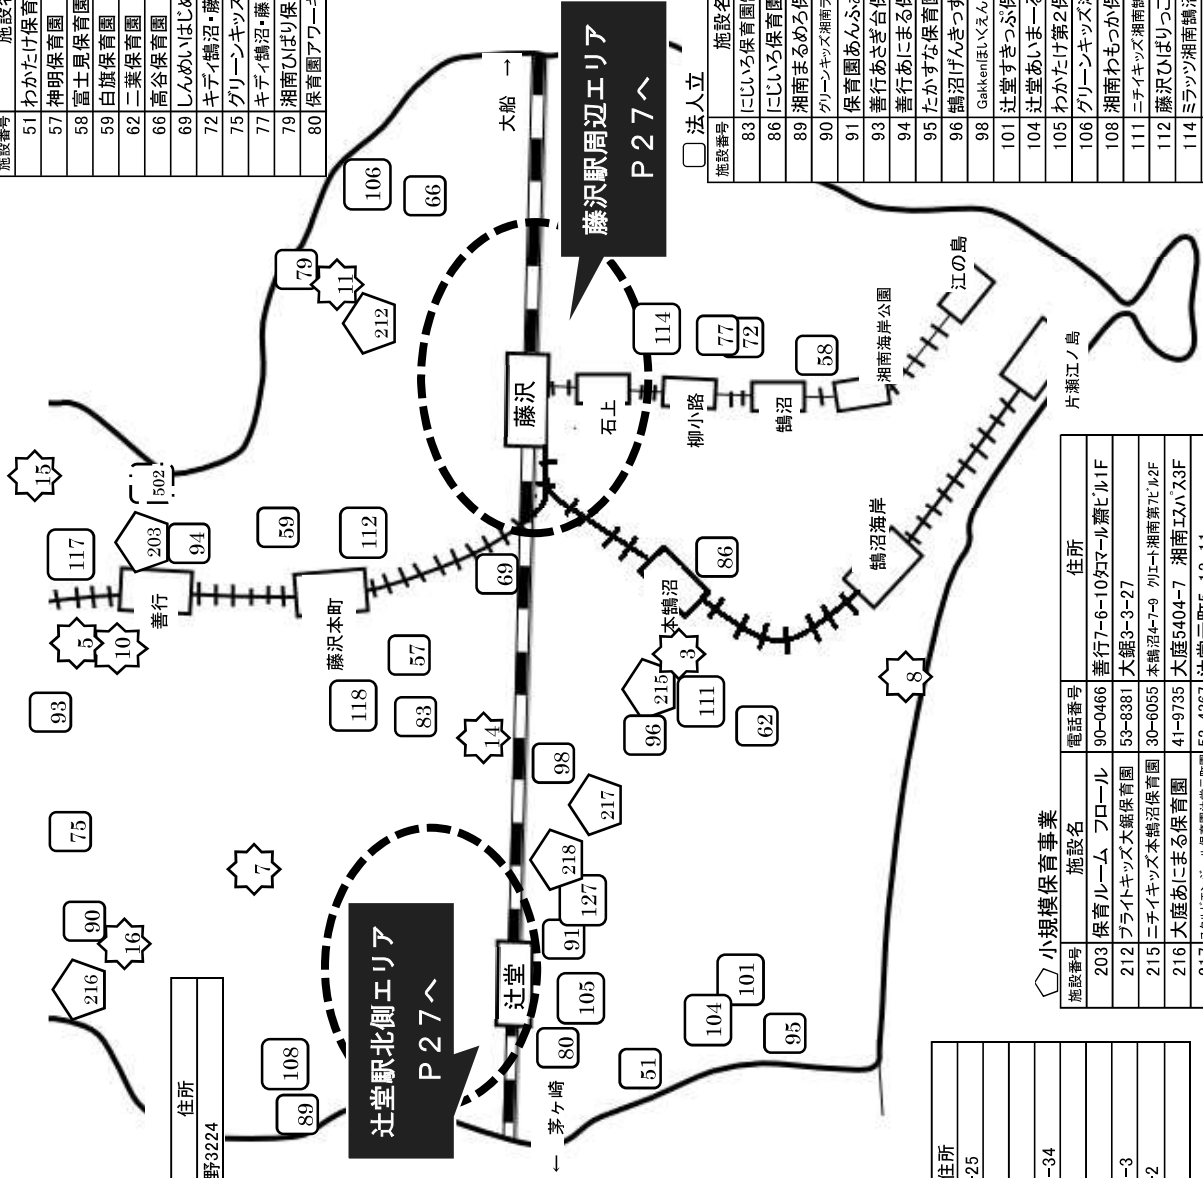

□ 法人立

施設番号	施設名	電話番号	住所
51	わかたけ保育園	34-2417	辻堂3-9-16
57	神明保育園	25-3518	鶴沼神明5-5-32
58	富士見保育園	25-7211	片瀬5-13-15
59	白旗保育園	26-3440	藤沢2-5-1
62	二葉保育園	33-1823	鶴沼海岸6-6-10
66	高谷保育園	26-2737	村岡東3-413-1
69	しんめいはじめ保育園	54-9906	鶴沼神明→4-21 NTC→湘南藤沢ビルF
72	キッズ・鶴沼・藤沢	52-2345	鶴沼藤が谷1-7-8
75	グリーンキッズ湘南	81-7900	大庭7990-1
77	キッズ・鶴沼・藤沢(分園)	52-2370	鶴沼藤が谷1-8-16
79	湘南ひばり保育園	86-7766	柄沢2-7-23
80	保育園アワーキッズ辻堂	86-5519	辻堂2-7-7 ヲイテイ湘南2F

□ 認定こども園

施設番号	施設名	電話番号	住所
502	藤沢いずみ幼稚園	81-2808	亀井野3224

□ 法人立

施設番号	施設名	電話番号	住所
83	にじいろ保育園鶴沼神明	52-4601	鶴沼神明5-8-12
86	にじいろ保育園本鶴沼	41-9100	鶴沼桜が岡3-4-16
89	湘南まるめる保育園	36-0500	城南1-16-16
90	グリーンキッズ湘南ライフタウン	53-8544	大庭5406-14
91	保育園あふふあん	53-8558	辻堂1-4-2 LFビル2F・3F
93	善行あさぎ台保育園	47-9104	善行3-14-7
94	善行あなまる保育園	84-2358	善行7-3-5 フラジラ善行IF
95	たかすな保育園	86-7676	辻堂西海岸2-12-1
96	鶴沼げんきつず保育園	35-6655	本鶴沼4-9-3
98	GakkenEIKUSUN 藤沢SST	54-7167	辻堂元町6-17-1
101	辻堂すきさぶ保育園	86-7357	辻堂6-14-5
104	辻堂あいまーる保育園	33-7800	辻堂6-4-3
105	わかたけ第2保育園	90-5612	辻堂1-5-5
106	グリーンキッズ湘南村岡	90-5858	渡内3-8-67
108	湘南わもっか保育園	35-8300	城南1-21-17
111	ニチイキッズ湘南鶴沼保育園	38-6261	本鶴沼3-12-33 ヘルプアザIF
112	藤沢ひばりつこ保育園	47-6627	本町4-12-1 CASSIA藤沢本町2F
114	ミラツク湘南鶴沼保育園	47-7415	鶴沼藤が谷1-1-5 江ノ電ビル2F
117	善行・学びの保育園	86-5864	善行6-1-5
118	藤沢本町雲母保育園	25-8720	鶴沼神明5-11-13
127	ヴォイスマなひの森保育園辻堂	52-5123	辻堂1-4-26

◇ 小規模保育事業

施設番号	施設名	電話番号	住所
203	保育園ルーム フロール	90-0466	善行7-6-10知マルビル1F
212	プライトキッズ大観保育園	53-8381	大観3-3-27
215	ニチイキッズ本鶴沼保育園	30-6055	本鶴沼4-9 クリエイト湘南第7ビル2F
216	大庭あにまる保育園	41-9735	大庭5404-7 湘南エスパ3F
217	マルトエッジェル保育園辻堂元町	52-4367	辻堂元町5-13-11
218	ぼとふ藤沢	90-4812	辻堂元町1-11-3 山口ビル1F

☆ 公立

施設番号	施設名	電話番号	住所
3	鶴沼保育園	36-4584	本鶴沼3-16-25
5	善行保育園	81-6169	善行2-18-1
7	明治保育園	36-1221	城南3-6-18
8	浜風保育園	34-4545	鶴沼海岸4-7-34
10	善行乳児保育園	82-0521	善行2-18-5
11	柄沢保育園	26-1355	柄沢1-6-5
14	高山保育園	33-1022	辻堂新町4-2-3
15	またの保育園	81-8727	西長野1962-2
16	小糸保育園	87-9121	大庭5103-3