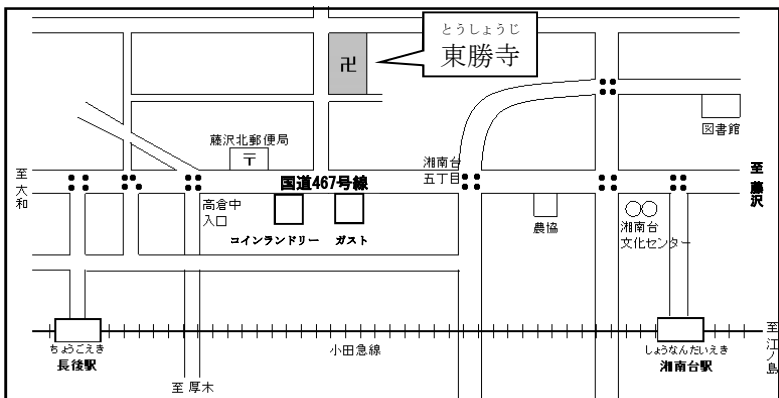

にほんごとも かい
日本語友の会
NIHONGO TOMO no KAI

Destinado a : adultos · padres e hijos

Niveles : básico · intermedio · avanzado

Forma de aprendizaje : individual o en grupos
pequeños (2~3 personas/grupo)

Precio del curso : 100 yenes/vez

● No hay servicio de guardería (cuidado de niños).

Día y Hora : todos los sábados de 10:00~12:00
(el 1er. sábado de cada mes no hay clase)

Lugar : Templo ^{Toshoji} 東勝寺

● A 15 min. caminando de la estación Shonandai

Contacto

Chikyu Shimin Tomo no Kai

Organización sin fines de lucro 地球市民友の会

さわの

Encargado: 澤野 博

SAWANO

☎ TEL: 080-6898-8613