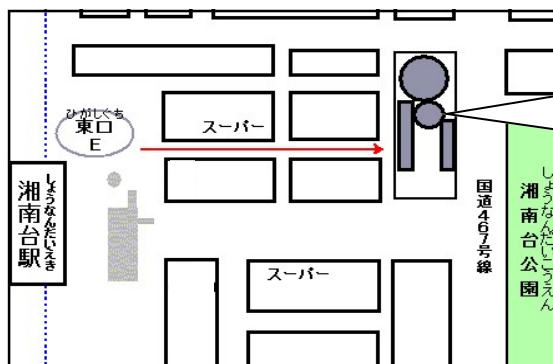

にほんごきょうしつ

日本語教室「なかま」 NIHONGO KYOSHITSU "NAKAMA"

Destinado a : adultos

Niveles : principiante · básico · intermedio

Forma de aprendizaje : en grupos
(3~10 personas/grupo)

Precio del curso : 100 yenes/vez

● No hay servicio de guardería (cuidado de niños).

Día y Hora : todos los viernes de 11:00~12:30

Lugar : Centro Comunal de Shonandai 湘南台市民センター

Shonandai Shimin Center

Fujisawa-shi Shonandai

(dirección 藤沢市湘南台 1-8)

● A 5 min. caminando de la estación Shonandai

Contacto

やまぐち

Encargado: 山口 勝
YAMAGUCHI

☎ TEL: 090-2453-7170