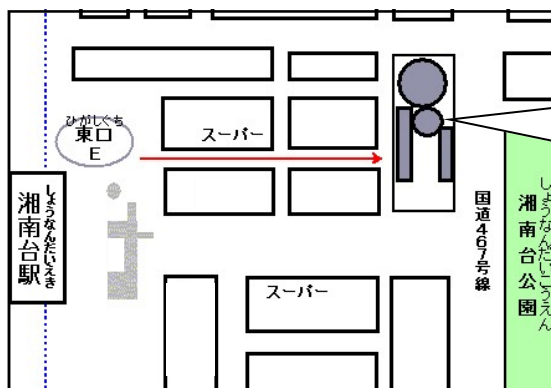

# あいうえお

AIUEO

 **Destinado a :** adultos

 **Nivel :** intermedio

 **Forma de aprendizaje :** en grupos pequeños

 **Precio del curso :** 100 yenes/vez

● No hay servicio de guardería (cuidado de niños).

**Día y Hora :** todos los sábados de 18:00~20:00

**Lugar :** Centro Comunal de Shonandai

Shonandai Shimin Center

湘南台市民センター B1F

Fujisawa-shi Shonandai

(dirección 藤沢市湘南台 1-8)

● A 5 min. caminando de la estación Shonandai

## Contacto

くぼた

Encargada: 窪田 まり

KUBOTA

**☎ TEL: 0466-82-8079**

-  **Destinado a** : desde alumnos de primaria hasta adultos
-  **Niveles** : principiante · básico · intermedio
-  **Forma de aprendizaje** : de 1 a 1 (enseñanza individual)
-  **Precio del curso** : Curso gratuito (solo debe pagar el libro de texto)