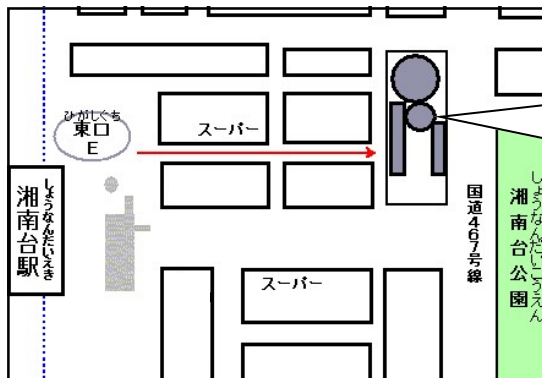

**Día y Hora :** todos los miércoles de 19:30~21:00

**Lugar :** Centro Comunal de Shonandai Shonandai Shimin Center  
湘南台市民センター

Fujisawa-shi Shonandai

(dirección 藤沢市湘南台 1-8)

● A 5 min. caminando de la estación Shonandai