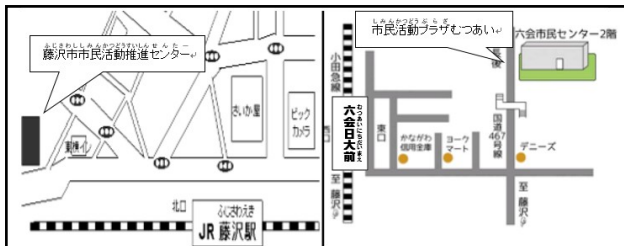

\* El día de la clase se decidirá entre el alumno y el profesor.

\* Una clase por semana.

**Lugar:** ①Centro de Promoción 藤沢市市民活動推進センター (Cerrado:martes)

Fujisawa-shi Shimin-katsudo Suishin Center  
Fujisawa-shi Fujisawa Urban Center Fujisawa  
(dirección 藤沢市藤沢 1031 アーバンセンター藤沢)

●A 7 min. caminando de la estación Fujisawa  
Shimin Katsudo Plaza Mutsuai

②市民活動プラザむつあい (Cerrado:lunes)

Fujisawa-shi Kameino Mutsuai Shimin Center  
(dirección 藤沢市亀井野 4-8-1 六会市民センター2F)

●A 7 min. caminando de la estación Mutsuai-nichidaimae