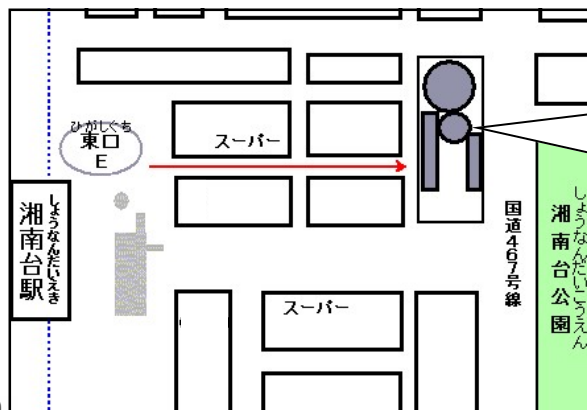

**Día y Hora :** 1er. y 3er. sábado de 9:30~12:00

**Lugar :** Centro Comunal de Shonandai Shonandai Shimin Center  
湘南台市民センター  
Fujisawa-shi Shonandai  
(dirección 藤沢市湘南台 1-8)

● A 5 min. caminando de la estación Shonandai