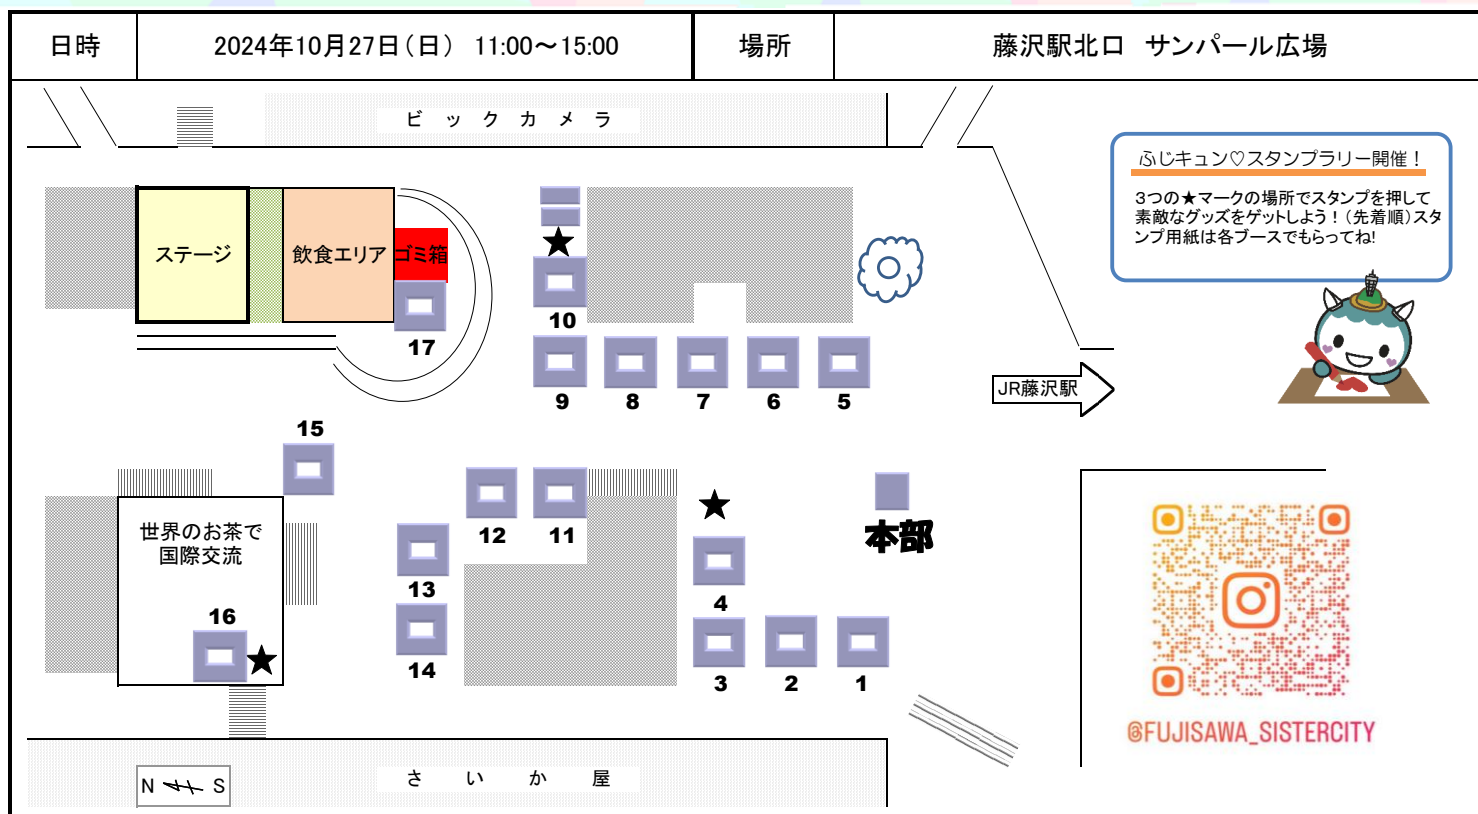

第21回ふじさわ国際交流フェスティバル

21st Fujisawa International Festival

No	販売品目等	出店団体
1	マイアミピーチタイム(ビール)、ホットドッグ、オレンジジュース	湘南マイアミピーチ市親善協会
2	ガラボンくじ、ネパールコーヒードリップバッグ販売	かながわ湘南ロータリークラブ
3	メープルシロップ、ポップコーン、メープルティー	湘南日加友好協会
4	チヂミ、韓国おでん	湘南日韓親善協会
5	手作り雑貨など	第一学院高等学校 湘南藤沢キャンパス
6	ワークショップ「浮世絵すり体験」	藤沢市藤澤浮世絵館(郷土歴史課)
7	クラブ活動の展示、体験など	湘南トーストマスターズクラブ
8	フランス語、フランスの紹介や雑貨販売	フランス語教室 ソレイユ・プロヴァンス
9	油そば	ふじさわ湘南ロータリークラブ
10	ポップコーン、フライドポテト	青少年国際課推進事業実行委員会(藤沢市みらい創造財団)
11	活動紹介、お菓子や民芸品の販売など	国際交流湘南I.E.S.
12	プーアール茶(無料)・中国物産(茶、菓子等)の販売など	湘南日本中国友好協会
13	会話コミュニティサービス「Sail」の普及・啓発	藤沢市地域共生社会推進室
14	”The Shonan Post”の配布、洋書販売など	The Shonan Post
15	藤沢にある日本語教室の紹介	藤沢市日本語教室
16	世界各国のお茶(無料)を飲みながら国際交流	藤沢市外国人市民会議
17	ごみの分別に関する普及・啓発	藤沢市環境事業センター

※出店者・出店内容は、事情により変更になる場合もあります
※飲食は必ず指定の飲食エリア内をお願いします

主催: ふじさわ国際交流フェスティバル実行委員会
問合せ: 藤沢市人権男女共同平和国際課 ☎0466-50-3501

♪民族舞踊・演奏ステージ(裏面)、世界の民芸品や食品を楽しもう♪