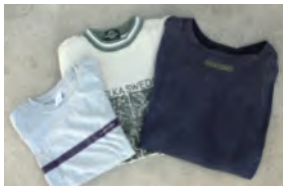

- **NO SACAR en días de lluvia.**
- No poner en bolsas de plástico.
- Atar con cuerdas en forma de cruz.
- También se pueden disponer jerseys, suéters, ropa de cuero.
- Prendas con relleno de guata, algodón y/o pluma; sacarlos con la Basura No-Incinerable.