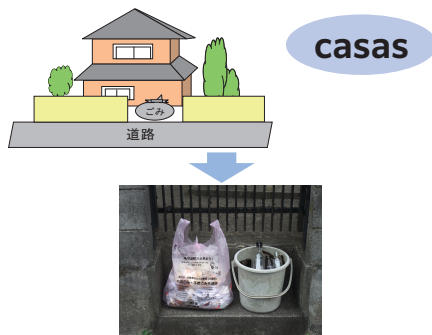

Forma de disponer

* Sacarlos **hasta las 8 de la mañana del día del recojo.**

Dentro del terreno lindante con la calle.