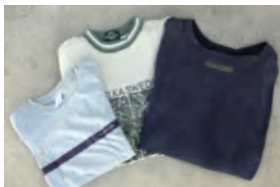

* **NO SACAR** en días de lluvia.

* No poner en bolsas de plástico.

* Atar con cuerdas en forma de cruz.

* También se pueden disponer jerseys, suéters, ropa de cuero.

* Prendas con relleno de guata, algodón y/o pluma; sacarlos con la Basura No-Incinerable.