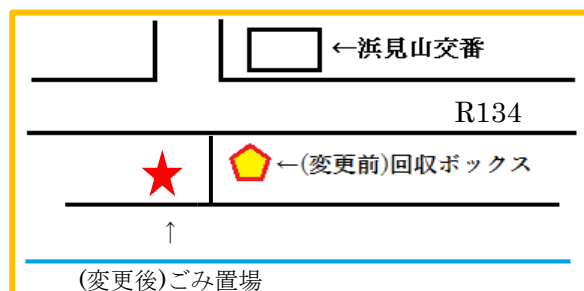

これまで…

ボランティア清掃ごみの  
回収ボックスは廃止します

◎令和4年9月頃から変更予定

これからは…

竹柵の裏や、壁・フェンスの前など、強風やトンビ被害の影響の少ない場所を、こちらで指定させていただきます。

③鵜沼海岸サーフビレッジ前

④辻堂海岸浜見山交番前

●お問い合わせ先●