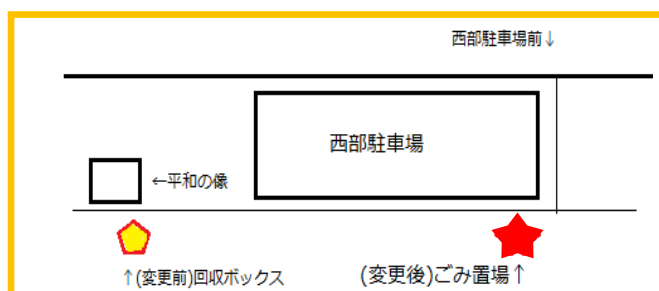

## 海岸ボランティアごみの収集方法が変わります

現在使用しているボランティア清掃ごみの回収ボックスは、家庭ごみやバーベキューごみ等の不法投棄が多く、昨年は火災が2件発生したほか、大型家電等の不法投棄もあります。

海岸管理者である県等からは以前から改善を求められており、ボランティアごみの収集方法を、現在の回収ボックス型から、[直置き型](#)に順次変更しております。

海岸清掃ボランティアの皆さまには、ご不便をおかけし大変申し訳ありませんが、ご理解・ご協力いただきますよう、お願いいたします。

これまで…

ボランティア清掃ごみの  
回収ボックスは廃止します

◎令和4年9月頃から変更予定

これからは…

竹柵の裏や、壁・フェンスの前など、強風やトンビ被害の影響の少ない場所を、こちらで指定させていただきます。

③鵜沼海岸サーフビレッジ前

④辻堂海岸浜見山交番前

●お問い合わせ先●