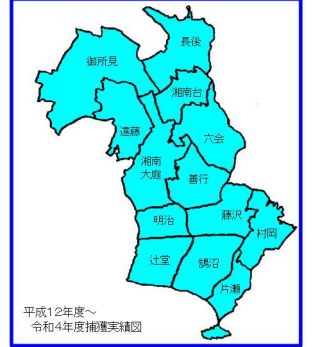

藤沢市内に生息する野生動物の特徴と被害状況

アライグマ

つめが長く木登りが得意

頭から胴体までの長さ
41~60 cm

体重 しっぽの長さ
4~10 kg 20~41 cm

太く、しましま模様のしっぽ

- 耳のふちは白色
- 目のまわりと鼻は黒色
- 目の上と鼻のまわりは白色

- 爪が長い
- 5本の長く器用な指

《主な生活被害の相談内容》

- 家の中に侵入
- フンによる被害
- 庭の果物、野菜や飼っている金魚などが食べられる被害

天井裏に侵入↓

ハクビシン

手足が器用、垂直に1m以上ジャンプできる
頭が入れば狭いところも通り抜けられる

頭から胴体までの長さ
47~54 cm

しっぽの長さ
体重 37~43 cm
3.5~4.2 kg

長いしっぽ

しっぽの長さ
17~20 cm

おなかは栗色
(日本在来種の二ホンリスは白色)

《主な生活被害の相談内容》

- 家の中に侵入
- フンによる被害
- 庭木の实や木の皮などが食べられる被害

木の皮を食べられる被害↓