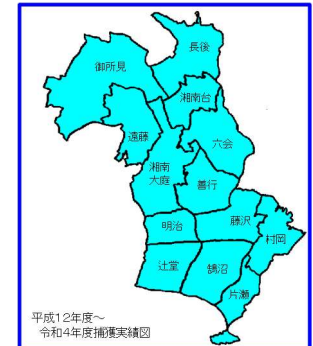

藤沢市内に生息する野生動物の特徴と被害状況

アライグマ

つめが長く木登りが得意

頭から胴体までの長さ
41~60 cm

体重 しっぽの長さ
4~10 kg 20~41 cm

太く、しましま模様のしっぽ

- 耳のふちは白色
- 目のまわりと鼻は黒色
- 目の上と鼻のまわりは白色

- 爪が長い
- 5本の長く器用な指

《主な生活被害の相談内容》

- 家の中に侵入
- フンによる被害
- 庭の果物、野菜や飼っている金魚などが食べられる被害

天井裏に侵入↓

ハクビシン

手足が器用、垂直に1m以上ジャンプできる
頭が入れば狭いところも通り抜けられる

頭から胴体までの長さ
47~54 cm

しっぽの長さ
体重 37~43 cm
3.5~4.2 kg

長いしっぽ

- 鼻すじは白色
- 鼻はピンク色

《主な生活被害の相談内容》

- 家の中に侵入
- フンによる被害
- 庭の果物、野菜などが食べられる被害

天井裏に侵入↓

タイワンリス(クハリリス)

全体的に灰褐色。大きな声でよく鳴く

頭から胴体までの長さ
20~22 cm

体重
360g前後

しっぽの長さ
17~20 cm

おなかは栗色
(日本在来種の二ホンリスは白色)

《主な生活被害の相談内容》

- 家の中に侵入
- フンによる被害
- 庭木の实や木の皮などが食べられる被害

木の皮を食べられる被害↓