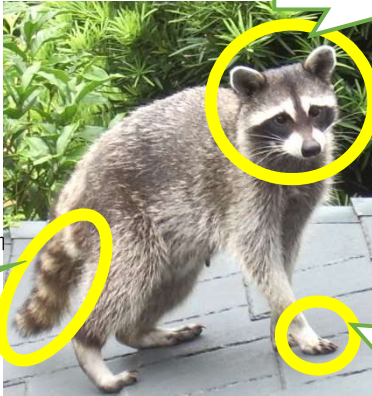

藤沢市内に生息する野生動物の特徴と被害状況

アライグマ

つめが長く木登りが得意

頭から胴体までの長さ
41~60 cm

体重 しっぽの長さ
4~10 kg 20~41 cm

太く、しましま模様のしっぽ

- 耳のふちは白色
- 目のまわりと鼻は黒色
- 目の上と鼻のまわりは白色

- 爪が長い
- 5本の長く器用な指

《主な生活被害の相談内容》

- 家の中に侵入
- フンによる被害
- 庭の果物、野菜や飼っている金魚などが食べられる被害

天井裏に侵入↓

ハクビシン

手足が器用、垂直に1m以上ジャンプできる
頭が入れば狭いところも通り抜けられる

頭から胴体までの長さ
47~54 cm

しっぽの長さ
体重 37~43 cm
3.5~4.2 kg

長いしっぽ

- 鼻すじは白色
- 鼻はピンク色

《主な生活被害の相談内容》

- 家の中に侵入
- フンによる被害
- 庭の果物、野菜などが食べられる被害

天井裏に侵入↓

タイワンリス(クハリリス)

全体的に灰褐色。大きな声でよく鳴く

頭から胴体までの長さ
20~22 cm

体重
360g前後

しっぽの長さ
17~20 cm

おなかは栗色
(日本在来種の二ホンリスは白色)

《主な生活被害の相談内容》

- 家の中に侵入
- フンによる被害
- 庭木の实や木の皮などが食べられる被害

木の皮を食べられる被害↓