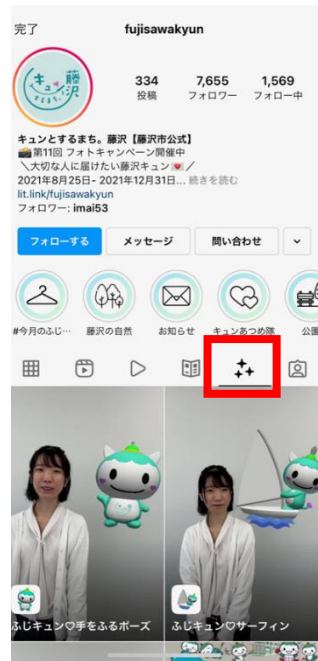

【エフェクトの使い方（例）】 ※お使いの機械によって使い方が異なる場合があります。

まず、ご自身のインスタアプリを立ち上げます

- 1.ホーム画面下の検索マークから「藤沢市」を検索します
- 2.Fujisawakyunの文字部分をタップして、藤沢市のInstagram公式アカウントを開いてください
- 3.プロフィールページ中段のメニューバーから★マークをタップすると、ふじキュンオリジナルのエフェクト一覧が見られます
- 4.気になるエフェクトをタップして選んでいただき、左下の「試す」ボタンを押すとエフェクトが起動します
気に入ったエフェクトはダウンロードボタンをタップすると自身のエフェクトリストに追加されます

お好きなポーズ、好きな場所でふじキュンと写真や動画を撮影してお楽しみください！

- ★エフェクトが上手く適用されていることを確認し、中央の撮影ボタンを押しましょう。
長押しすると動画の撮影がスタートし、短くタップすると写真が撮影される仕組みです。

1.検索アイコンをタップ

2.「藤沢市」と検索

3.★マークをタップ

4.エフェクトを選定し「試す」をクリック。
お気に入りはダウンロードしてエフェクトリストに追加！