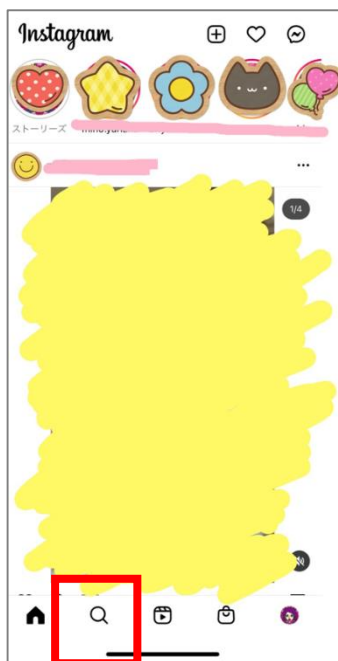

【エフェクトの使い方（例）】 ※お使いの機械によって使い方が異なる場合があります。

まず、ご自身のインスタアプリを立ち上げます

- 1.ホーム画面下の検索マークから「藤沢市」を検索します
- 2.Fujisawakyunの文字部分をタップして、藤沢市のInstagram公式アカウントを開いてください
- 3.プロフィールページ中段のメニューバーから★マークをタップすると、ふじキュンオリジナルのエフェクト一覧が見られます
- 4.気になるエフェクトをタップして選んでいただき、左下の「試す」ボタンを押すとエフェクトが起動します
気に入ったエフェクトはダウンロードボタンをタップすると自身のエフェクトリストに追加されます

お好きなポーズ、好きな場所でふじキュンと写真や動画を撮影してお楽しみください！

- ★エフェクトが上手く適用されていることを確認し、中央の撮影ボタンを押しましょう。
長押しすると動画の撮影がスタートし、短くタップすると写真が撮影される仕組みです。

1.検索アイコンをタップ

2.「藤沢市」と検索

3.★マークをタップ

4.エフェクトを選定し「試す」をクリック。
お気に入りはダウンロードしてエフェクトリストに追加！