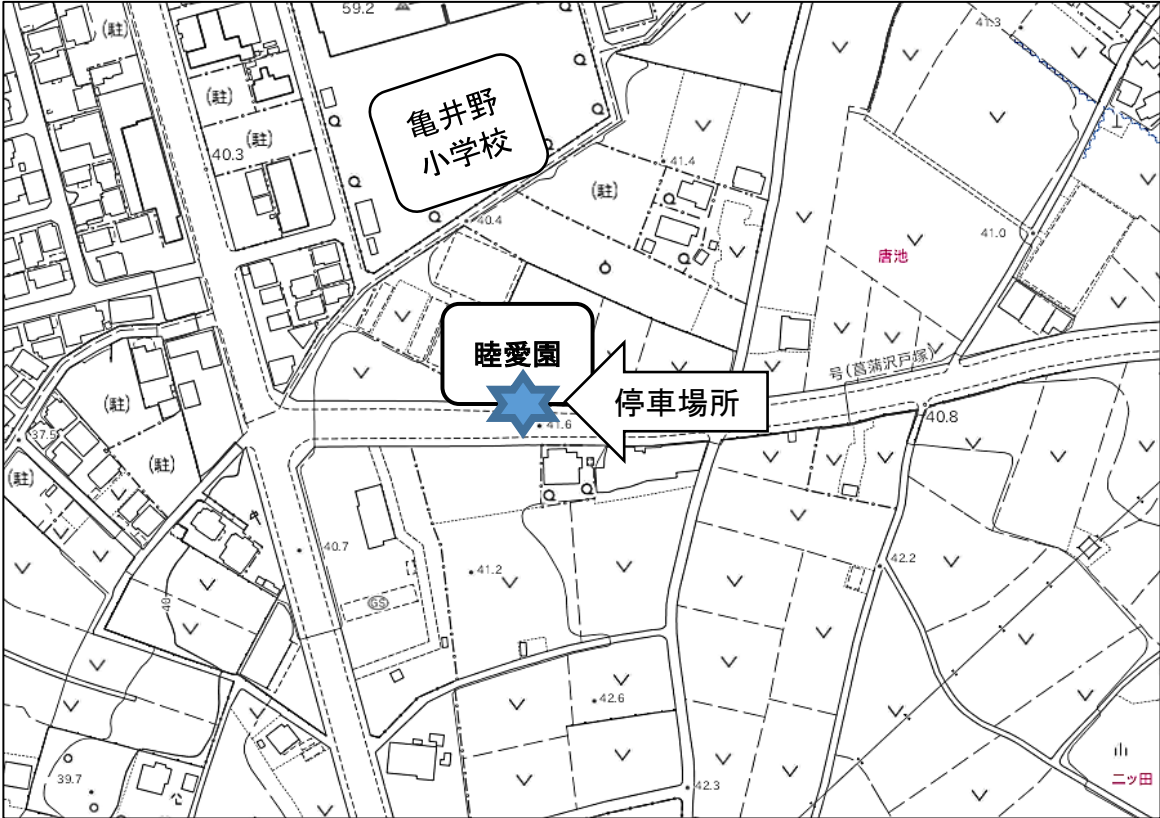

湘南すまいるバス(高齢者福祉バス)運行事業
(2024年(令和6年)6月1日現在)

老人福祉センターやすらぎ荘行き

やすらぎ号 地図

(亀井野・白旗ルート)

2. 藤沢芙蓉幼稚園向かい
三恵住宅(株)駐車場前

3. 善行乳児保育園

4.善行ファーマシー前

5.亀井野団地14号棟
R467歩道

6. 亀井野小学校南側睦愛園前

7. 湘南ゆうき村前

8.ディスカウントストアエキスパート
向かい駐車場

9.湘南長寿園病院北
アヴェニール大清水前

10.市民病院南アルフレッサ(株)前

11.石名坂プール前