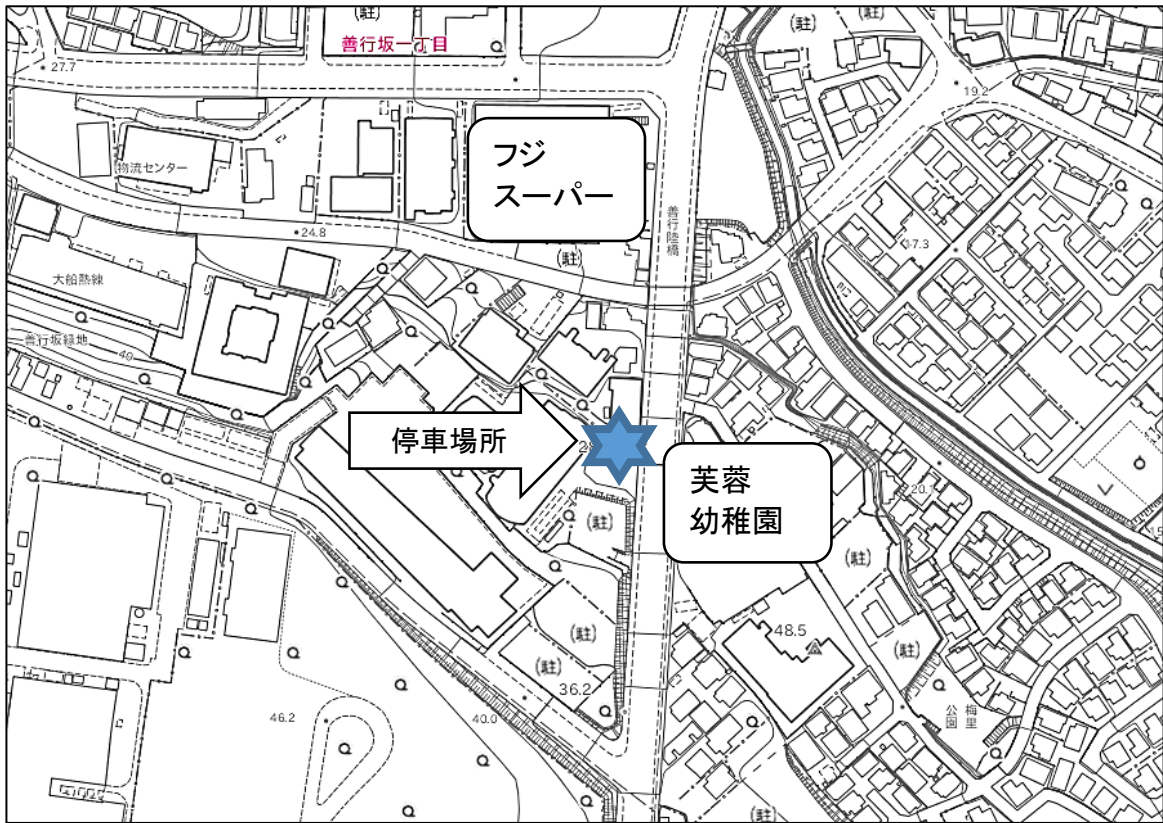

湘南すまいるバス(高齢者福祉バス)運行事業
(2024年(令和6年)6月1日現在)

老人福祉センターやすらぎ荘行き

やすらぎ号 地図

(亀井野・白旗ルート)

2. 藤沢芙蓉幼稚園向かい
三恵住宅(株)駐車場前

3. 善行乳児保育園

4.善行ファーマシー前

5.亀井野団地14号棟
R467歩道

6. 亀井野小学校南側睦愛園前

7. 湘南ゆうき村前

8.ディスカウントストアエキスパート
向かい駐車場

9.湘南長寿園病院北
アヴェニール大清水前

10.市民病院南アルフレッサ(株)前

11.石名坂プール前