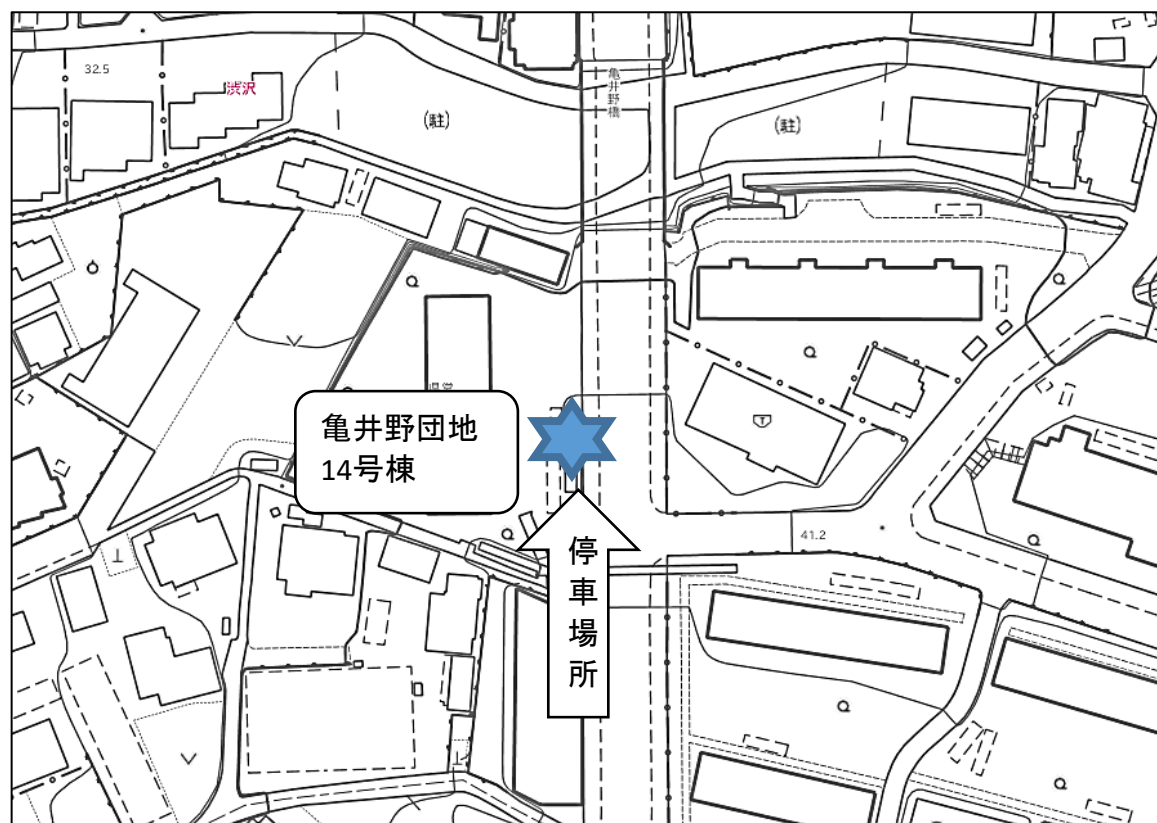

湘南すまいるバス(高齢者福祉バス)運行事業
(2024年(令和6年)6月1日現在)

老人福祉センターやすらぎ荘行き

やすらぎ号 地図

(亀井野・白旗ルート)

2. 藤沢芙蓉幼稚園向かい
三恵住宅(株)駐車場前

3. 善行乳児保育園

4.善行ファーマシー前

5.亀井野団地14号棟
R467歩道

6. 亀井野小学校南側睦愛園前

7. 湘南ゆうき村前

8.ディスカウントストアエキスパート
向かい駐車場

9.湘南長寿園病院北
アヴェニール大清水前

10.市民病院南アルフレッサ(株)前

11.石名坂プール前