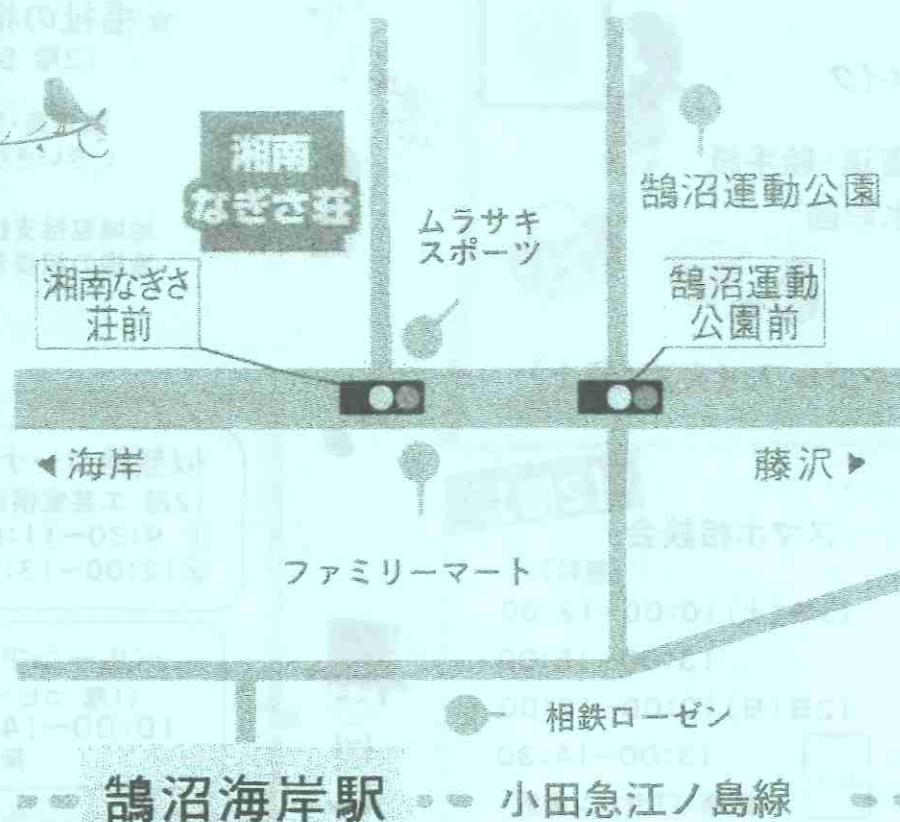

## 交通機関のご案内

### 【藤沢駅から】

- 江ノ電バス  
藤沢駅北口さいか屋前③番乗り場  
「鵜沼車庫前」行き  
「鵜沼運動公園前」下車 徒歩3分
- 小田急江ノ島線  
「片瀬江ノ島」行き  
「鵜沼海岸」駅下車 徒歩10~15分

### 【辻堂駅から】

- 江ノ電バス  
辻堂駅南口②番乗り場  
「湘洋中学校経由 鵜沼車庫前」行き  
「鵜沼車庫前」下車 徒歩3分

### ★案内図★