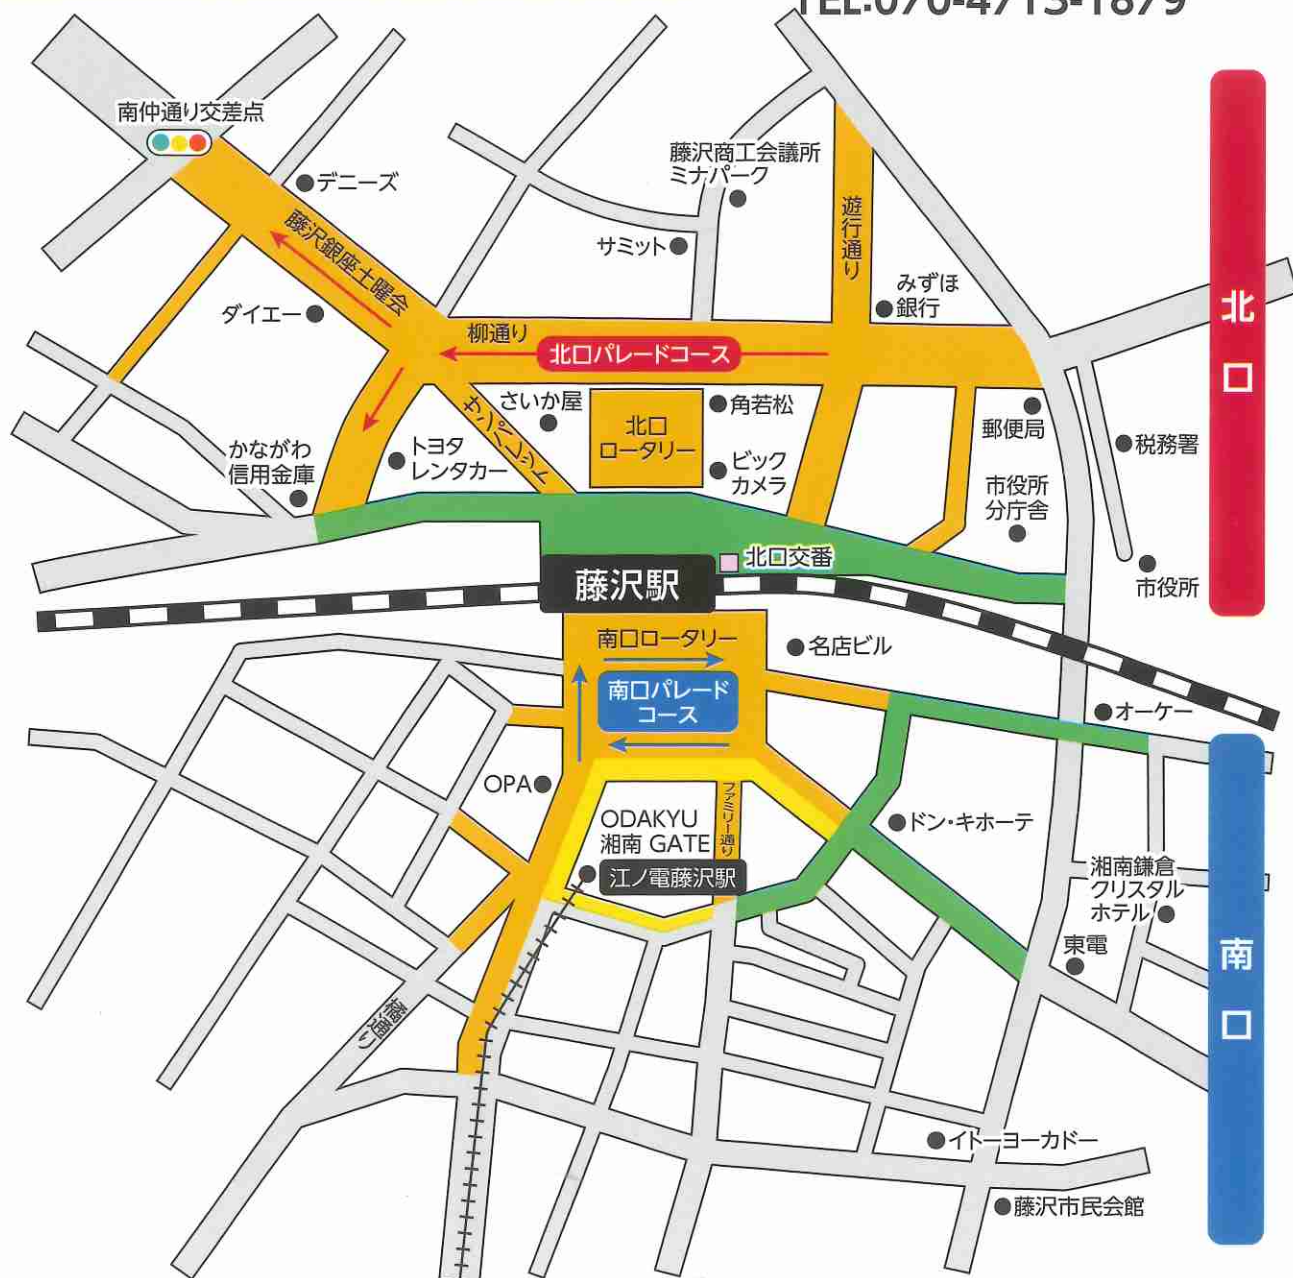

# 藤沢市民まつり交通規制

交通規制予定

**南口** 9:00~13:30頃

**北口** 11:00~16:30頃

2024年

9月22日(日)

藤沢市民まつり実行委員会  
TEL:070-4713-1879

- 車両通行止(まつり関係許可車両除く)
- 車両通行止(路線バス・まつり関係許可車両除く)
- 車両通行止(路線バス・タクシー・まつり関係許可車両除く)

当日は道路が大変混み合いますので、電車またはバスをご利用ください。

※ODAKYU 湘南 GATE裏駐車場へは進入できます