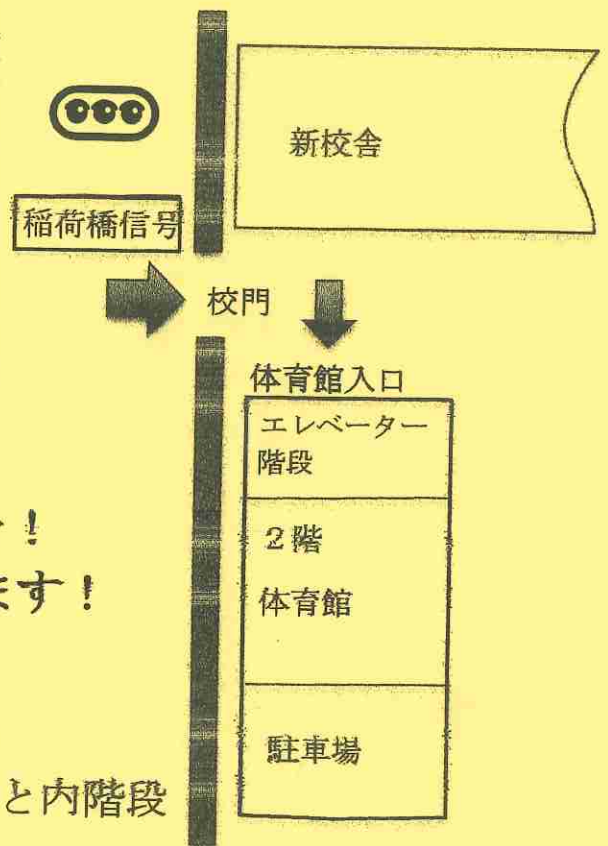

回覧

鵜南地区の皆様へ スポーツのお知らせ

秋本番を迎え、
体を動かすのにいい季節到来です！
屋内で、気軽に、楽しく、ボッチャ
をしませんか。参加者募集！！

ボッチャ

11月17日(日)

9時30分～11時30分

鵜南小学校2階体育館
上履きご持参ください

▲ 11月は第3日曜日です。ご注意を！
体育館への入口が変更になっています！

体育館入口

- ・稲荷橋信号前校門からお入りください
- ・体育館棟入口から入るとエレベーターと内階段がありますので2階へ

*校庭工事のため、グランドゴルフは来年3月までお休みです

- ◇事前申し込みや、参加費は不要です。
- ◇お気軽にご来場ください。
- ◇今後の予定(12月はお休みです)
1月19日(日)、2月23日(日)