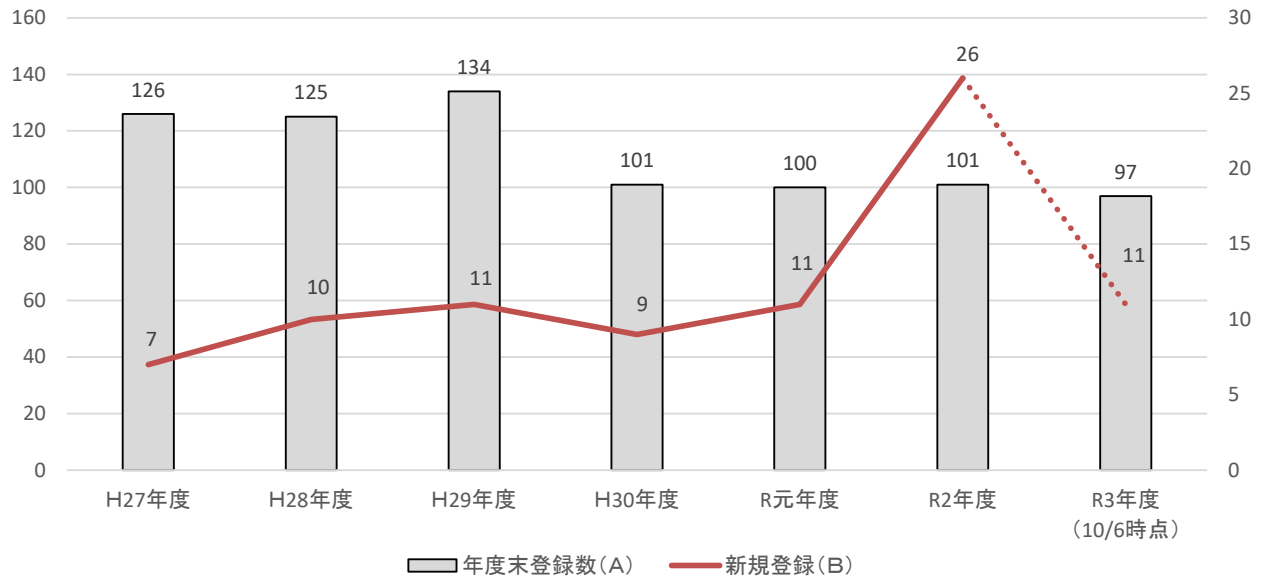

(2) 登録店舗数の関係について

ア 年度末登録数と新規登録数の関係