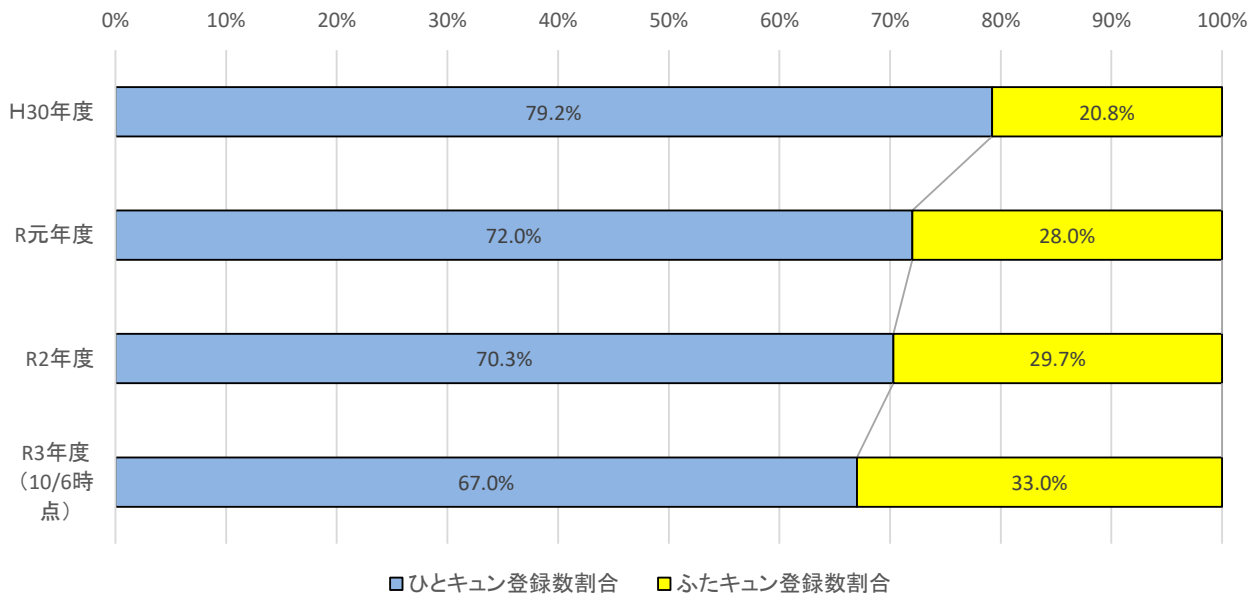

イ 登録ランク数の割合