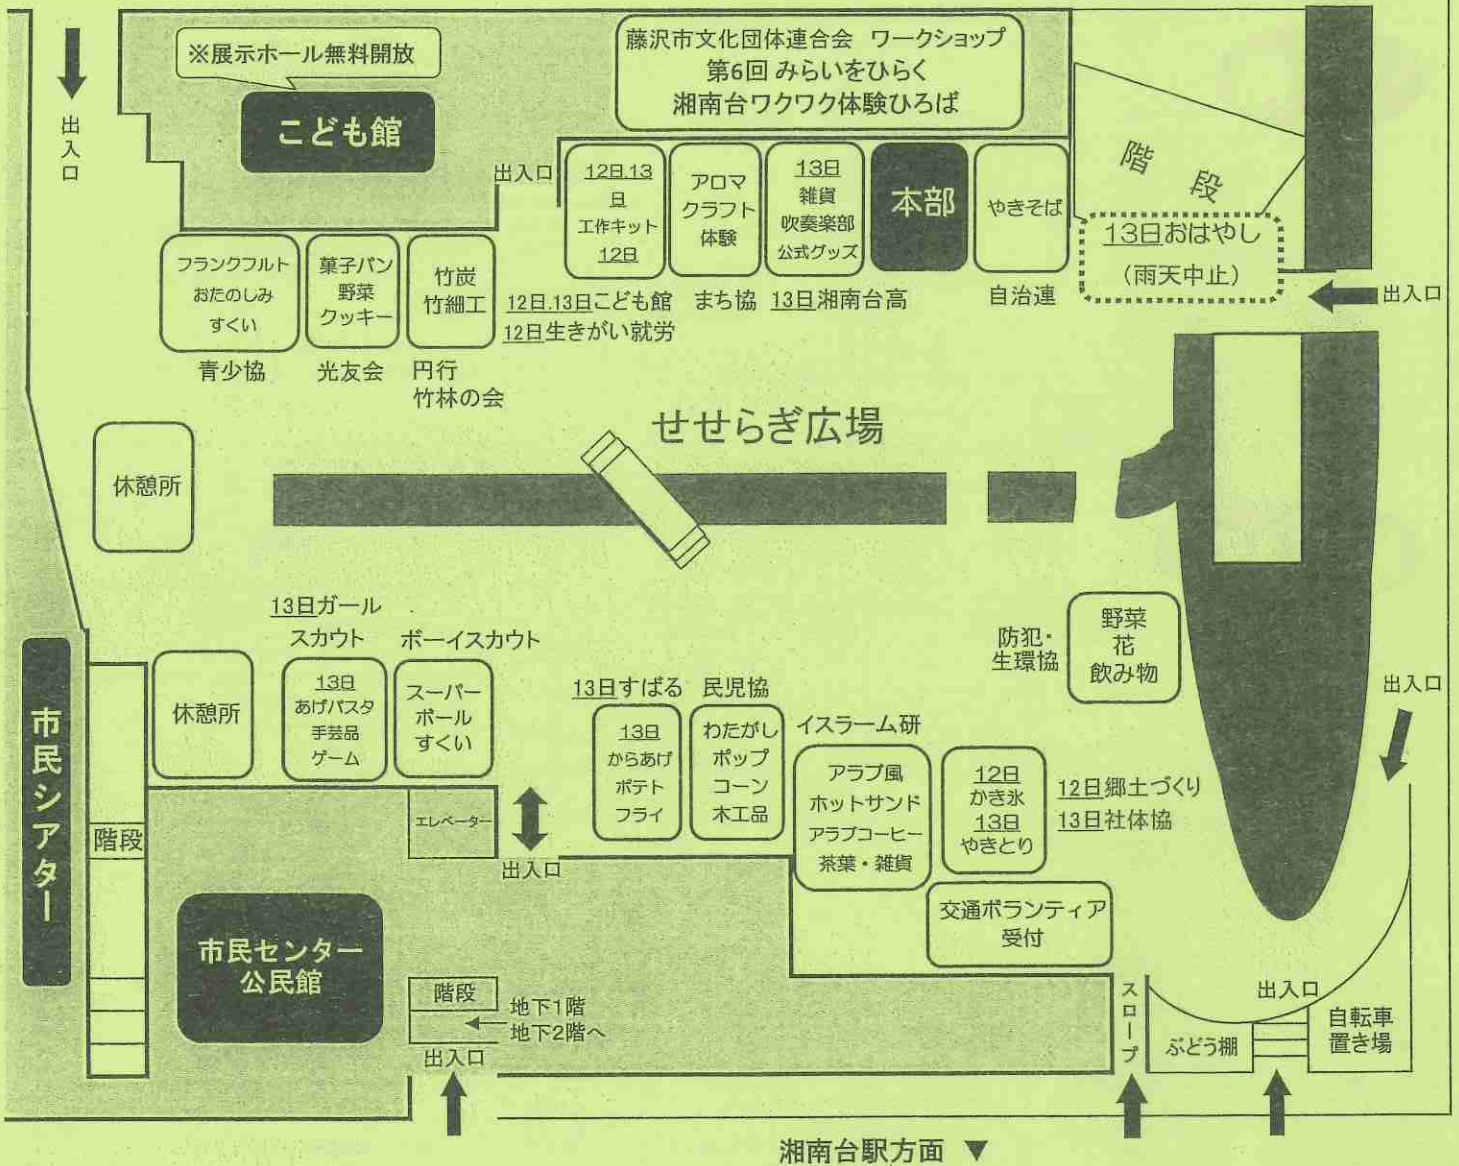

展示・活動紹介 イベント

市民シアター

市民シアター・模擬店へ こども館・模擬店へ

地下1階

地下2階

10月12日(土)の販売時間
10時 ~ 16時

模 擬 店

10月13日(日)の販売時間
10時 ~ 15時

至:長後

国道467号線

至:藤沢

お 願 い

- 車でのご来場はご遠慮ください。
- 臨時駐輪場をぶどう棚・大通り沿いに設置しますが、スペースが狭いため、自転車・バイクでのご来場はお控えください。
- 足元が悪いため、せせらぎ広場の川に入らないでください。けがをしないようご注意ください。
- 救護等が必要な場合は、本部または市民センター事務室の職員へご連絡ください。
- 保健所の指導により、食べ物のお持ち帰りはご遠慮ください。
- 模擬店で購入されたプラスチック容器等は分別して、購入場所のごみ箱に入れてください。
- 都合により、催し物の内容を変更する場合がありますので、あらかじめご了承ください。
- 敷地内、全面禁煙です。