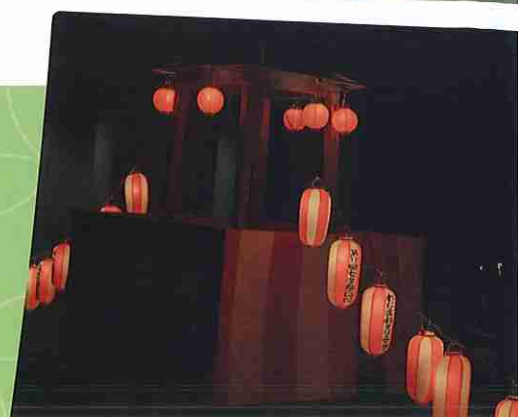

第35回

七夕祭

7/6(土) 11:00~20:00

7/7(日) 10:00~15:00

打ち揚げ花火

7/6 19:34~

場所：慶應義塾大学湘南藤沢キャンパス (SFC)

アクセス：湘南台駅からバスで約15分

辻堂駅からバスで約25分

最新情報は七夕祭HP/各種SNSをご確認ください。

English ver.

公式HP

公式アプリ

X (旧Twitter)

Instagram