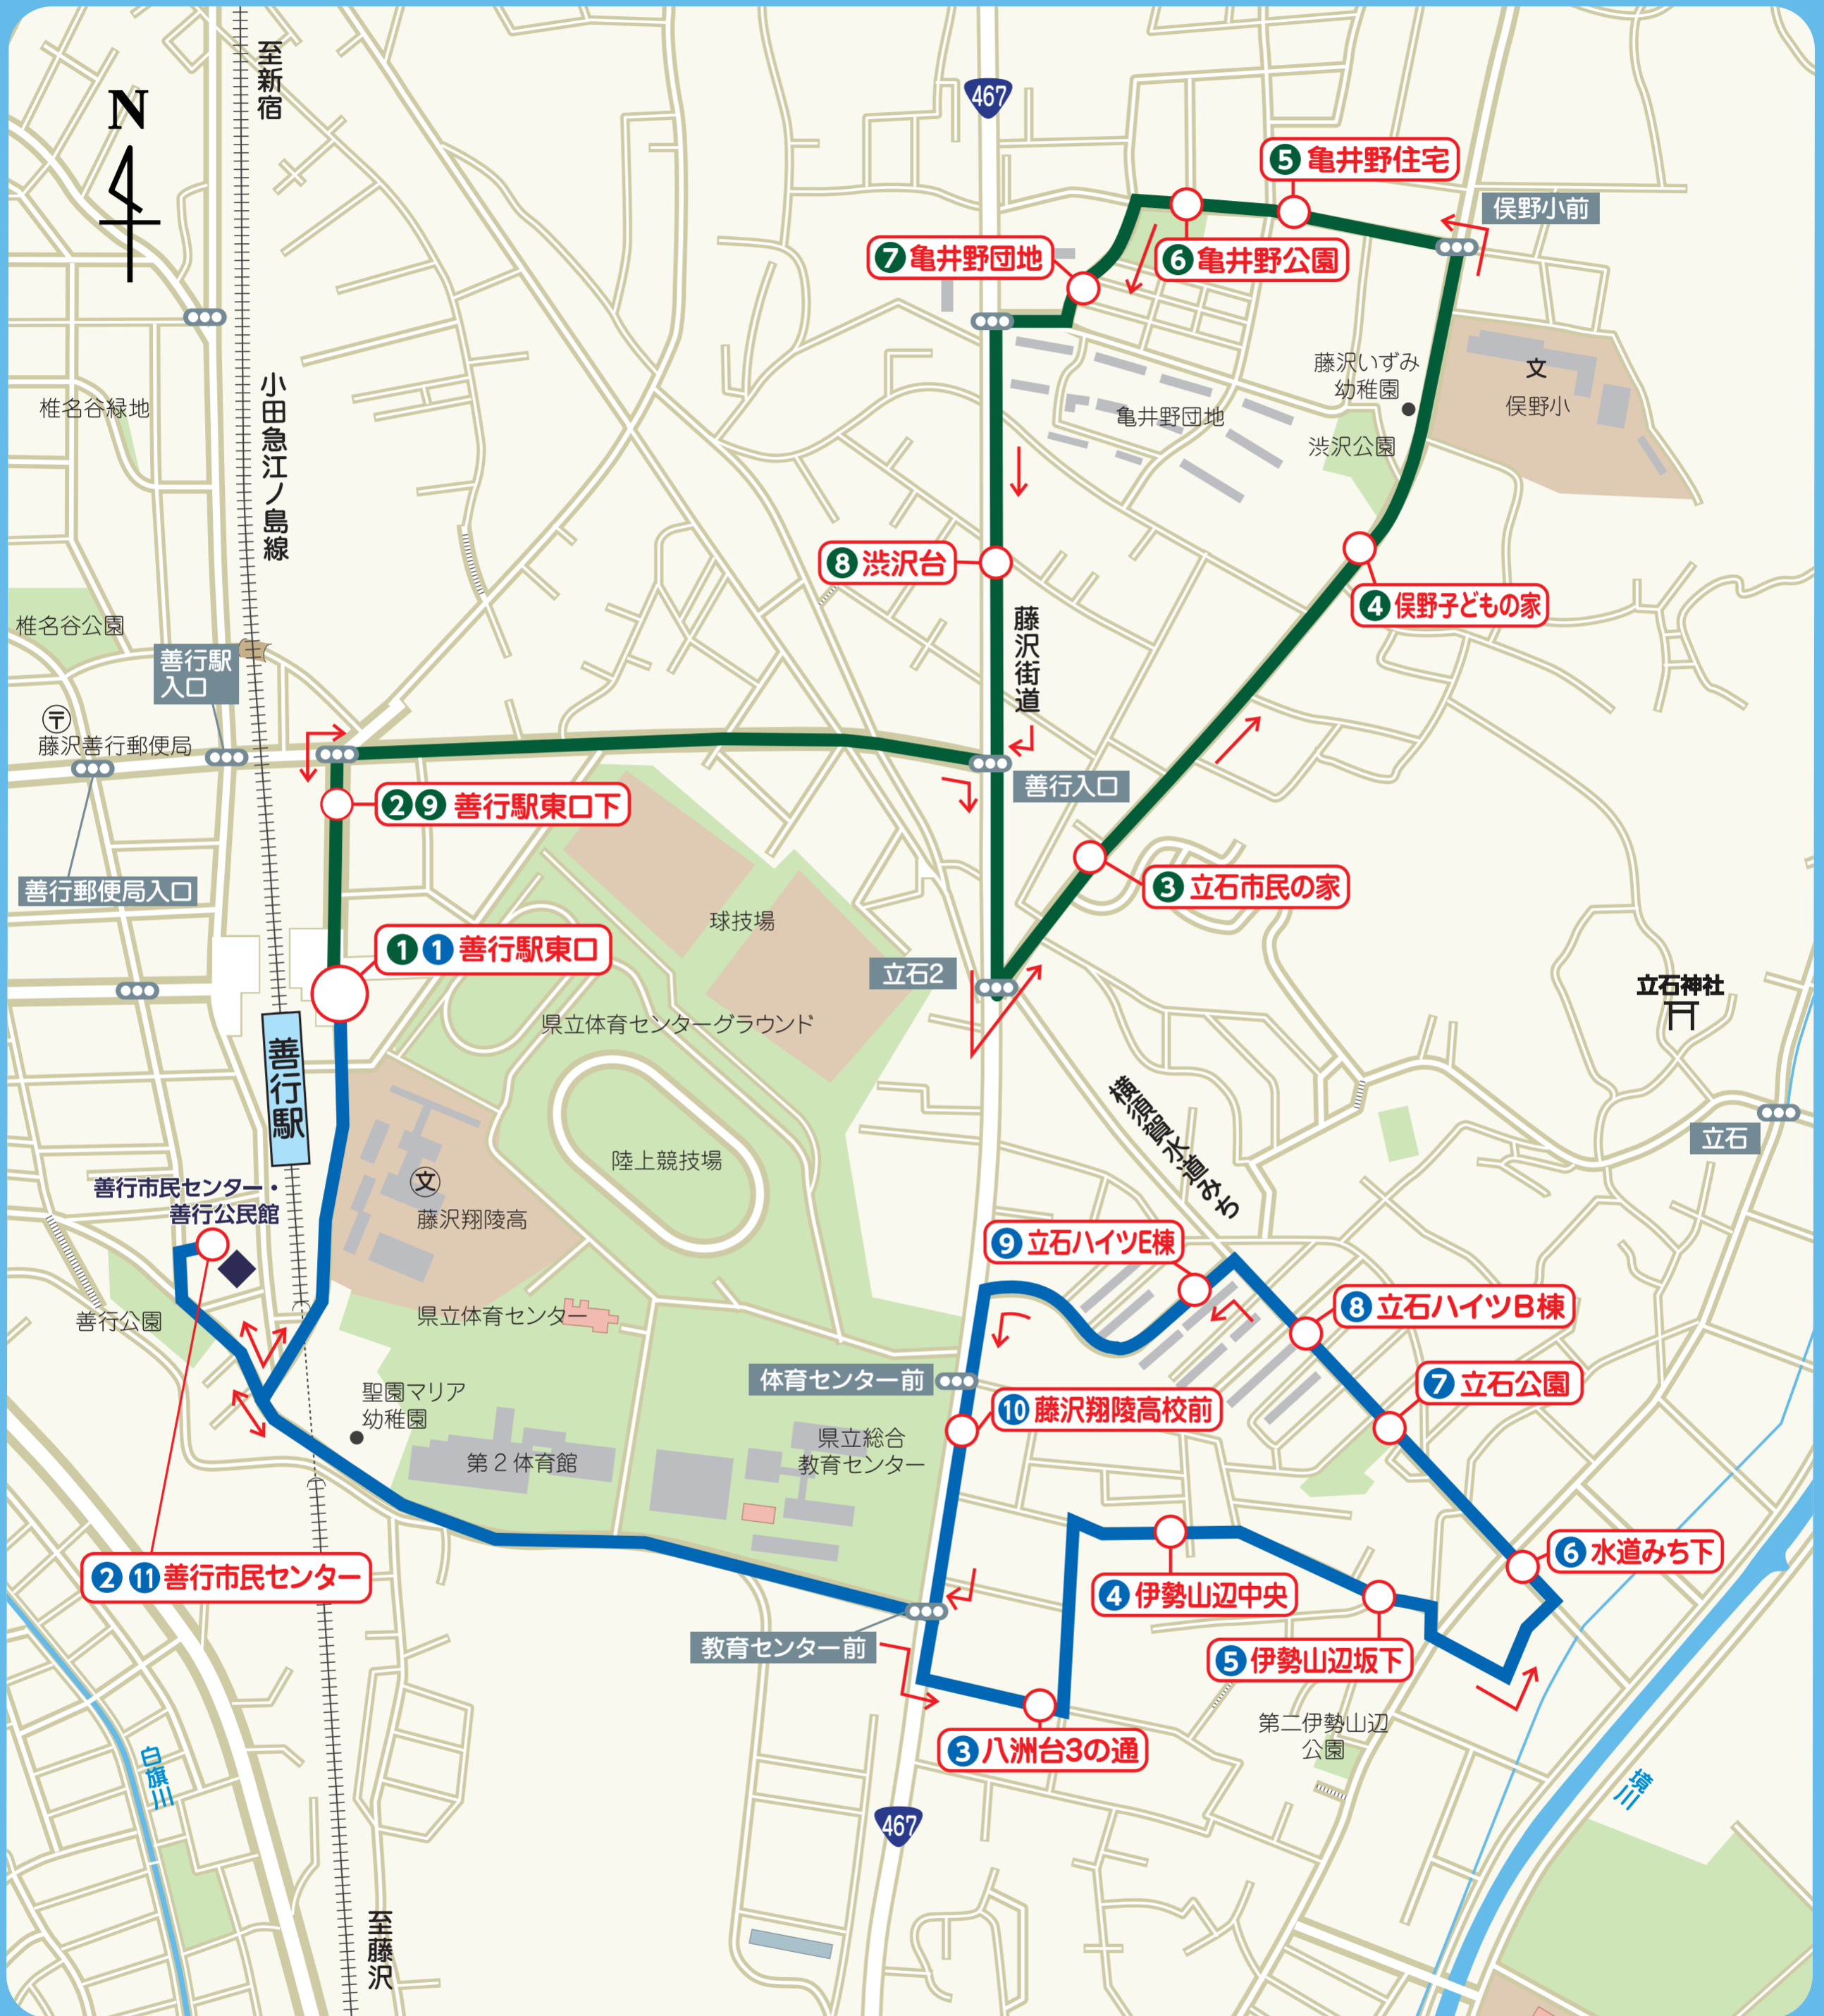

路線図・系統図

■ ルート【01系統】
 ■ ルート【02系統】
 ○ 停留所

一部の停留所については、神奈川中央交通株式会社の地域貢献により、同じ標識を使わせていただいております。