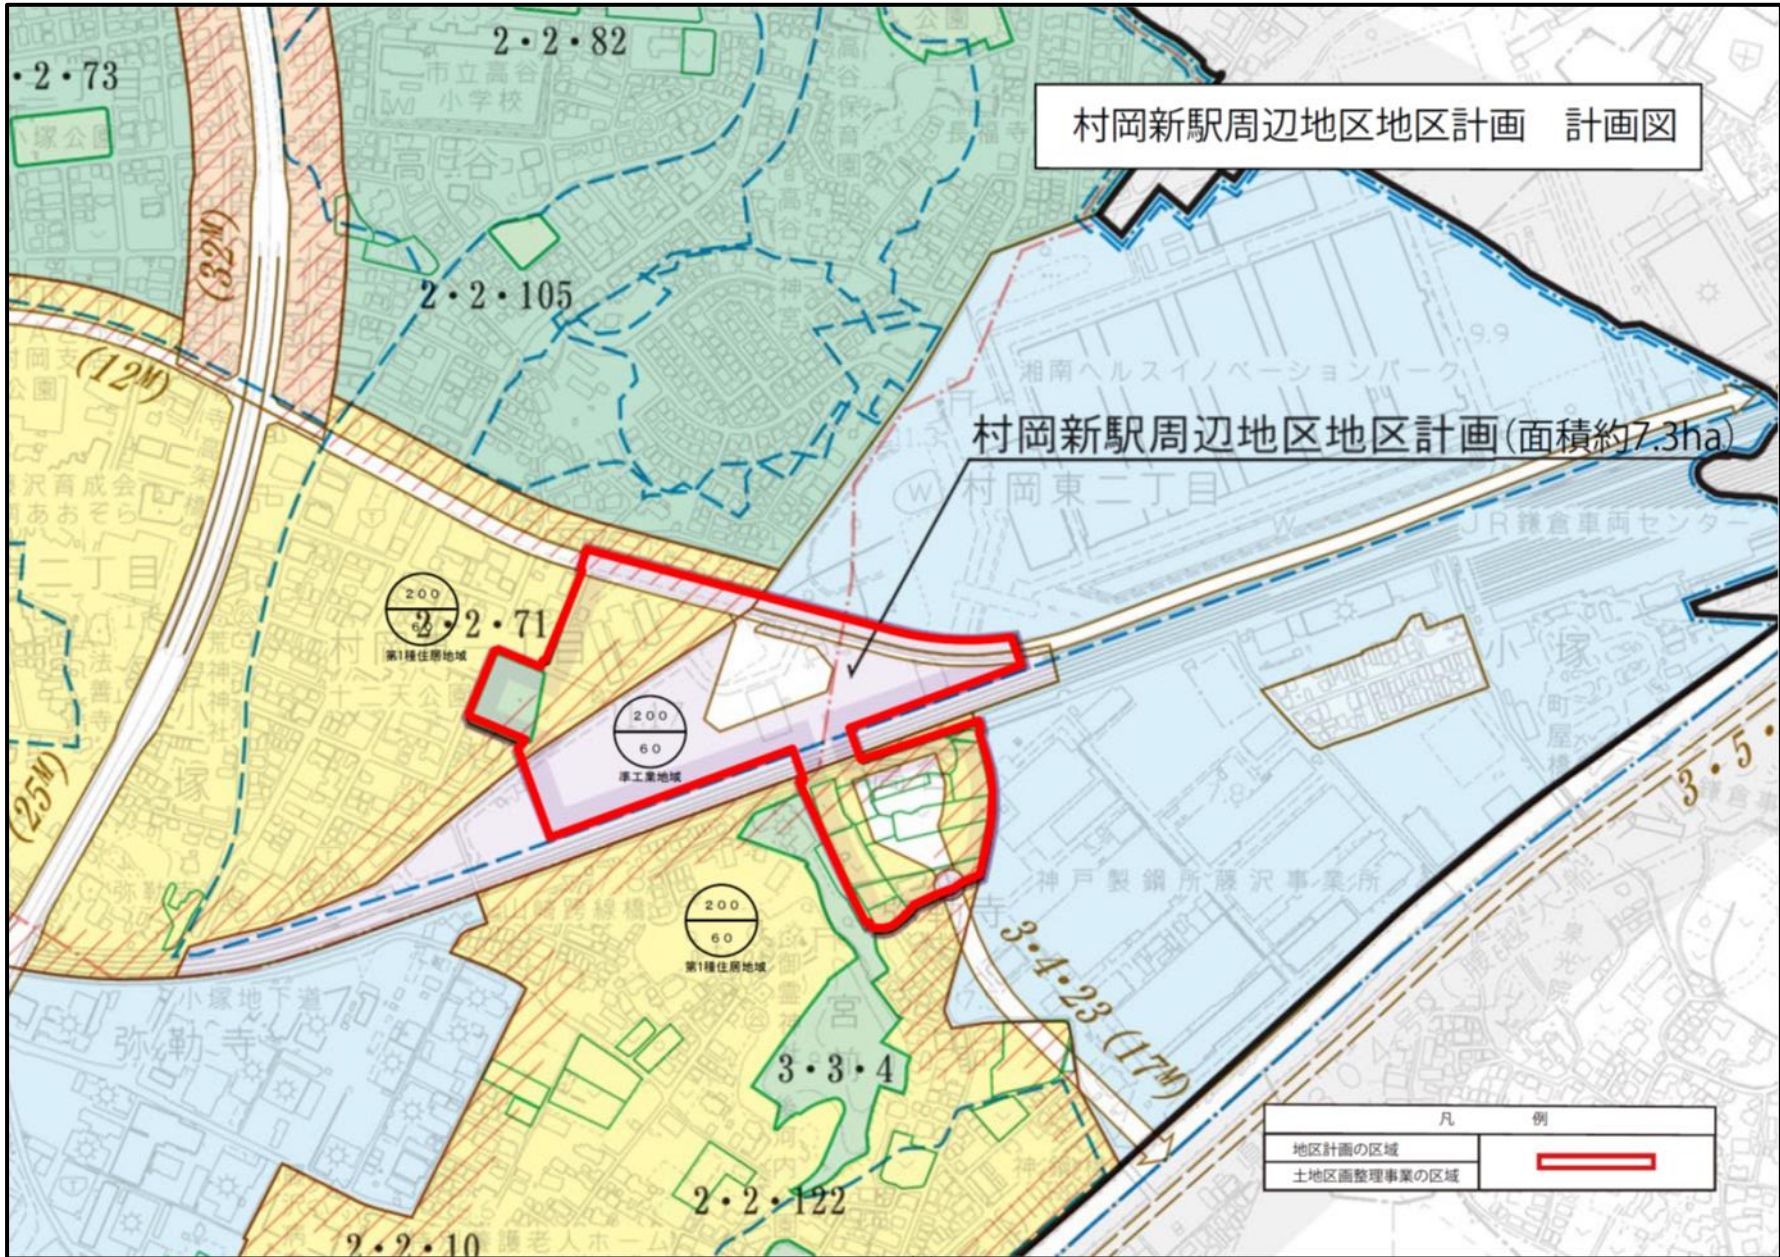

村岡新駅周辺地区地区計画 計画図

村岡新駅周辺地区地区計画(面積約7.3ha)

凡 例	
地区計画の区域	
土地区画整理事業の区域	