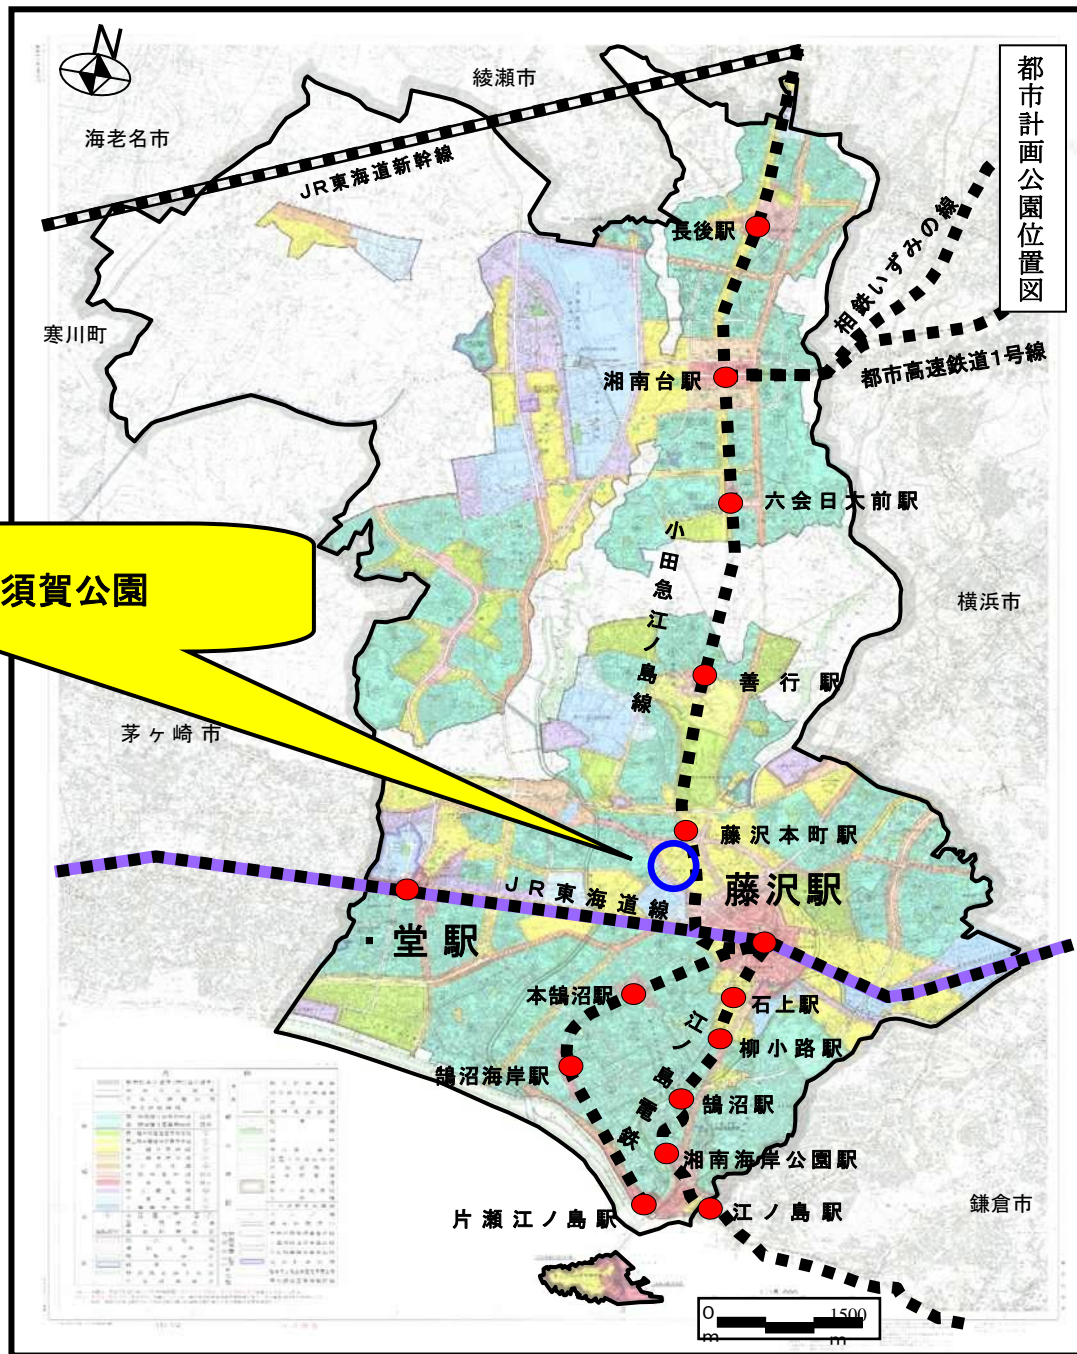

第 135 回 藤 沢 市 都 市 計 画 審 議 会

図 面 集

〈 目 次 〉

議第 1 号	藤 沢 都 市 計 画 公 園 の 変 更 (藤 沢 市 決 定)	1 ~ 4
	2・2・70号 西横須賀公園	

日 時 2011年(平成23年)8月29日(月)午後3時00分

場 所 藤 沢 市 保 健 所 3 階 大 会 議 室

議第 1 号

藤沢都市計画公園の変更(藤沢市決定)

2・2・70号 西横須賀公園

議 第 1 号
藤沢都市計画公園の変更
(藤沢市決定)
2・2・70号 西横須賀公園

2・2・70号 西横須賀公園

都市計画公園位置図

位置図

藤沢都市計画公園
 2・2・70号西横須賀公園
 面積 約0.23ha

計画図