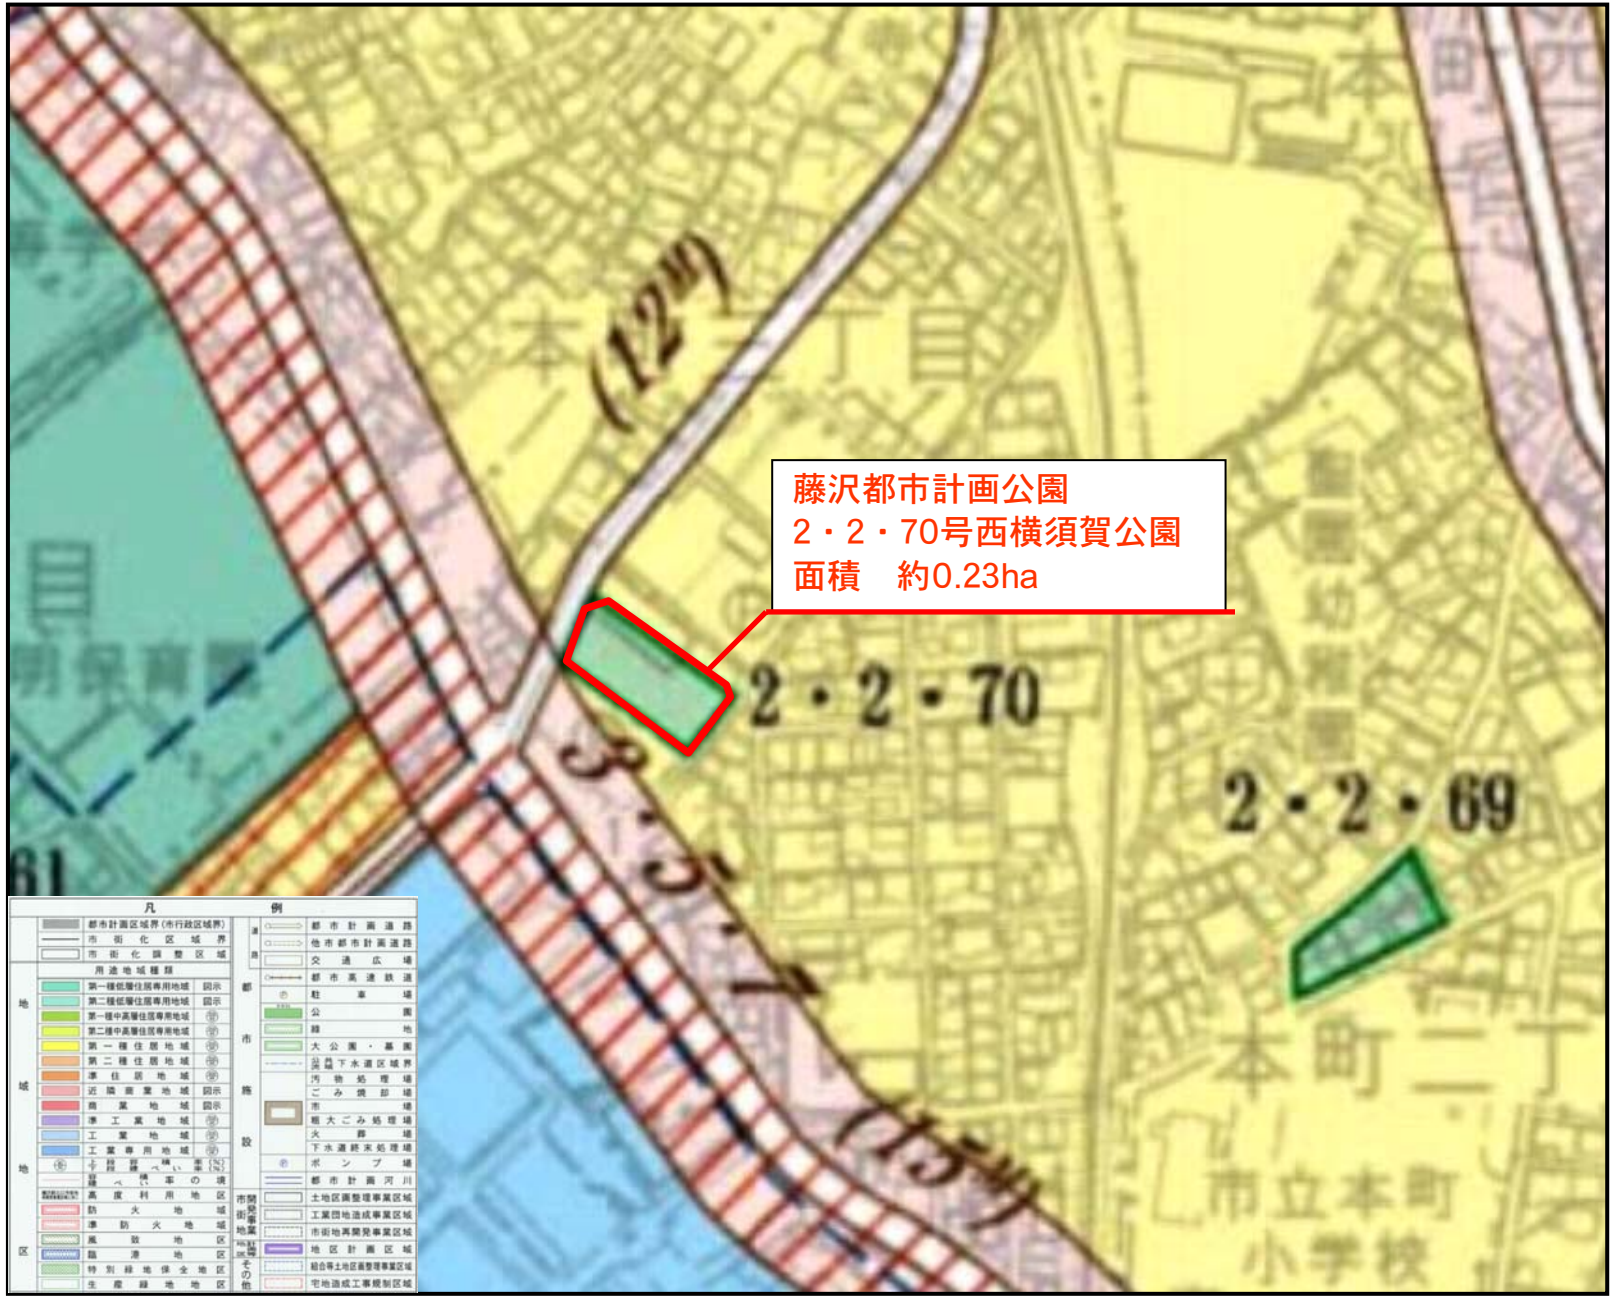

2・2・70号 西横須賀公園

議 第 1 号
藤沢都市計画公園の変更
(藤沢市決定)
2・2・70号 西横須賀公園

2・2・70号 西横須賀公園

都市計画公園位置図

位置図

藤沢都市計画公園
 2・2・70号西横須賀公園
 面積 約0.23ha

計画図