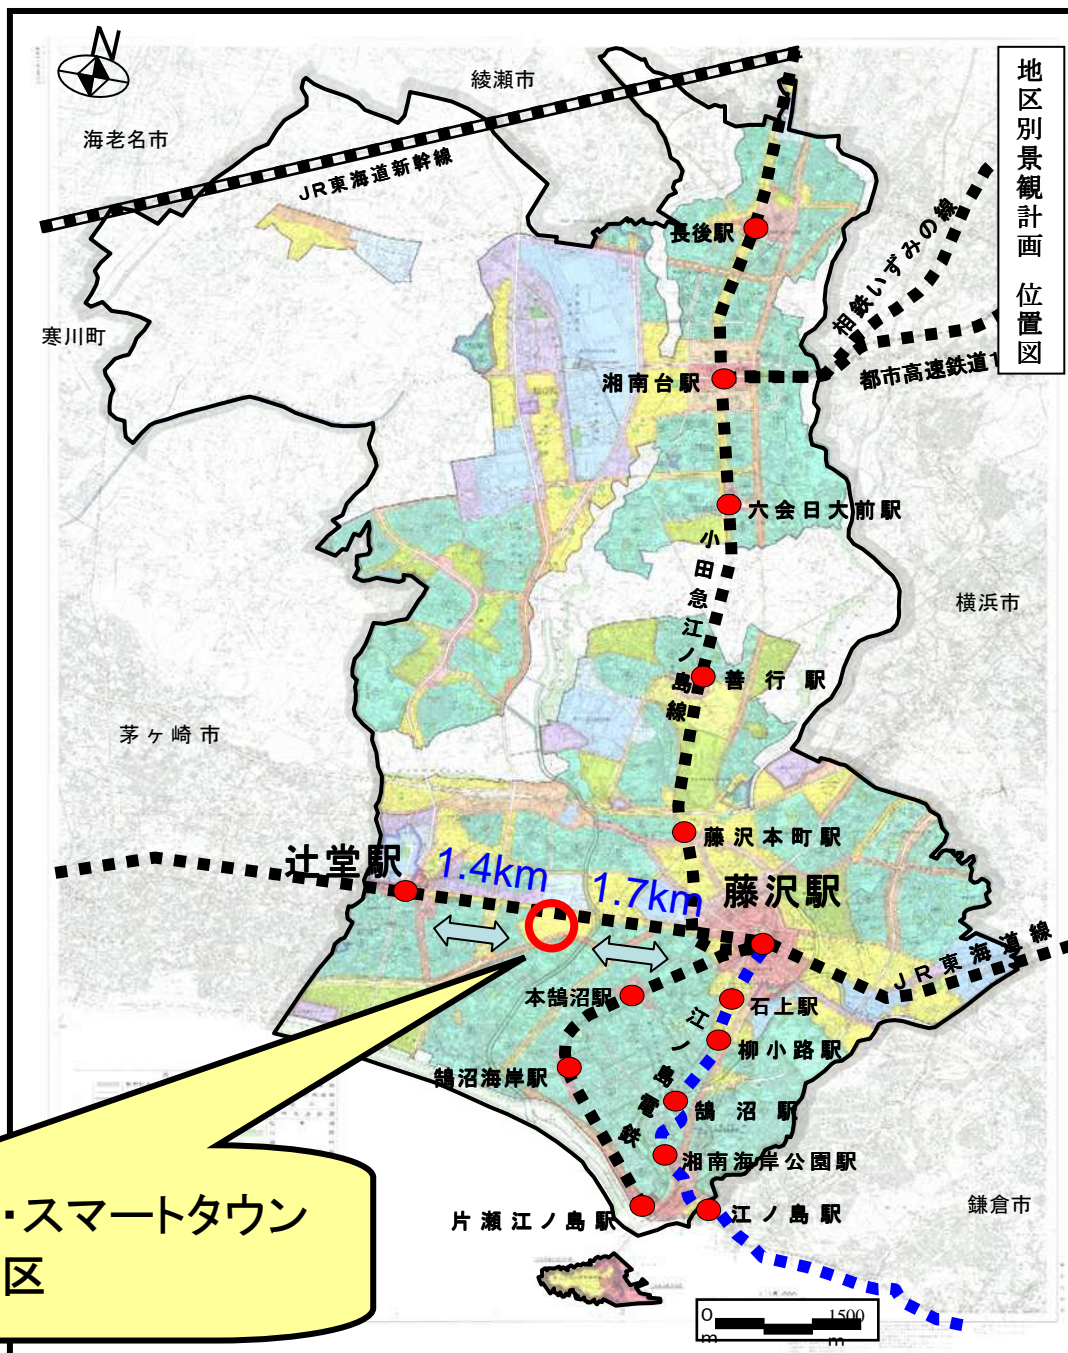

議第2号

藤沢市景観計画の変更（藤沢市決定）  
Fujisawa サステイナブル・スマートタウン景観形成地区

# 地区別景観計画の策定

Fujisawaサステイナブル・スマートタウン  
景観形成地区

地区別景観計画  
位置図

Fujisawaサステイナブル・スマートタウン  
景観形成地区

位置図

名称 Fujisawaサステイナブル・スマートタウン  
景観形成地区  
位置 辻堂元町六丁目地内  
面積 約19.3ha

用途地域  
第一種住居地域  
準住居地域  
建ぺい率  
60%  
容積率  
200%