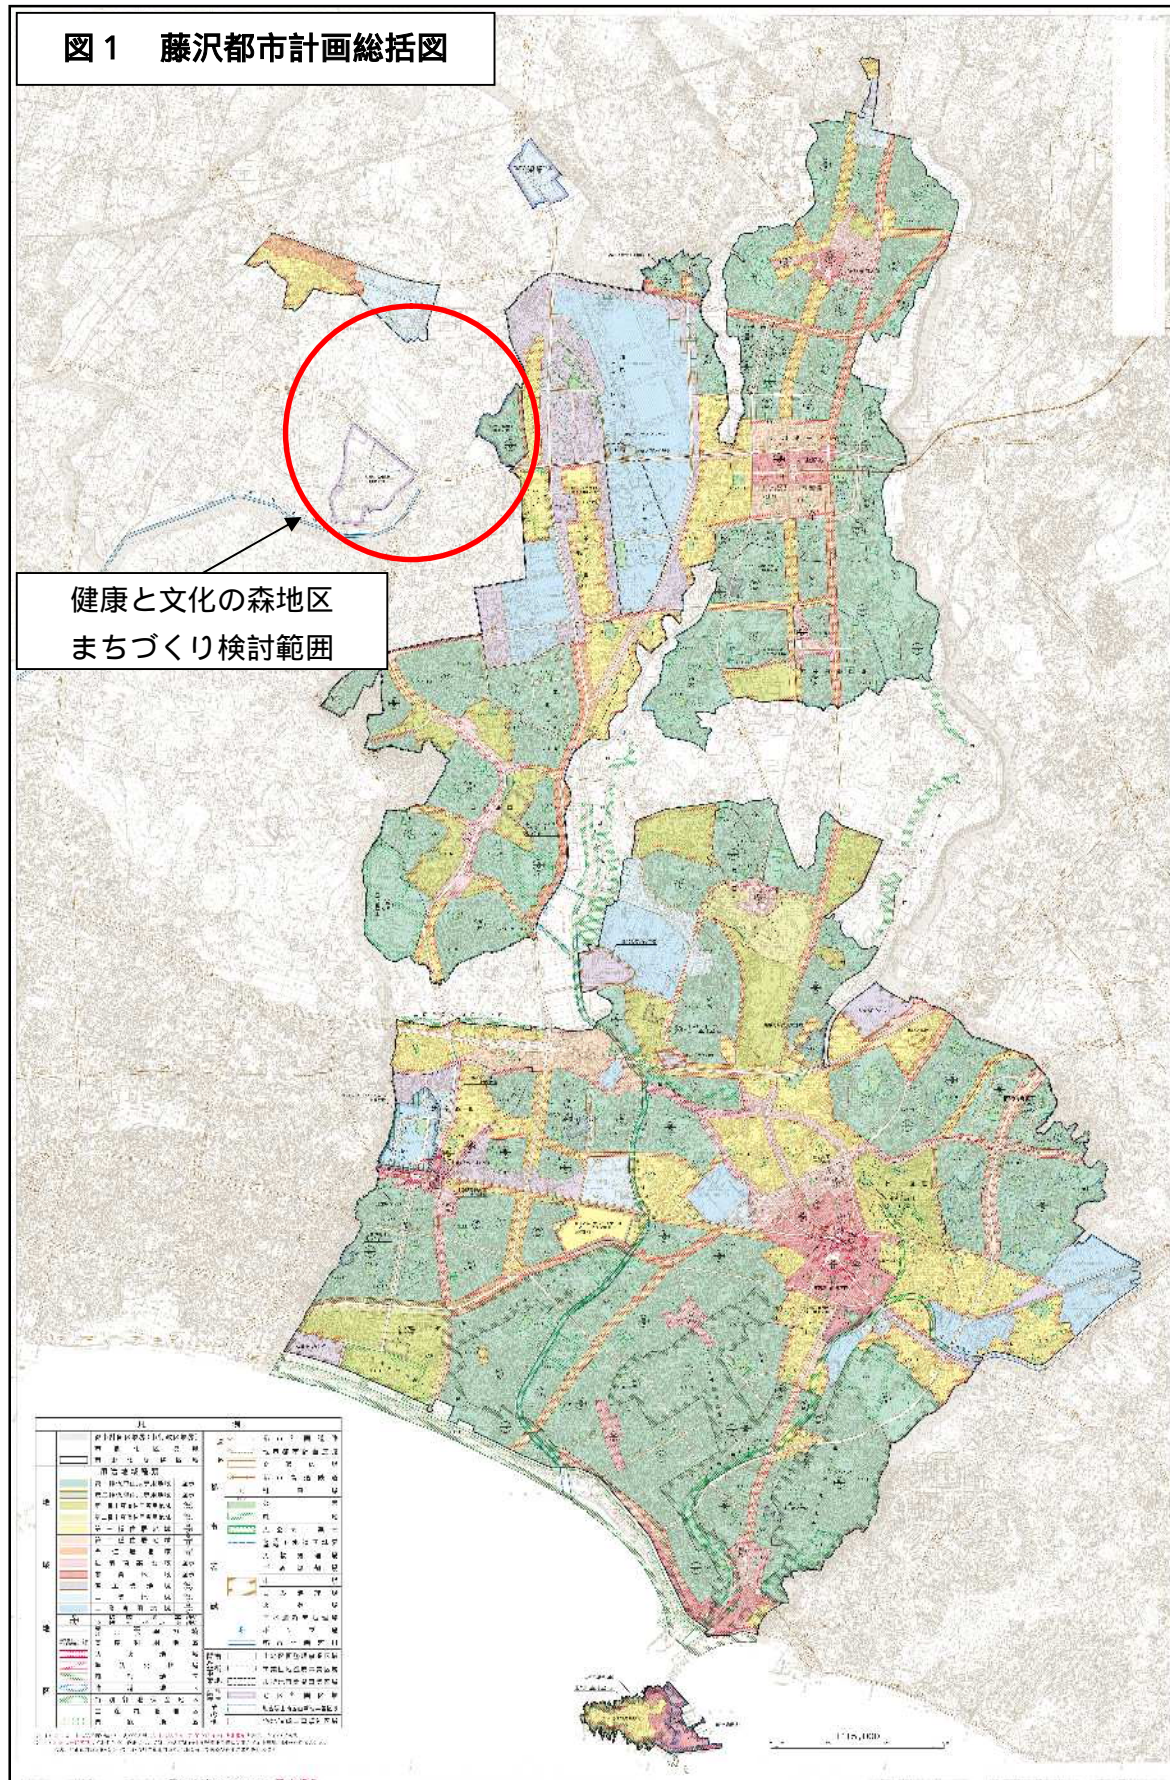

健康と文化の森地区のまちづくりについて

図1 藤沢都市計画総括図

健康と文化の森地区
まちづくり検討範囲

図2 将来土地利用構想案

図3 市街化区域(即時編入)計画範囲