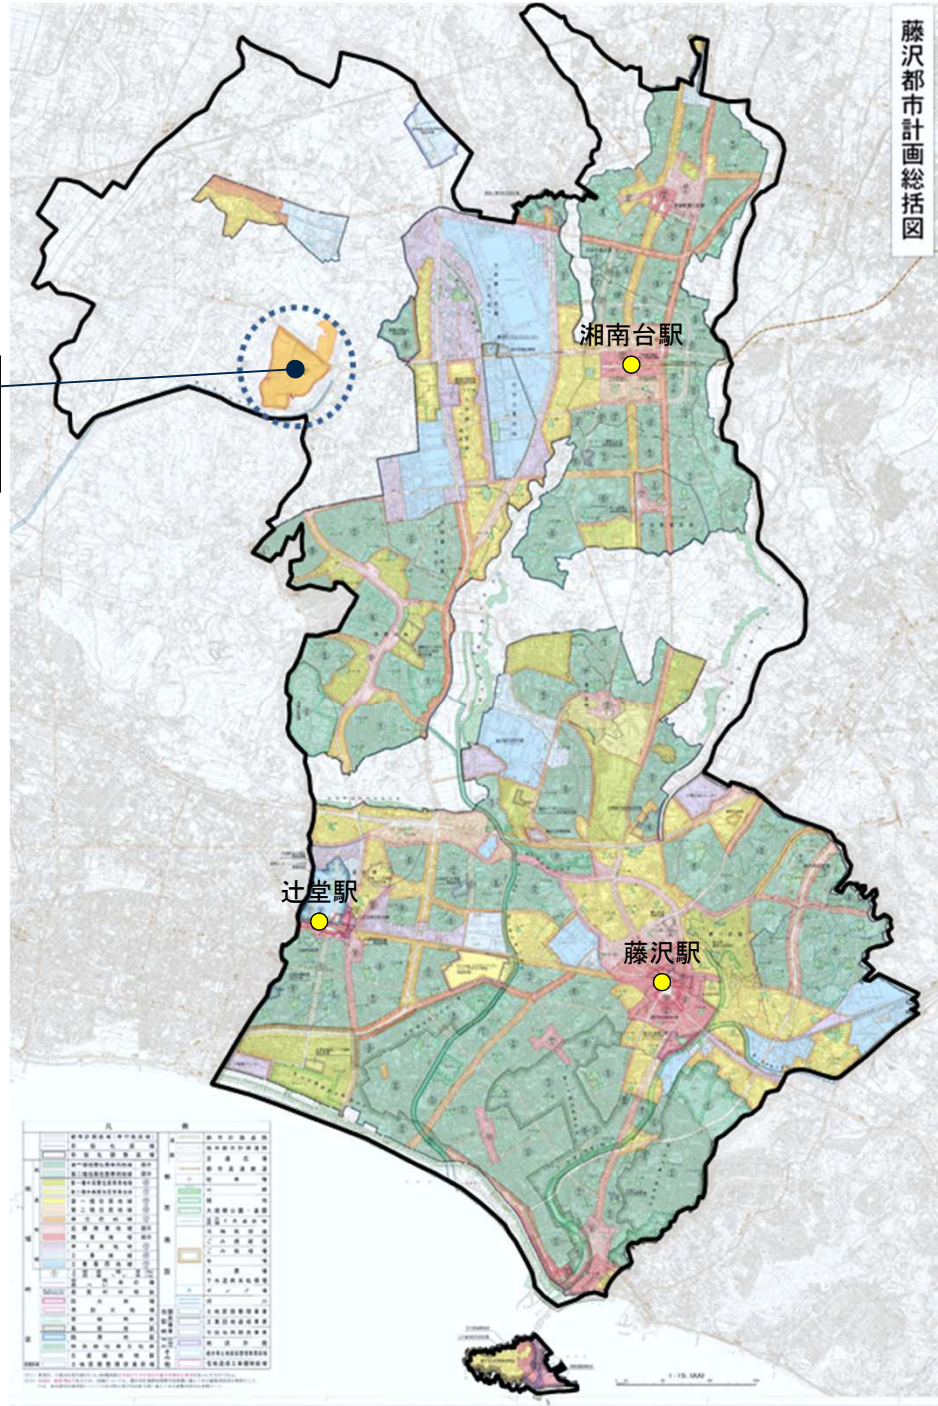

藤沢都市計画地区計画の変更（文化の森地区地区計画）

（変更後の名称：健康と文化の森地区地区計画）

（藤沢市決定）

位置図

No. 1 慶応義塾大学湘南藤沢キャンパス 面積 44.4ha
健康と文化の森地区地区計画

即時編入

計 画 図

議第8号
藤沢都市計画地区計画の変更
(藤沢市決定)

番号	1	地区名	慶応義塾大学 湘南藤沢キャンパス	計画図
----	---	-----	---------------------	-----

凡 例

番号間	境界	備 考
①-②	道路界	
②-③	道路界	
③-④	地番界	
④-⑤	道路界	
⑤-⑥	地番界	
⑥-⑦	道路界	
⑦-⑧	地番界	
⑧-⑨	道路界	
⑨-⑩	地番界	
⑩-⑪	道路界	
⑪-⑫	地番界	
⑫-⑬	道路界	
⑬-⑭	都計道界	
⑭-①	現地杭界	

凡 例

都市計画区域	———
町丁界・字界	———
変更後の地区計画の区域線	———
変更前の地区計画の区域線	———
地区の区分界	———
地区施設	■
壁線の位置の制限	●●●●●
緑地	■
道路境界線又は隣地境界線から1m	●●●●●
道路境界線又は隣地境界線から3m	●●●●●