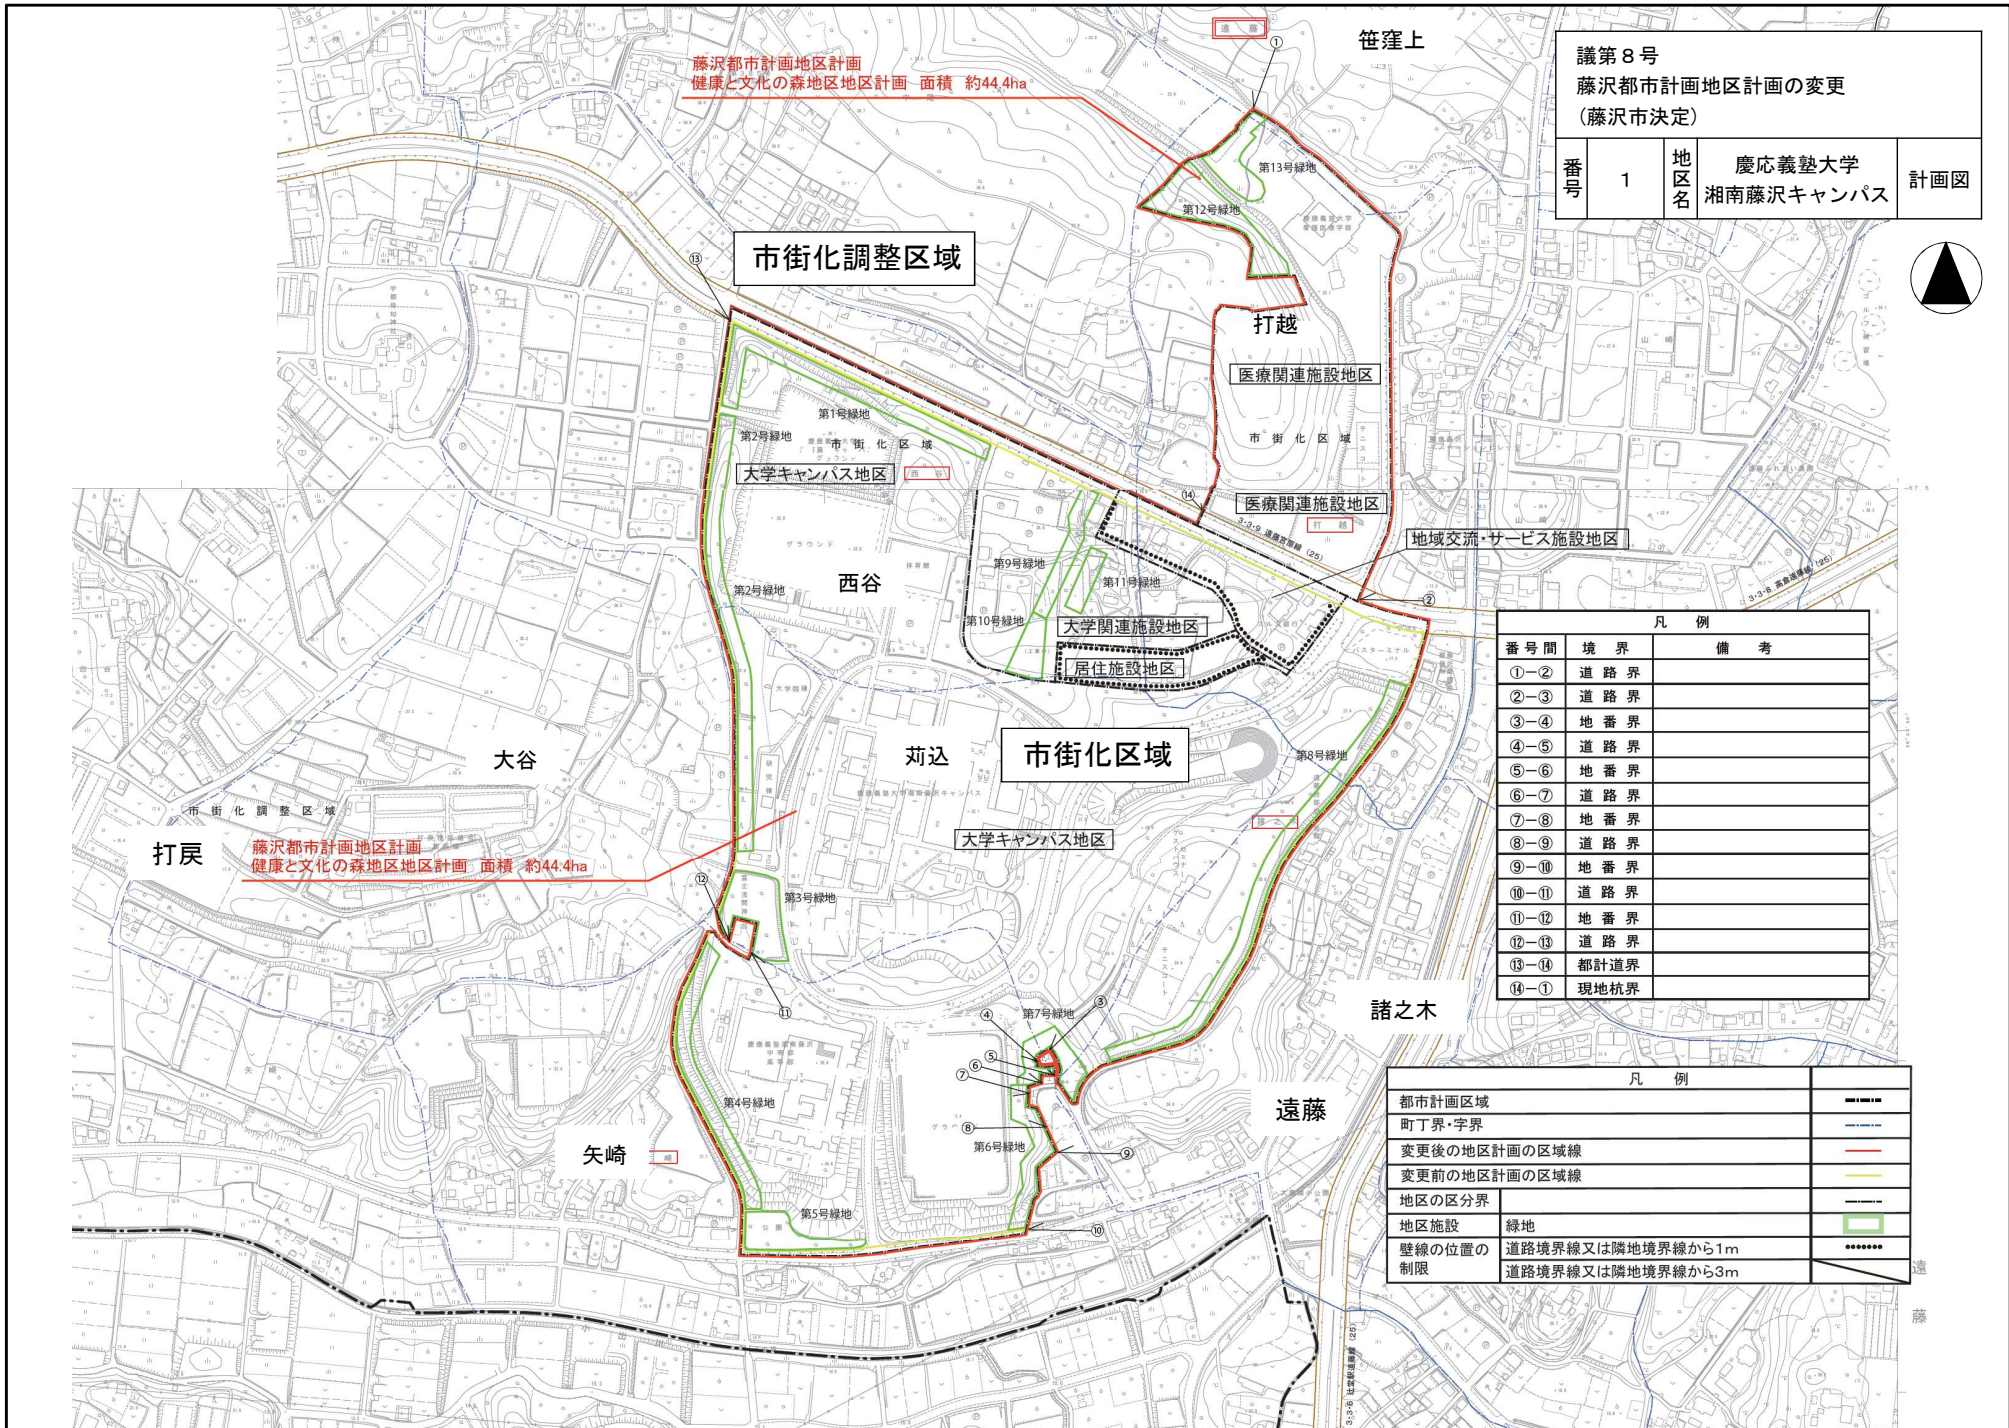

藤沢都市計画地区計画の変更（文化の森地区地区計画）

（変更後の名称：健康と文化の森地区地区計画）

（藤沢市決定）

位置図

No. 1 慶応義塾大学湘南藤沢キャンパス 面積 44.4ha
健康と文化の森地区地区計画

即時編入

計 画 図

議第8号
藤沢都市計画地区計画の変更
(藤沢市決定)

番号	1	地区名	慶応義塾大学 湘南藤沢キャンパス	計画図
----	---	-----	---------------------	-----

凡 例

番号間	境界	備 考
①-②	道路界	
②-③	道路界	
③-④	地番界	
④-⑤	道路界	
⑤-⑥	地番界	
⑥-⑦	道路界	
⑦-⑧	地番界	
⑧-⑨	道路界	
⑨-⑩	地番界	
⑩-⑪	道路界	
⑪-⑫	地番界	
⑫-⑬	道路界	
⑬-⑭	都計道界	
⑭-①	現地杭界	

凡 例

都市計画区域	———
町丁界・字界	———
変更後の地区計画の区域線	———
変更前の地区計画の区域線	———
地区の区分界	———
地区施設	■
壁線の位置の制限	●●●●●
緑地	■
道路境界線又は隣地境界線から1m	●●●●●
道路境界線又は隣地境界線から3m	●●●●●