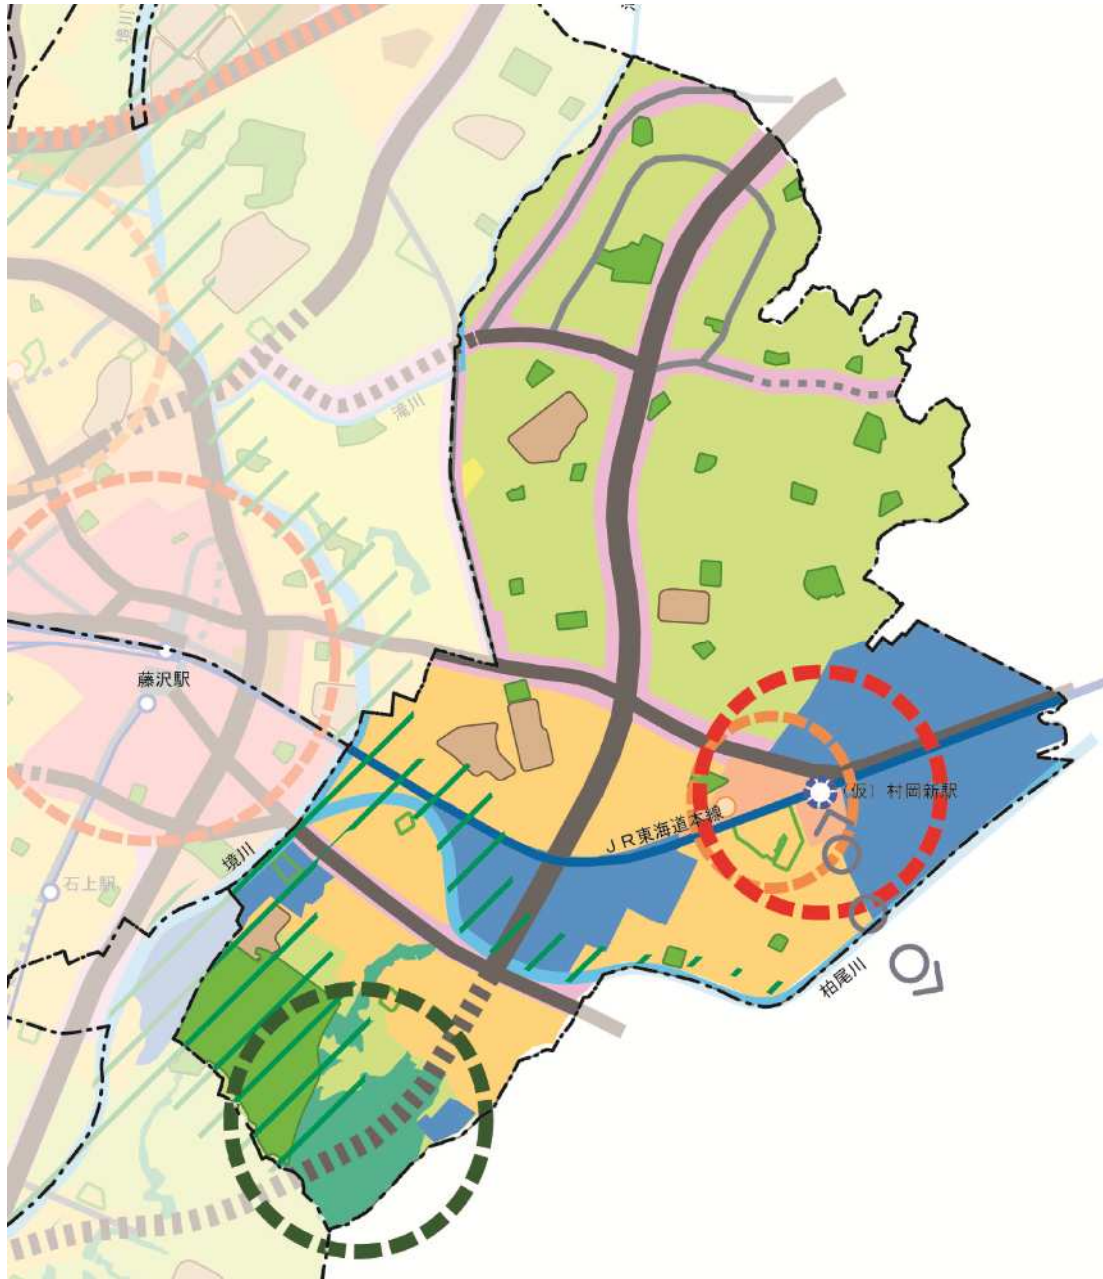

地区将来構想図 図面集

- 1 地区別構想 片瀬地区将来構想図 ((案) P50)
- 2 地区別構想 鵜沼地区将来構想図 ((案) P54)
- 3 地区別構想 辻堂地区将来構想図 ((案) P58)
- 4 地区別構想 村岡地区将来構想図 ((案) P62)
- 5 地区別構想 藤沢地区将来構想図 ((案) P66)
- 6 地区別構想 明治地区将来構想図 ((案) P70)
- 7 地区別構想 湘南大庭地区将来構想図 ((案) P74)
- 8 地区別構想 善行地区将来構想図 ((案) P78)
- 9 地区別構想 六会地区将来構想図 ((案) P82)
- 1 0 地区別構想 湘南台地区将来構想図 ((案) P86)
- 1 1 地区別構想 長後地区将来構想図 ((案) P90)
- 1 2 地区別構想 遠藤地区将来構想図 ((案) P94)
- 1 3 地区別構想 御所見地区将来構想図 ((案) P98)

1 地区別構想 片瀬地区将来構想図 ((案) P50)

2 地区別構想 鵠沼地区将来構想図 ((案) P54)

3 地区別構想 辻堂地区将来構想図（(案) P58）

4 地区別構想 村岡地区将来構想図 ((案) P62)

5 地区別構想 藤沢地区将来構想図（(案) P66）

6 地区別構想 明治地区将来構想図 ((案) P70)

7 地区別構想 湘南大庭地区将来構想図 ((案) P74)

8 地区別構想 善行地区将来構想図 ((案) P78)

	都市拠点		鉄(軌)道		低層住宅専用ゾーン
	地区拠点		自動車専用道路		中高層住宅専用ゾーン
	緑の保全拠点		主要幹線道路		一般住宅ゾーン
	13地区		幹線道路		集落地ゾーン
	市民センター・公民館		補助幹線道路		田園ゾーン
	学校(小、中、高、大学)		歩行者自転車専用道路		緑地等ゾーン
	水と緑のネットワーク		(実線:整備済)		道水地ゾーン
	都市計画公園 (整備済(一部整備済含む))		(点線:未整備・概整)		文化・教育・公共施設ゾーン
	都市計画公園(未整備)		(円:構想)		商業・業務ゾーン
			新たな公共交通(構想)		地域型商業ゾーン
					沿道型商業ゾーン
					工業住宅複合ゾーン
					工業ゾーン
					新産業ゾーン

9 地区別構想 六会地区将来構想図 ((案) P82)

1 0 地区別構想 湘南台地区将来構想図 ((案) P86)

1 1 地区別構想 長後地区将来構想図 ((案) P90)

1 2 地区別構想 遠藤地区将来構想図 ((案) P94)

1 3 地区別構想 御所見地区将来構想図 ((案) P98)