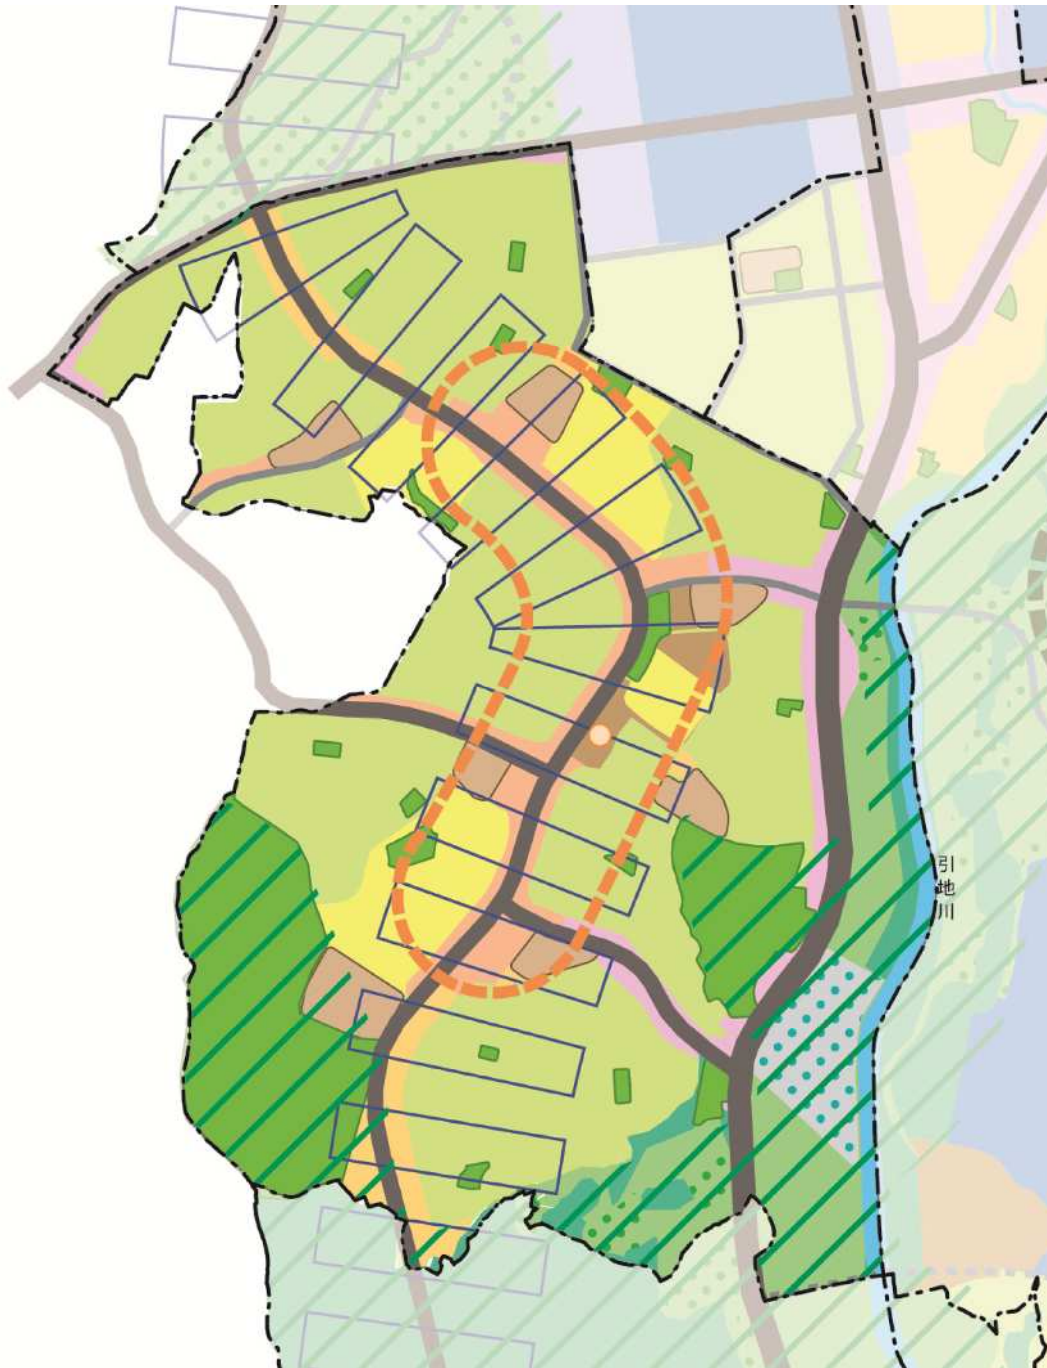

地区将来構想図 図面集

- 1 地区別構想 片瀬地区将来構想図 ((案) P50)
- 2 地区別構想 鵜沼地区将来構想図 ((案) P54)
- 3 地区別構想 辻堂地区将来構想図 ((案) P58)
- 4 地区別構想 村岡地区将来構想図 ((案) P62)
- 5 地区別構想 藤沢地区将来構想図 ((案) P66)
- 6 地区別構想 明治地区将来構想図 ((案) P70)
- 7 地区別構想 湘南大庭地区将来構想図 ((案) P74)
- 8 地区別構想 善行地区将来構想図 ((案) P78)
- 9 地区別構想 六会地区将来構想図 ((案) P82)
- 1 0 地区別構想 湘南台地区将来構想図 ((案) P86)
- 1 1 地区別構想 長後地区将来構想図 ((案) P90)
- 1 2 地区別構想 遠藤地区将来構想図 ((案) P94)
- 1 3 地区別構想 御所見地区将来構想図 ((案) P98)

1 地区別構想 片瀬地区将来構想図 ((案) P50)

2 地区別構想 鵠沼地区将来構想図 ((案) P54)

3 地区別構想 辻堂地区将来構想図（(案) P58）

4 地区別構想 村岡地区将来構想図 ((案) P62)

5 地区別構想 藤沢地区将来構想図（(案) P66）

6 地区別構想 明治地区将来構想図 ((案) P70)

7 地区別構想 湘南大庭地区将来構想図 ((案) P74)

8 地区別構想 善行地区将来構想図 ((案) P78)

	都市拠点		鉄(軌)道		低層住宅専用ゾーン
	地区拠点		自動車専用道路		中高層住宅専用ゾーン
	緑の保全拠点		主要幹線道路		一般住宅ゾーン
	13地区		幹線道路		集落地ゾーン
	市民センター・公民館		補助幹線道路		田園ゾーン
	学校(小、中、高、大学)		歩行者自転車専用道路		緑地等ゾーン
	水と緑のネットワーク		(実線:整備済)		道水地ゾーン
	都市計画公園 (整備済(一部整備済含む))		(点線:未整備・概整)		文化・教育・公共施設ゾーン
	都市計画公園(未整備)		(円:構想)		商業・業務ゾーン
			新たな公共交通(構想)		地域型商業ゾーン
					沿道型商業ゾーン
					工業住宅複合ゾーン
					工業ゾーン
					新産業ゾーン