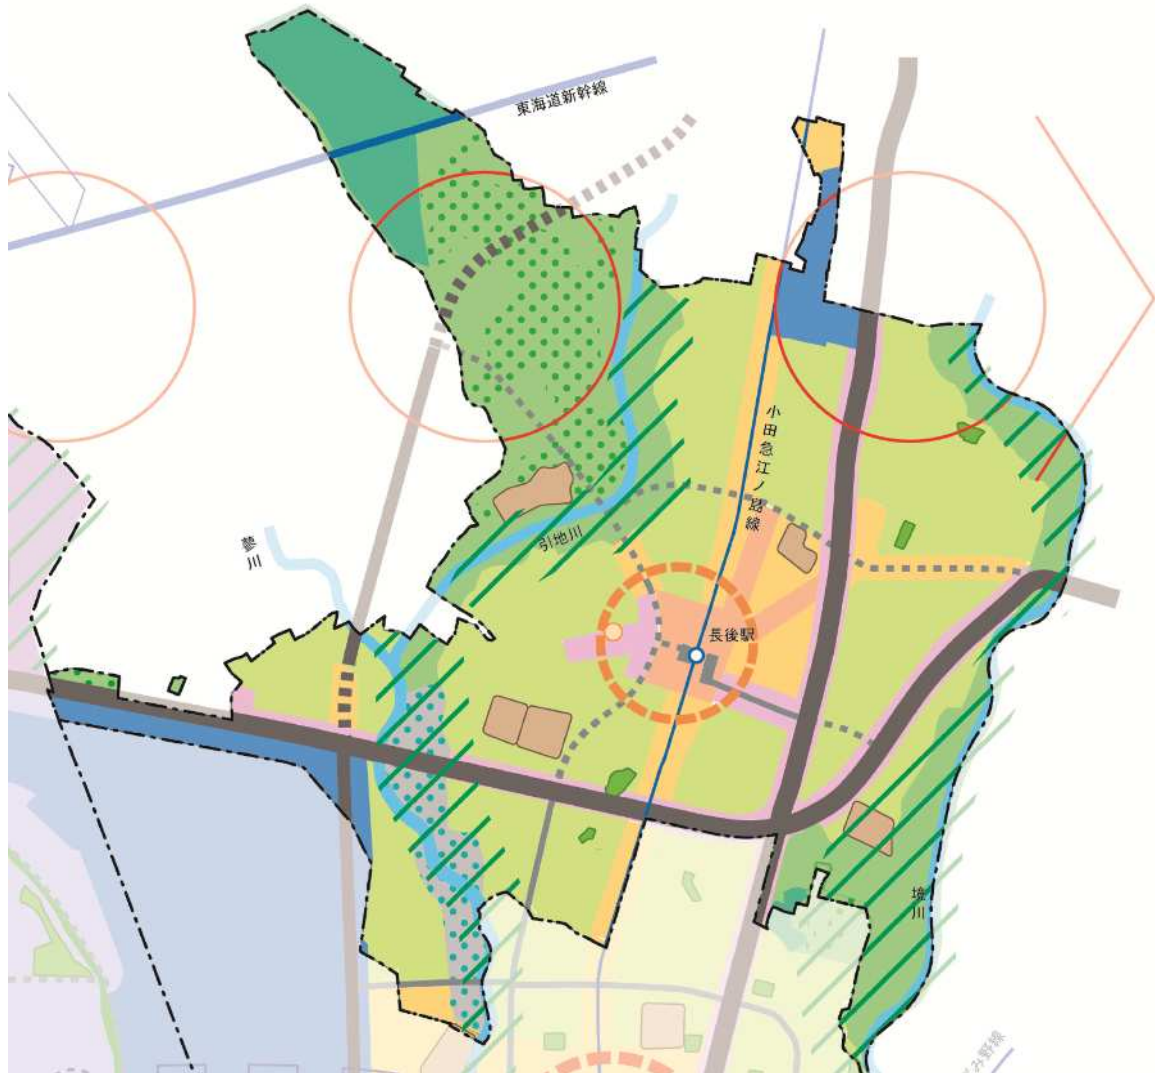

1 地区別構想 片瀬地区将来構想図 ((案) P50)

2 地区別構想 鵠沼地区将来構想図 ((案) P54)

3 地区別構想 辻堂地区将来構想図（(案) P58）

4 地区別構想 村岡地区将来構想図 ((案) P62)

5 地区別構想 藤沢地区将来構想図（(案) P66）

6 地区別構想 明治地区将来構想図 ((案) P70)

7 地区別構想 湘南大庭地区将来構想図 ((案) P74)

8 地区別構想 善行地区将来構想図 ((案) P78)

	都市拠点		鉄(軌)道		低層住宅専用ゾーン
	地区拠点		自動車専用道路		中高層住宅専用ゾーン
	緑の保全拠点		主要幹線道路		一般住宅ゾーン
	13地区		幹線道路		集落地ゾーン
	市民センター・公民館		補助幹線道路		田園ゾーン
	学校(小、中、高、大学)		歩行者自転車専用道路		緑地等ゾーン
	水と緑のネットワーク		(実線:整備済)		道水地ゾーン
	都市計画公園 (整備済(一部整備済含む))		(点線:未整備・概整)		文化・教育・公共施設ゾーン
	都市計画公園(未整備)		(円:構想)		商業・業務ゾーン
			新たな公共交通(構想)		地域型商業ゾーン
					沿道型商業ゾーン
					工業住宅複合ゾーン
					工業ゾーン
					新産業ゾーン

9 地区別構想 六会地区将来構想図 ((案) P82)

1 0 地区別構想 湘南台地区将来構想図 ((案) P86)

1 1 地区別構想 長後地区将来構想図 ((案) P90)

1 2 地区別構想 遠藤地区将来構想図 ((案) P94)

1 3 地区別構想 御所見地区将来構想図 ((案) P98)