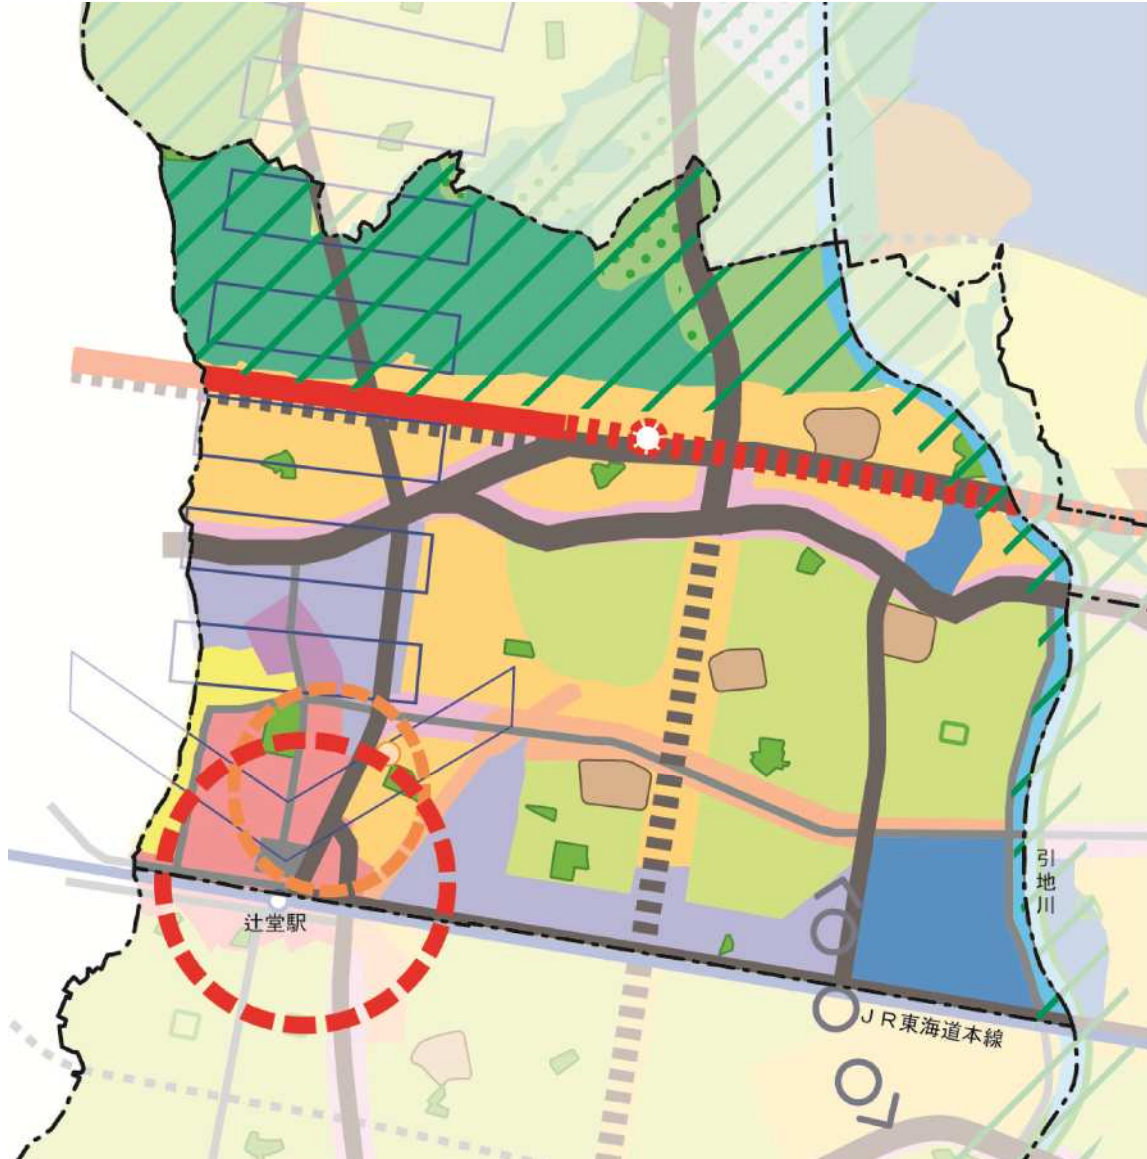

地区将来構想図 図面集

- 1 地区別構想 片瀬地区将来構想図 ((案) P50)
- 2 地区別構想 鵜沼地区将来構想図 ((案) P54)
- 3 地区別構想 辻堂地区将来構想図 ((案) P58)
- 4 地区別構想 村岡地区将来構想図 ((案) P62)
- 5 地区別構想 藤沢地区将来構想図 ((案) P66)
- 6 地区別構想 明治地区将来構想図 ((案) P70)
- 7 地区別構想 湘南大庭地区将来構想図 ((案) P74)
- 8 地区別構想 善行地区将来構想図 ((案) P78)
- 9 地区別構想 六会地区将来構想図 ((案) P82)
- 1 0 地区別構想 湘南台地区将来構想図 ((案) P86)
- 1 1 地区別構想 長後地区将来構想図 ((案) P90)
- 1 2 地区別構想 遠藤地区将来構想図 ((案) P94)
- 1 3 地区別構想 御所見地区将来構想図 ((案) P98)

1 地区別構想 片瀬地区将来構想図 ((案) P50)

2 地区別構想 鵠沼地区将来構想図 ((案) P54)

3 地区別構想 辻堂地区将来構想図（(案) P58）

4 地区別構想 村岡地区将来構想図 ((案) P62)

5 地区別構想 藤沢地区将来構想図（(案) P66）

6 地区別構想 明治地区将来構想図 ((案) P70)

7 地区別構想 湘南大庭地区将来構想図 ((案) P74)

8 地区別構想 善行地区将来構想図 ((案) P78)

	都市拠点		鉄(軌)道		低層住宅専用ゾーン
	地区拠点		自動車専用道路		中高層住宅専用ゾーン
	緑の保全拠点		主要幹線道路		一般住宅ゾーン
	13地区		幹線道路		集落地ゾーン
	市民センター・公民館		補助幹線道路		田園ゾーン
	学校(小、中、高、大学)		歩行者自転車専用道路		緑地等ゾーン
	水と緑のネットワーク		(実線:整備済)		道水地ゾーン
	都市計画公園 (整備済(一部整備済含む))		(点線:未整備・概整)		文化・教育・公共施設ゾーン
	都市計画公園(未整備)		(円:構想)		商業・業務ゾーン
			新たな公共交通(構想)		地域型商業ゾーン
					沿道型商業ゾーン
					工業住宅複合ゾーン
					工業ゾーン
					新産業ゾーン