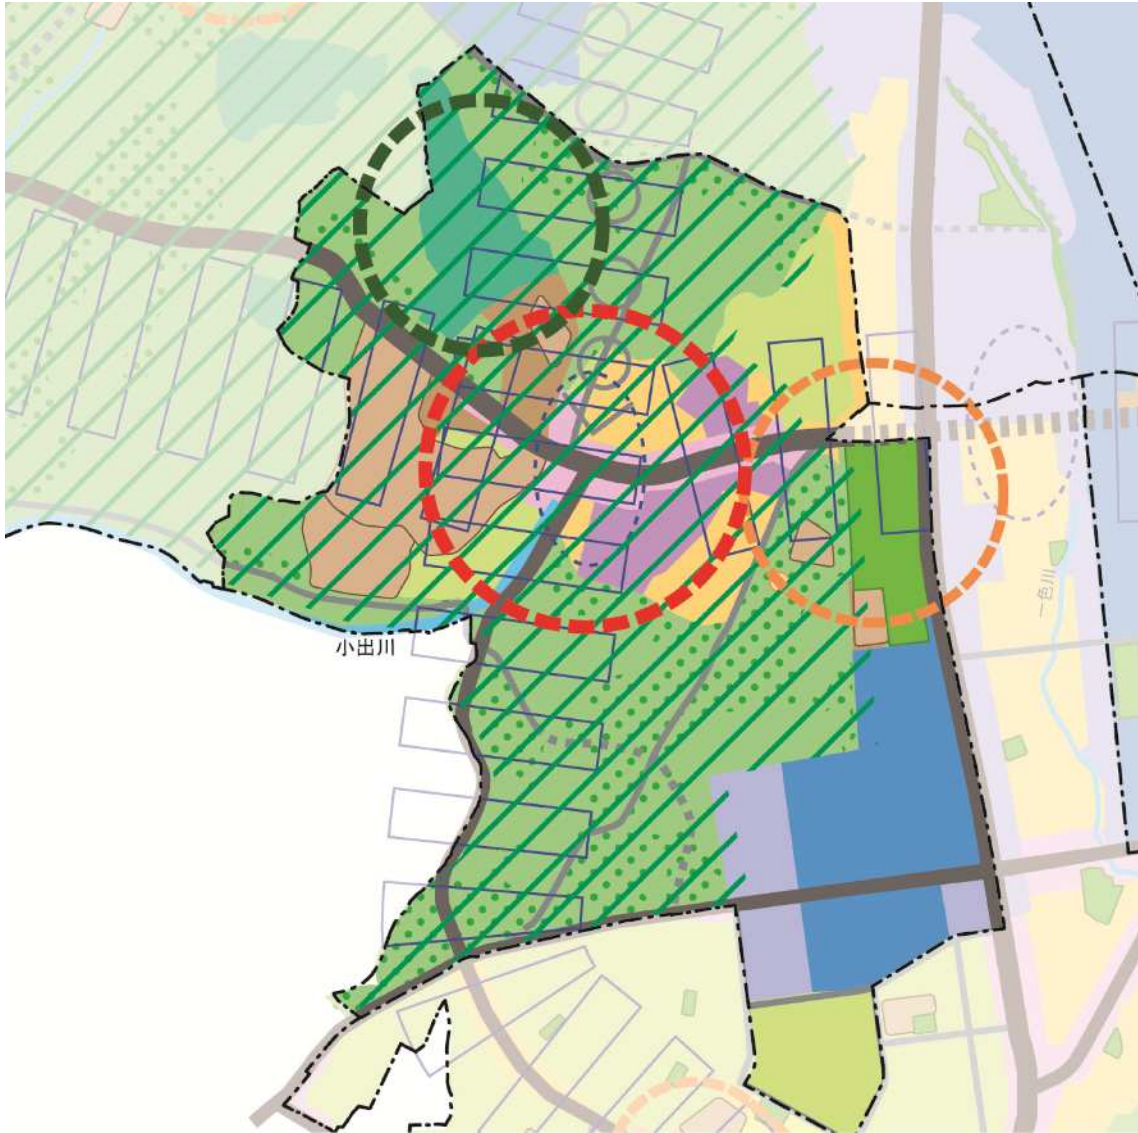

	都市拠点		鉄(軌)道		低層住宅専用ゾーン
	地区拠点		自動車専用道路		中高層住宅専用ゾーン
	緑の保全拠点		主要幹線道路		一般住宅ゾーン
	13地区		幹線道路		集落地ゾーン
	市民センター・公民館		補助幹線道路		田園ゾーン
	学校(小、中、高、大学)		歩行者自転車専用道路		緑地等ゾーン
	水と緑のネットワーク		(実線:整備済)		道水地ゾーン
	都市計画公園 (整備済(一部整備済含む))		(点線:未整備・概整)		文化・教育・公共施設ゾーン
	都市計画公園(未整備)		(円:構想)		商業・業務ゾーン
			新たな公共交通(構想)		地域型商業ゾーン
					沿道型商業ゾーン
					工業住宅複合ゾーン
					工業ゾーン
					新産業ゾーン

9 地区別構想 六会地区将来構想図 ((案) P82)

1 0 地区別構想 湘南台地区将来構想図 ((案) P86)

1 1 地区別構想 長後地区将来構想図 ((案) P90)

1 2 地区別構想 遠藤地区将来構想図 ((案) P94)

1 3 地区別構想 御所見地区将来構想図 ((案) P98)