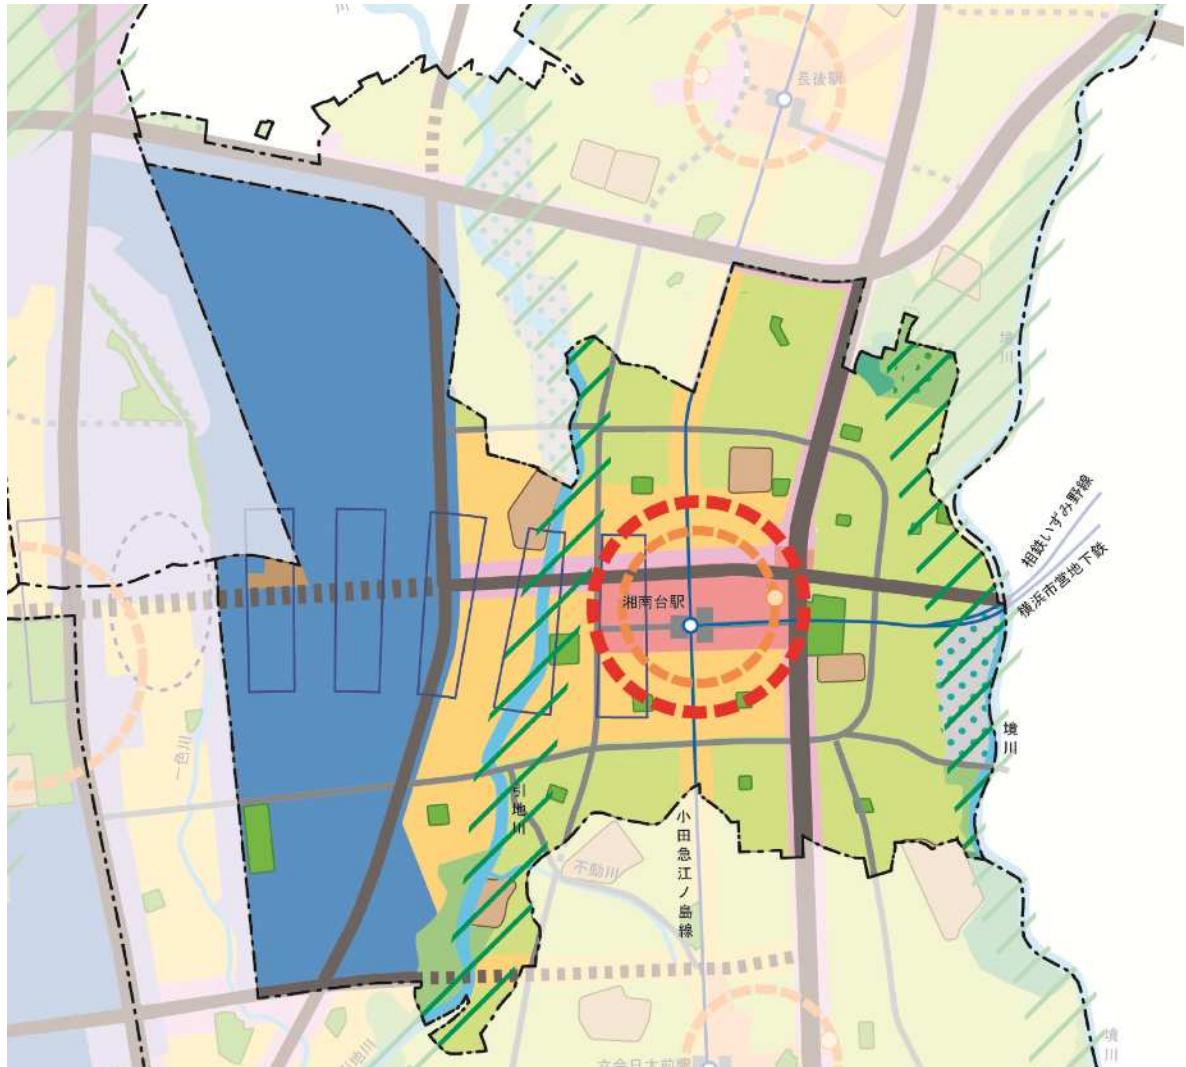

1 0 地区別構想 湘南台地区将来構想図 ((案) P86)