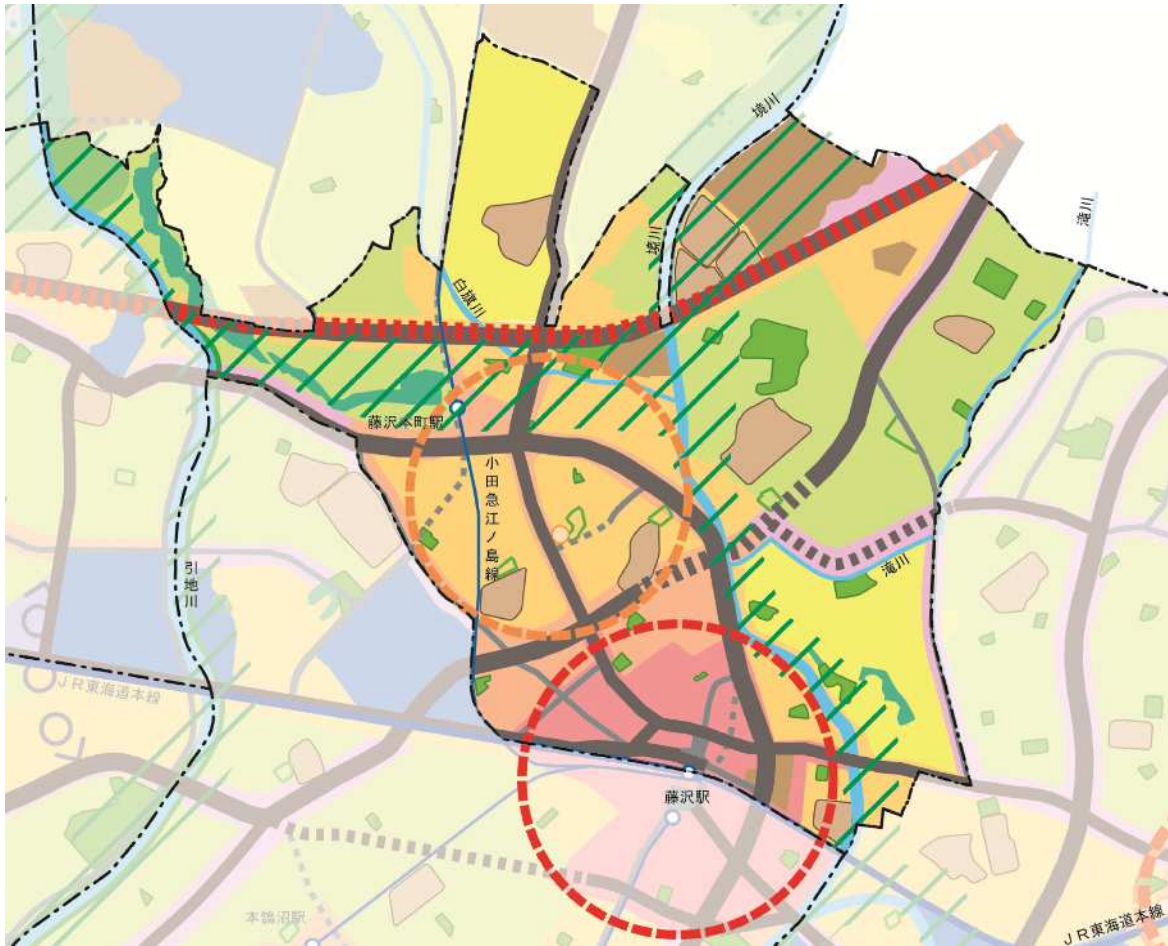

地区将来構想図 図面集

- 1 地区別構想 片瀬地区将来構想図 ((案) P50)
- 2 地区別構想 鵜沼地区将来構想図 ((案) P54)
- 3 地区別構想 辻堂地区将来構想図 ((案) P58)
- 4 地区別構想 村岡地区将来構想図 ((案) P62)
- 5 地区別構想 藤沢地区将来構想図 ((案) P66)
- 6 地区別構想 明治地区将来構想図 ((案) P70)
- 7 地区別構想 湘南大庭地区将来構想図 ((案) P74)
- 8 地区別構想 善行地区将来構想図 ((案) P78)
- 9 地区別構想 六会地区将来構想図 ((案) P82)
- 1 0 地区別構想 湘南台地区将来構想図 ((案) P86)
- 1 1 地区別構想 長後地区将来構想図 ((案) P90)
- 1 2 地区別構想 遠藤地区将来構想図 ((案) P94)
- 1 3 地区別構想 御所見地区将来構想図 ((案) P98)

1 地区別構想 片瀬地区将来構想図 ((案) P50)

2 地区別構想 鵠沼地区将来構想図 ((案) P54)

3 地区別構想 辻堂地区将来構想図（(案) P58）

4 地区別構想 村岡地区将来構想図 ((案) P62)

5 地区別構想 藤沢地区将来構想図（(案) P66）

6 地区別構想 明治地区将来構想図 ((案) P70)

7 地区別構想 湘南大庭地区将来構想図 ((案) P74)

8 地区別構想 善行地区将来構想図 ((案) P78)

	都市拠点		鉄(軌)道		低層住宅専用ゾーン
	地区拠点		自動車専用道路		中高層住宅専用ゾーン
	緑の保全拠点		主要幹線道路		一般住宅ゾーン
	13地区		幹線道路		集落地ゾーン
	市民センター・公民館		補助幹線道路		田園ゾーン
	学校(小、中、高、大学)		歩行者自転車専用道路		緑地等ゾーン
	水と緑のネットワーク		(実線:整備済)		道水地ゾーン
	都市計画公園 (整備済(一部整備済含む))		(点線:未整備・概整)		文化・教育・公共施設ゾーン
	都市計画公園(未整備)		(円:構想)		商業・業務ゾーン
			新たな公共交通(構想)		地域型商業ゾーン
					沿道型商業ゾーン
					工業住宅複合ゾーン
					工業ゾーン
					新産業ゾーン