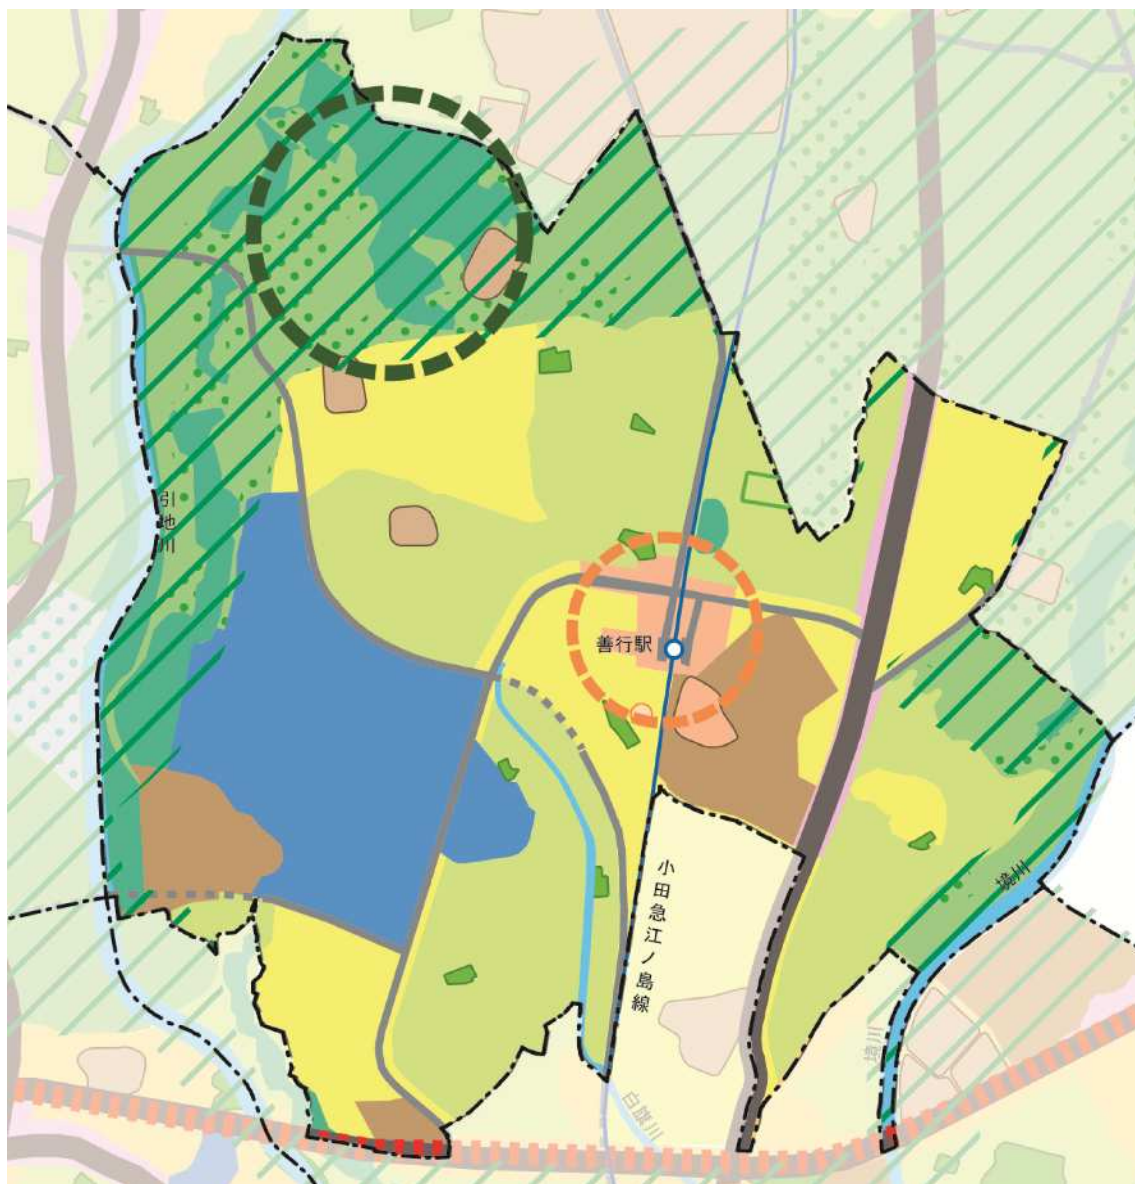

地区将来構想図 図面集

- 1 地区別構想 片瀬地区将来構想図 ((案) P50)
- 2 地区別構想 鵜沼地区将来構想図 ((案) P54)
- 3 地区別構想 辻堂地区将来構想図 ((案) P58)
- 4 地区別構想 村岡地区将来構想図 ((案) P62)
- 5 地区別構想 藤沢地区将来構想図 ((案) P66)
- 6 地区別構想 明治地区将来構想図 ((案) P70)
- 7 地区別構想 湘南大庭地区将来構想図 ((案) P74)
- 8 地区別構想 善行地区将来構想図 ((案) P78)
- 9 地区別構想 六会地区将来構想図 ((案) P82)
- 1 0 地区別構想 湘南台地区将来構想図 ((案) P86)
- 1 1 地区別構想 長後地区将来構想図 ((案) P90)
- 1 2 地区別構想 遠藤地区将来構想図 ((案) P94)
- 1 3 地区別構想 御所見地区将来構想図 ((案) P98)

1 地区別構想 片瀬地区将来構想図 ((案) P50)

2 地区別構想 鵠沼地区将来構想図 ((案) P54)

3 地区別構想 辻堂地区将来構想図（(案) P58）

4 地区別構想 村岡地区将来構想図 ((案) P62)

5 地区別構想 藤沢地区将来構想図（(案) P66）

6 地区別構想 明治地区将来構想図 ((案) P70)

7 地区別構想 湘南大庭地区将来構想図 ((案) P74)

8 地区別構想 善行地区将来構想図 ((案) P78)

	都市拠点		鉄(軌)道		低層住宅専用ゾーン
	地区拠点		自動車専用道路		中高層住宅専用ゾーン
	緑の保全拠点		主要幹線道路		一般住宅ゾーン
	13地区		幹線道路		集落地ゾーン
	市民センター・公民館		補助幹線道路		田園ゾーン
	学校(小、中、高、大学)		歩行者自転車専用道路		緑地等ゾーン
	水と緑のネットワーク		(実線:整備済)		道水地ゾーン
	都市計画公園 (整備済(一部整備済含む))		(点線:未整備・概整)		文化・教育・公共施設ゾーン
	都市計画公園(未整備)		(円:構想)		商業・業務ゾーン
			新たな公共交通(構想)		地域型商業ゾーン
					沿道型商業ゾーン
					工業住宅複合ゾーン
					工業ゾーン
					新産業ゾーン