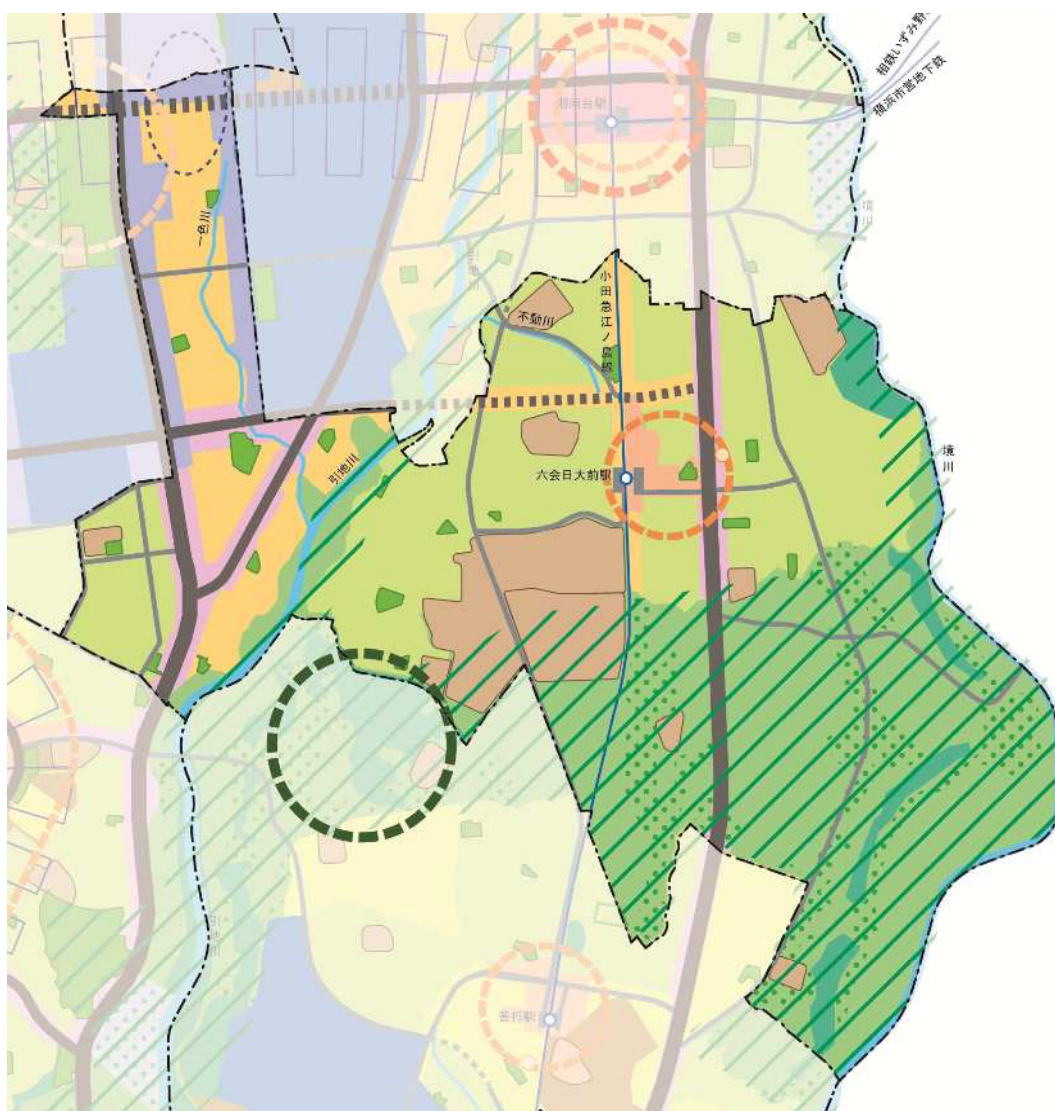

9 地区別構想 六会地区将来構想図 ((案) P82)