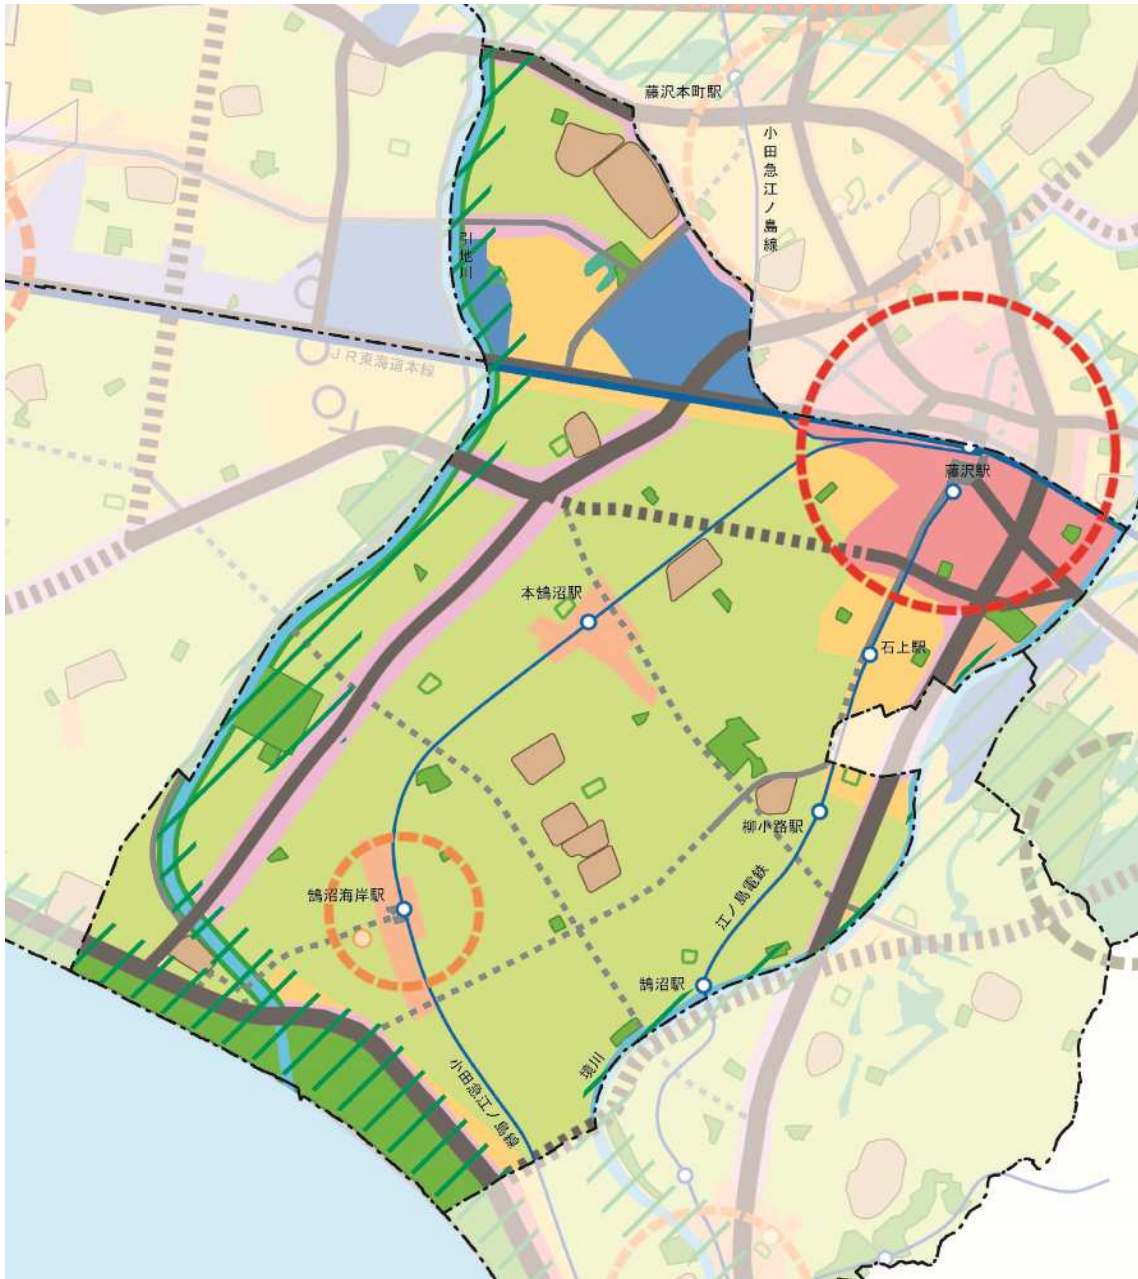

地区将来構想図 図面集

- 1 地区別構想 片瀬地区将来構想図 ((案) P50)
- 2 地区別構想 鵜沼地区将来構想図 ((案) P54)
- 3 地区別構想 辻堂地区将来構想図 ((案) P58)
- 4 地区別構想 村岡地区将来構想図 ((案) P62)
- 5 地区別構想 藤沢地区将来構想図 ((案) P66)
- 6 地区別構想 明治地区将来構想図 ((案) P70)
- 7 地区別構想 湘南大庭地区将来構想図 ((案) P74)
- 8 地区別構想 善行地区将来構想図 ((案) P78)
- 9 地区別構想 六会地区将来構想図 ((案) P82)
- 1 0 地区別構想 湘南台地区将来構想図 ((案) P86)
- 1 1 地区別構想 長後地区将来構想図 ((案) P90)
- 1 2 地区別構想 遠藤地区将来構想図 ((案) P94)
- 1 3 地区別構想 御所見地区将来構想図 ((案) P98)

1 地区別構想 片瀬地区将来構想図 ((案) P50)

2 地区別構想 鵠沼地区将来構想図 ((案) P54)

3 地区別構想 辻堂地区将来構想図（(案) P58）

4 地区別構想 村岡地区将来構想図 ((案) P62)

5 地区別構想 藤沢地区将来構想図（(案) P66）

6 地区別構想 明治地区将来構想図 ((案) P70)

7 地区別構想 湘南大庭地区将来構想図 ((案) P74)

8 地区別構想 善行地区将来構想図 ((案) P78)

	都市拠点		鉄(軌)道		低層住宅専用ゾーン
	地区拠点		自動車専用道路		中高層住宅専用ゾーン
	緑の保全拠点		主要幹線道路		一般住宅ゾーン
	13地区		幹線道路		集落地ゾーン
	市民センター・公民館		補助幹線道路		田園ゾーン
	学校(小、中、高、大学)		歩行者自転車専用道路		緑地等ゾーン
	水と緑のネットワーク		(実線:整備済)		道水地ゾーン
	都市計画公園 (整備済(一部整備済含む))		(点線:未整備・概整)		文化・教育・公共施設ゾーン
	都市計画公園(未整備)		(円:構想)		商業・業務ゾーン
			新たな公共交通(構想)		地域型商業ゾーン
					沿道型商業ゾーン
					工業住宅複合ゾーン
					工業ゾーン
					新産業ゾーン