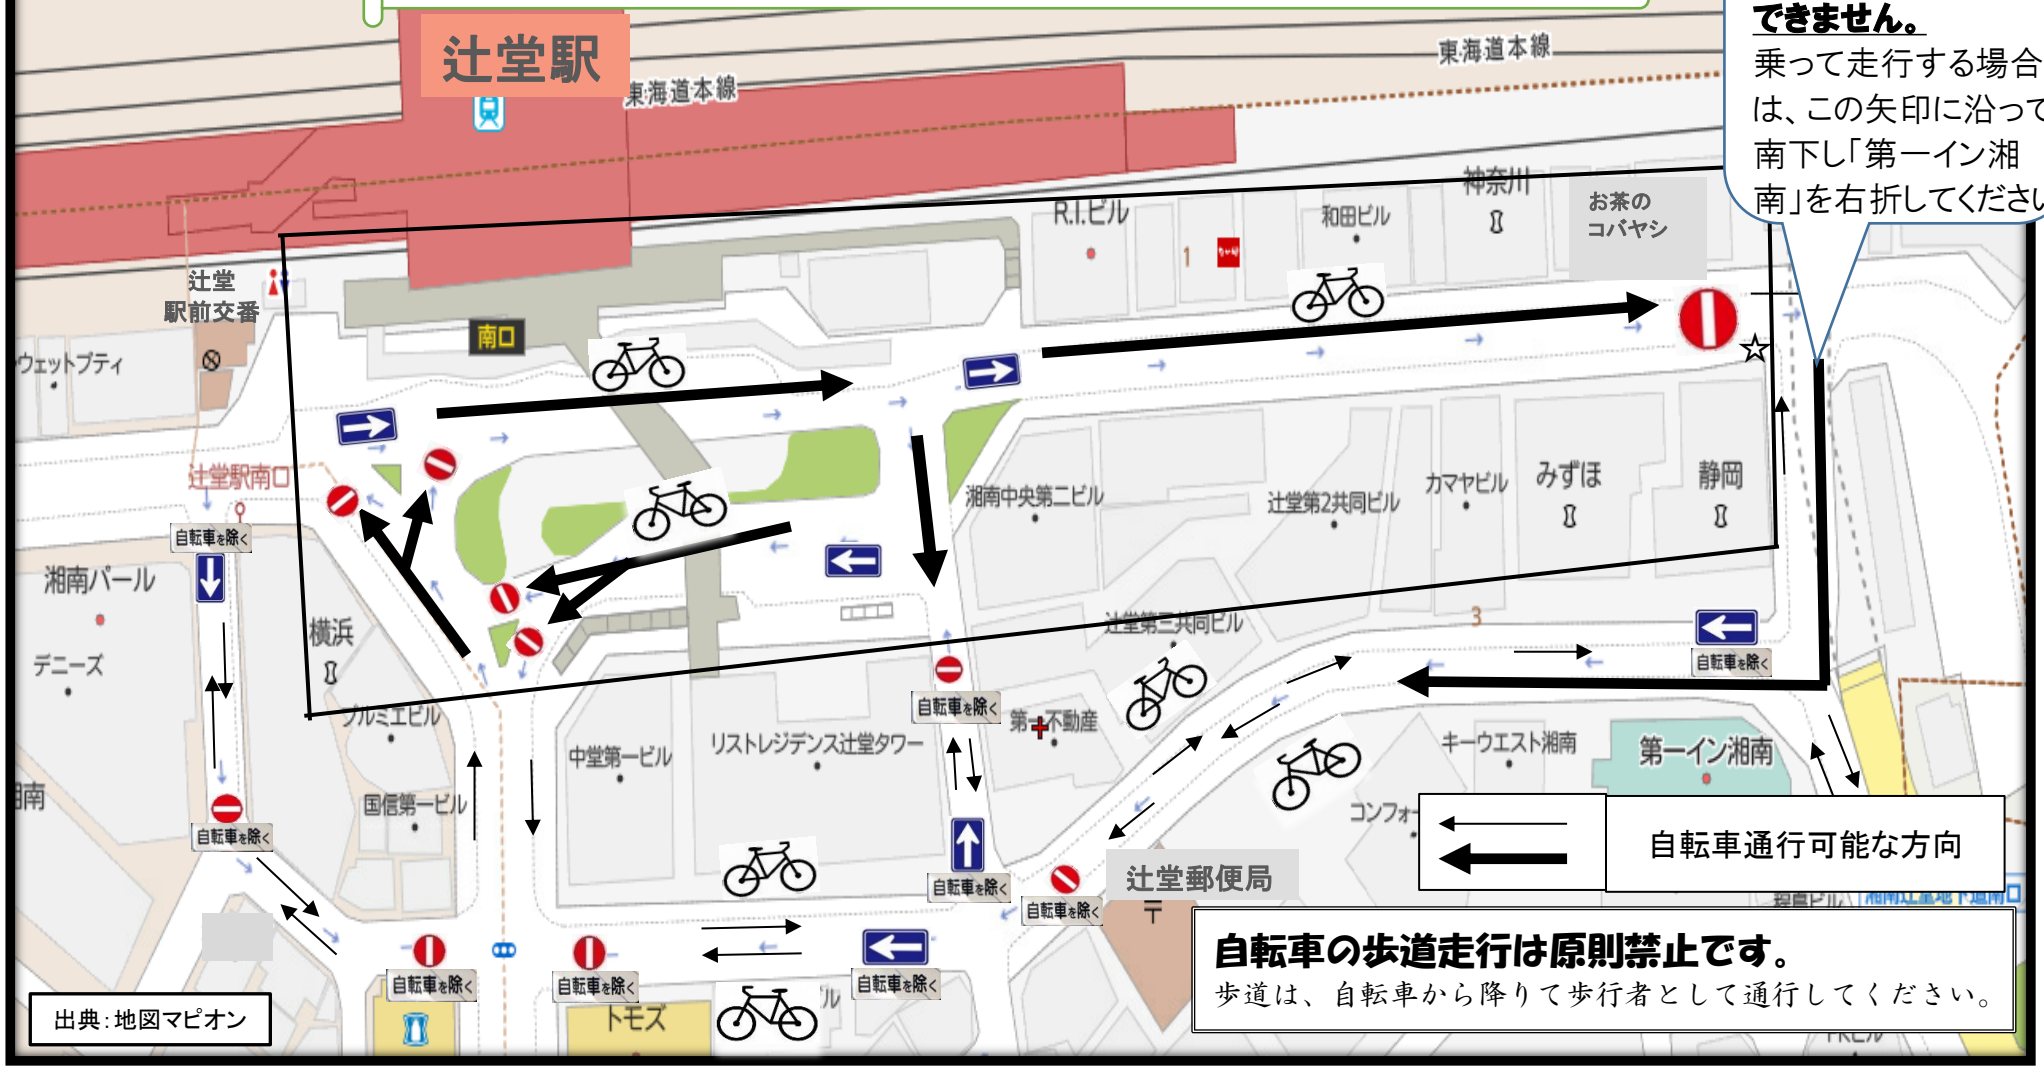

辻堂駅南口 自転車は正しく乗っていますか

☆自転車に乗って駅方面に進入することはできません。
 乗って走行する場合は、この矢印に沿って南下し「第一イン湘南」を右折してください

自転車通行可能な方向

自転車の歩道走行は原則禁止です。
 歩道は、自転車から降りて歩行者として通行してください。

車両進入禁止

自転車を除く この補助標識がついていない限り、
自転車も乗って進入することはできません！！

《自転車も乗れば車の仲間入り》

車両進入禁止は、主に一方通行の規制のある道路の出口に設置されています。この標識のある個所からは自転車も乗って進入することはできません。
 自転車は、降りて歩行者として歩道を通行してください。