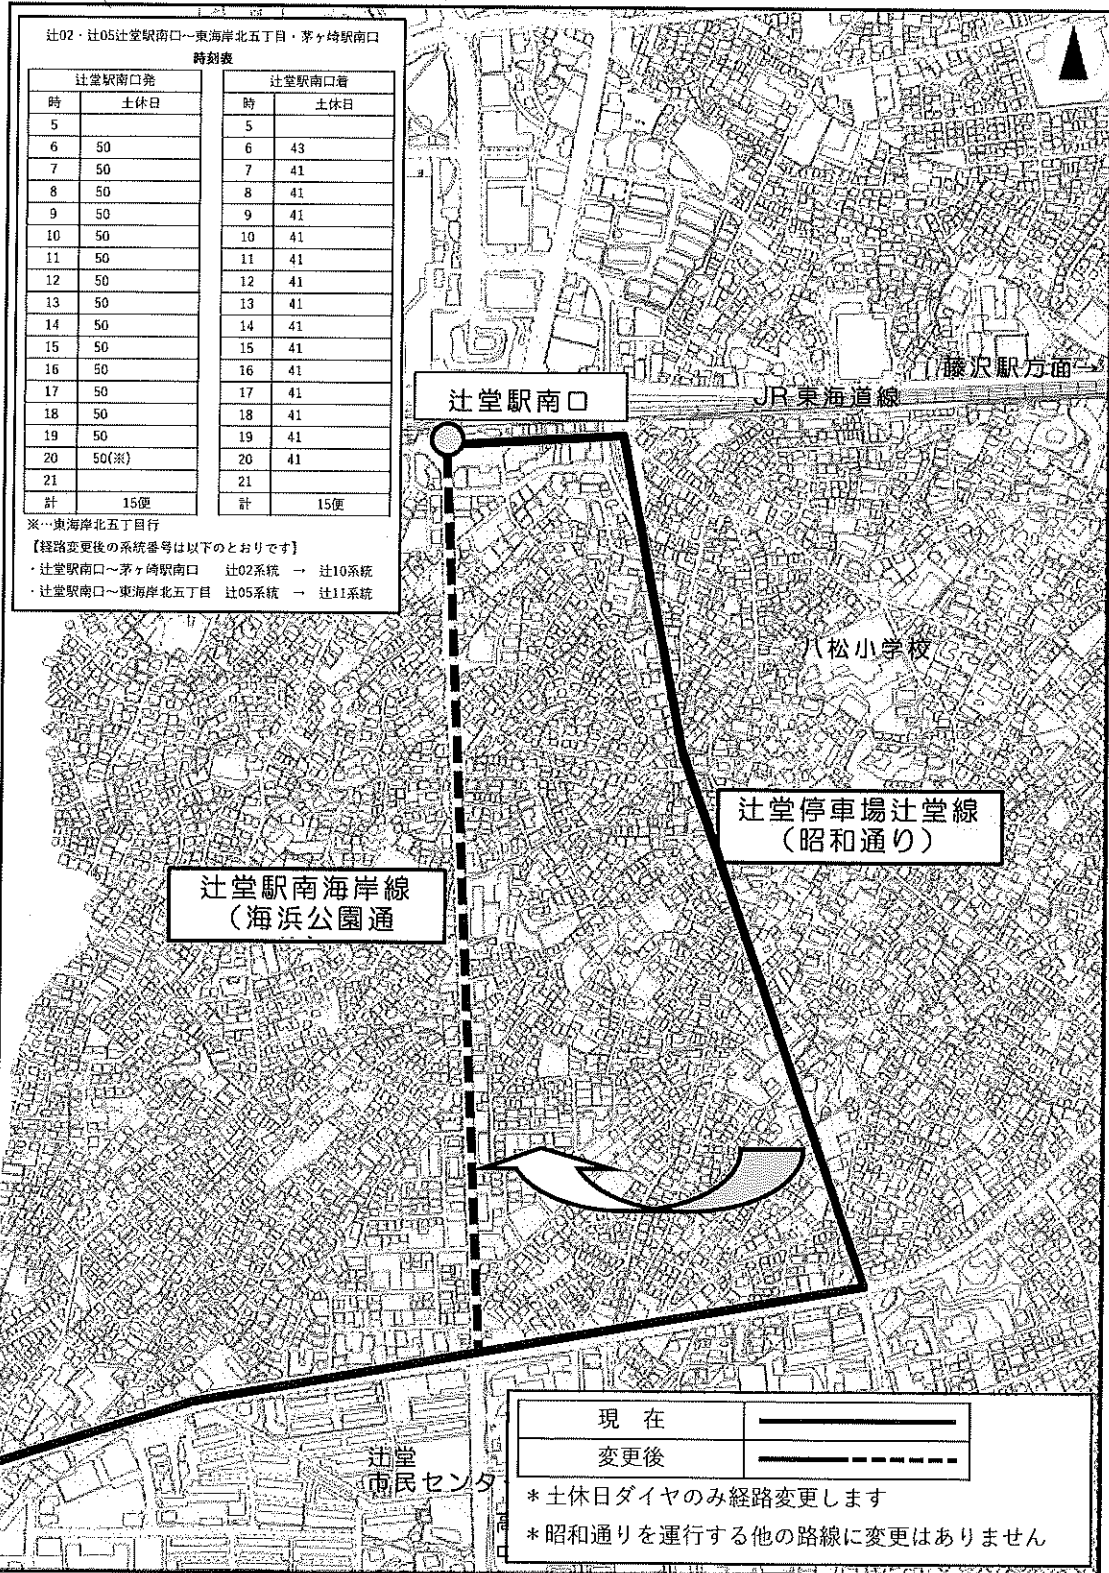

案内図

辻02・辻05辻堂駅南口～東海岸北五丁目・茅ヶ崎駅南口

時刻表

辻堂駅南口発		辻堂駅南口着	
時	土休日	時	土休日
5		5	
6	50	6	43
7	50	7	41
8	50	8	41
9	50	9	41
10	50	10	41
11	50	11	41
12	50	12	41
13	50	13	41
14	50	14	41
15	50	15	41
16	50	16	41
17	50	17	41
18	50	18	41
19	50	19	41
20	50(※)	20	41
21		21	
計	15便	計	15便

※…東海岸北五丁目行

【経路変更後の系統番号は以下のとおりです】

- ・辻堂駅南口～茅ヶ崎駅南口 辻02系統 → 辻10系統
- ・辻堂駅南口～東海岸北五丁目 辻05系統 → 辻11系統

辻堂駅南海岸線
(海浜公園通)

辻堂停車場辻堂線
(昭和通り)

現在

変更後

*土休日ダイヤのみ経路変更します

*昭和通りを運行する他の路線に変更はありません