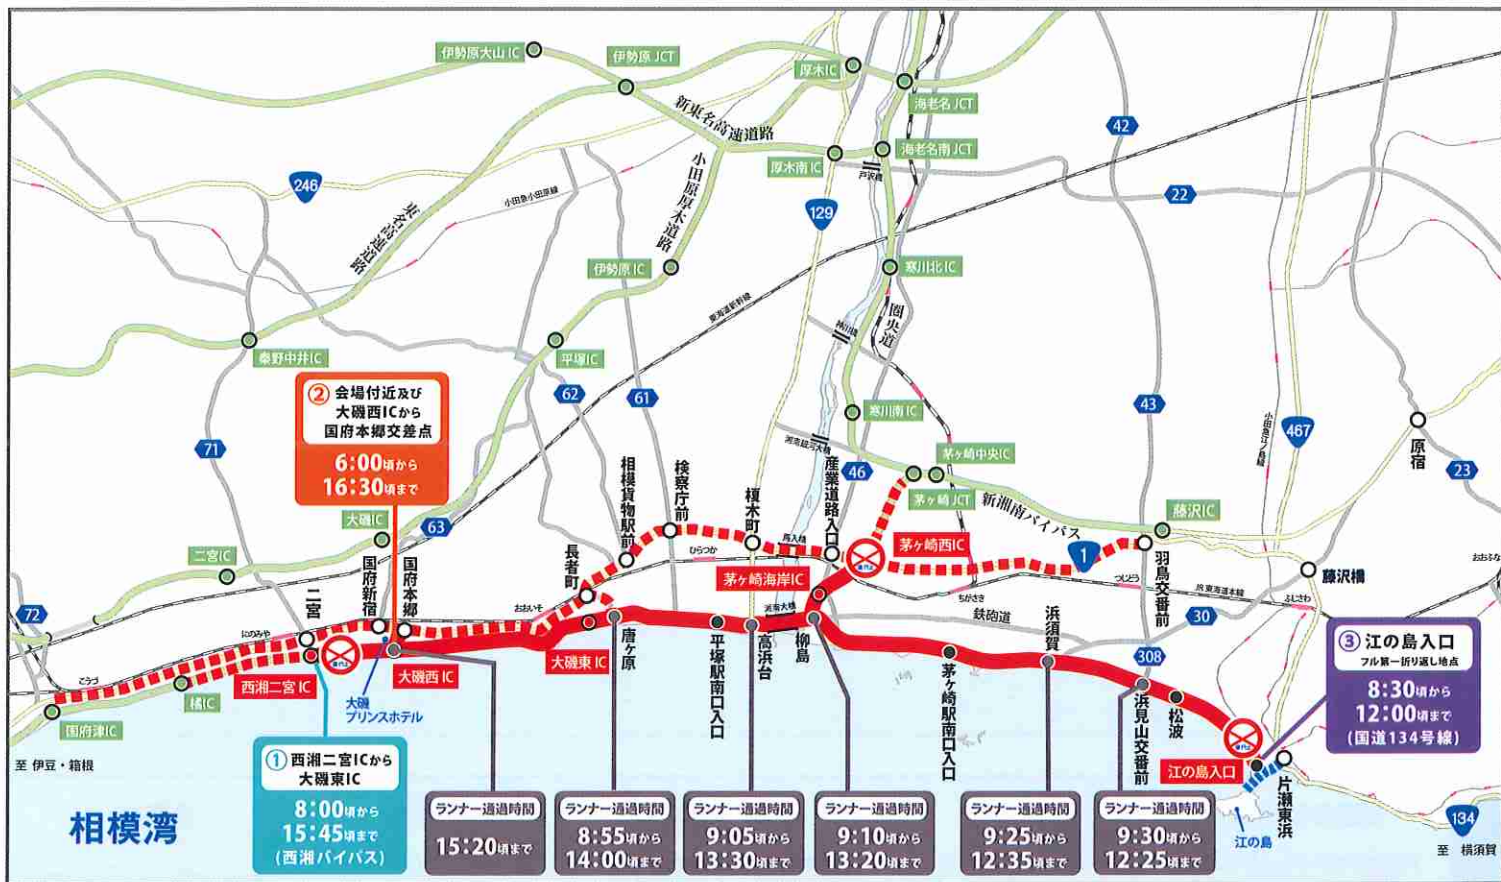

## 12月3日 交通規制のお知らせ

8:00頃～15:45頃

大会会場付近 6:00頃～16:30頃までの規制あり  
 ※規制時間は状況により延長または短縮することがあります。

### 通行止め

西湘バイパス西湘二宮IC ~ 国道134号江の島入口間の上下線 [8:00頃～15:45頃]

新湘南バイパス茅ヶ崎西IC ~ 茅ヶ崎海岸ICの下り線 [8:00頃～14:00頃]

大会会場付近及び西湘バイパス大磯西IC ~ 国道1号国府本郷交差点 [6:00頃～16:30頃]

※大会会場付近 太平洋岸自転車道一部区間規制あり

### 渋滞予想

西湘バイパス 橋IC ~ 西湘二宮IC  
 新湘南バイパス 茅ヶ崎JCT ~ 茅ヶ崎西IC  
 国道1号 二宮 ~ 藤沢

### う回案内

裏面「推奨う回路のご案内」をご参照ください。

凡例	交通規制区間	渋滞予想	推奨う回路	有料道路	主要道

西湘バイパス・国道1号・国道134号は渋滞が予想されるため、車の運転はご遠慮ください。なお、運転の際は小田原厚木道路または東名高速道路へう回をお願いします。大会へのご理解とご協力をお願いします。

**交通渋滞情報** (公財)日本道路交通情報センター tel.050-3369-6614