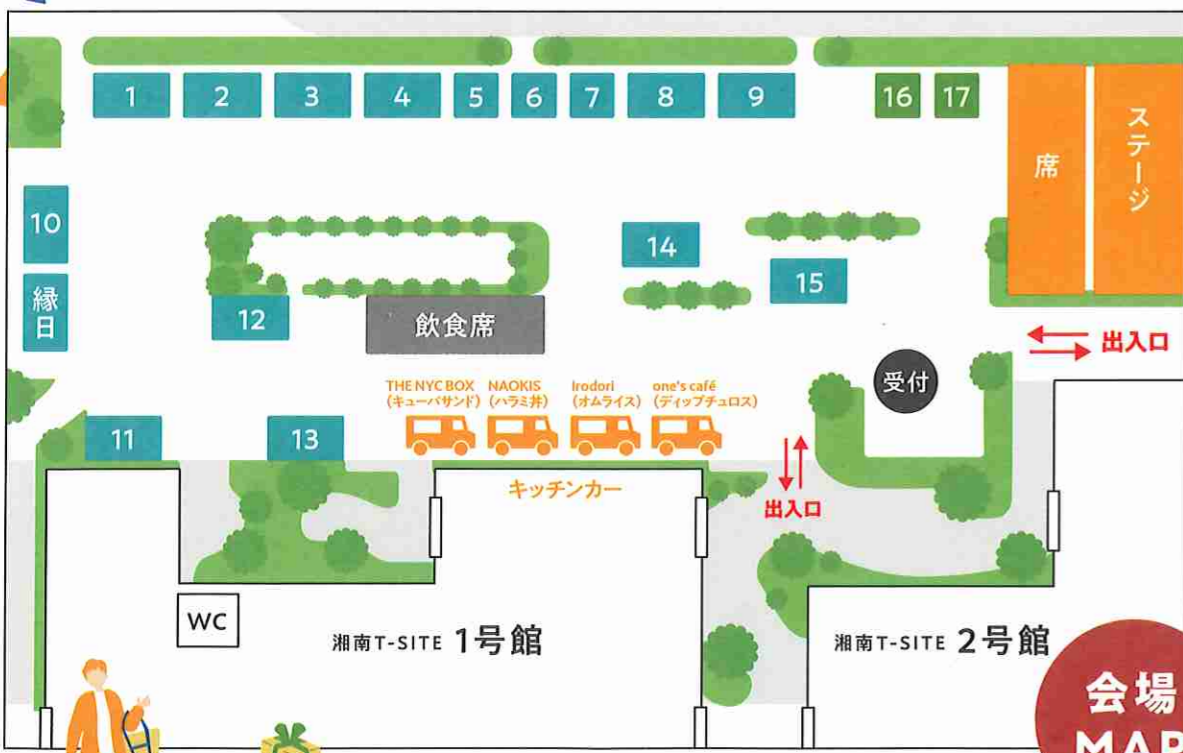

佳園 書道教室

17 フラワーアレンジメント

文化祭3回目の参加!幸恵講師とともにフラワーアレンジ今年もやりますよ~。進化する私達をどうぞご覧ください。

花物語

会場MAP

会場には豪華景品が当たるスタンプラリーがあるよ!たくさん参加してね!

STAGE TIME TABLE

オープニング 10:45~	バンド演奏 11:00~	スペシャル企画 11:30~	フラ 11:50~	ダンス 12:15~	パントワリング 12:40~	体操 13:00~	空手演武会 14:00~	チアリーディング 14:35~	歌・ミュージカル 15:10~
<p>オープニング</p> <p>辻岡アナ登場!今年の文化祭をみんなで盛り上げていきましょう!</p>	<p>10th Anniversary スペシャル企画</p> <p>辻岡アナ登場!Fujisawa SST10周年の特別企画。ステージ前に集合しよう!</p>	<p>ファンキッズSST</p> <p>木曜夕方に活動している小学生ダンスサークルです。世界大会優勝実績を持つstudioHANA!指導のもと楽しく礼儀自立心も育みます!体験におこしください!</p>	<p>日本テレビグループ</p> <p>体操 by TIPNESS ソナエトレーニングクラブ</p> <p>アタマとカラダを同時に使い、脳を活性化します。日テレ辻岡アナと一緒にチャレンジ!大きな声で笑いながら楽しみましょう!子どもから大人まで大歓迎!</p>	<p>POPPLS</p> <p>辻堂公民館で活動している60名のチアリーダーです!みなさんに笑顔と元気をお届けするので、ぜひご覧ください!</p>					
<p>6丁目の夕日</p> <p>年に数回あるバンド演奏発表の機会に向けて、コミティセンターで1~2回集まって活動しています。気になる方はメンバーまで!</p>	<p>ハーラウ・フラ・ナー・プア・オハナ</p> <p>家族のように温かくみんなの笑顔の花が咲きますように思いを込めたお教室です。小学生だけで出演する会は初めてですが頑張ります。</p>	<p>SUNマーチングスクール 湘南Fatina</p> <p>火曜日の夕方に未就学児~小学生のメンバーで楽しく活動しています。今年もディズニーソングに合わせて一生懸命踊ります。ぜひご覧ください!</p>	<p>勇輝道場</p> <p>唯一無二の21世紀型空手教室です。生徒たちによる迫力ある板割りや華麗なる型の演武、代表師範による瓦割りまで、是非お楽しみ下さい!</p>	<p>SASP</p> <p>SASPはFujisawa SST在住の小宮明日翔が、次世代を担う子ども達に夢を与えたいと現在活躍する若手アーティストを集めて結成したパフォーマンス団体です!</p>					