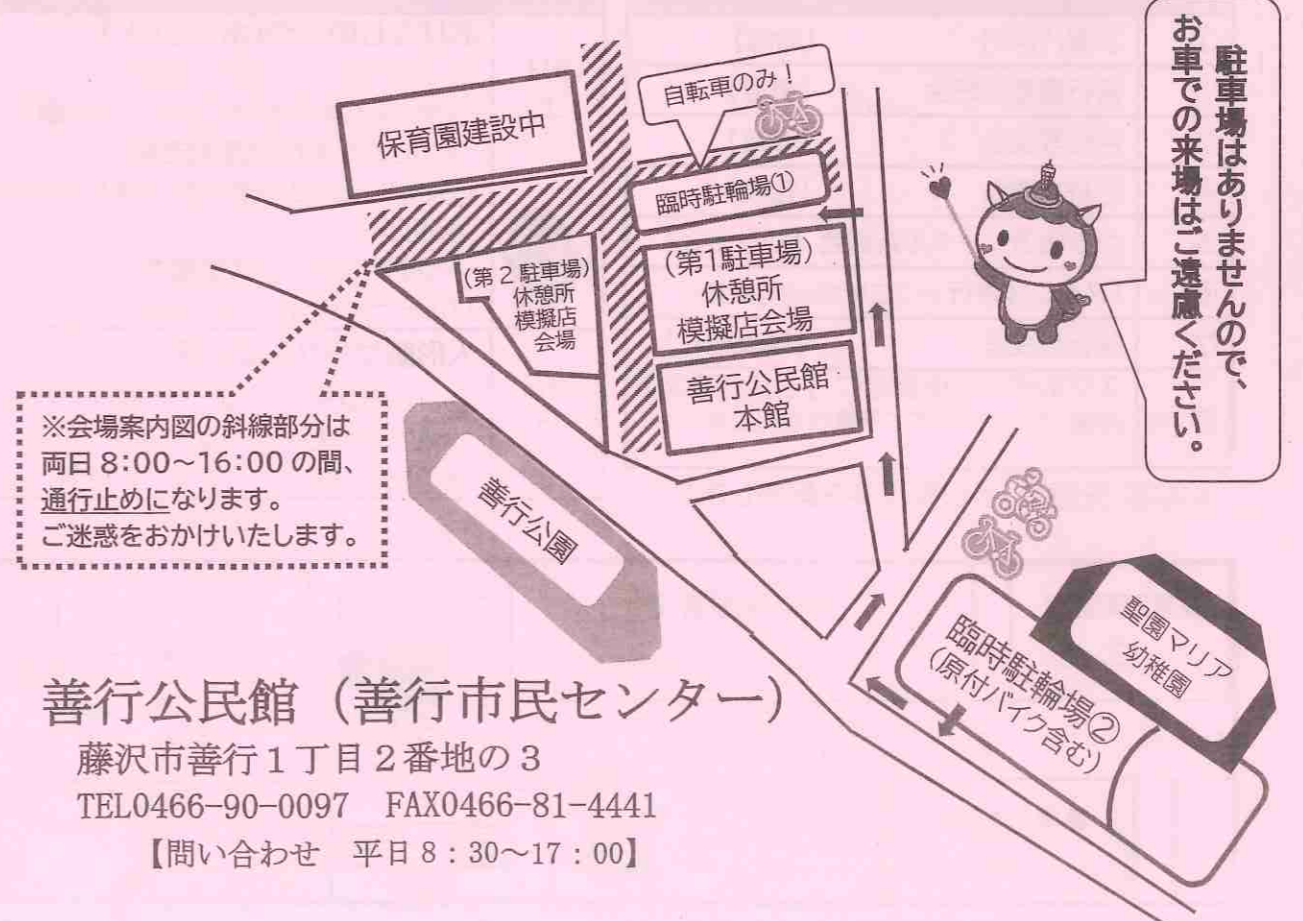

善行公民館 (善行市民センター)

藤沢市善行1丁目2番地の3
TEL0466-90-0097 FAX0466-81-4441
【問い合わせ 平日 8:30~17:00】