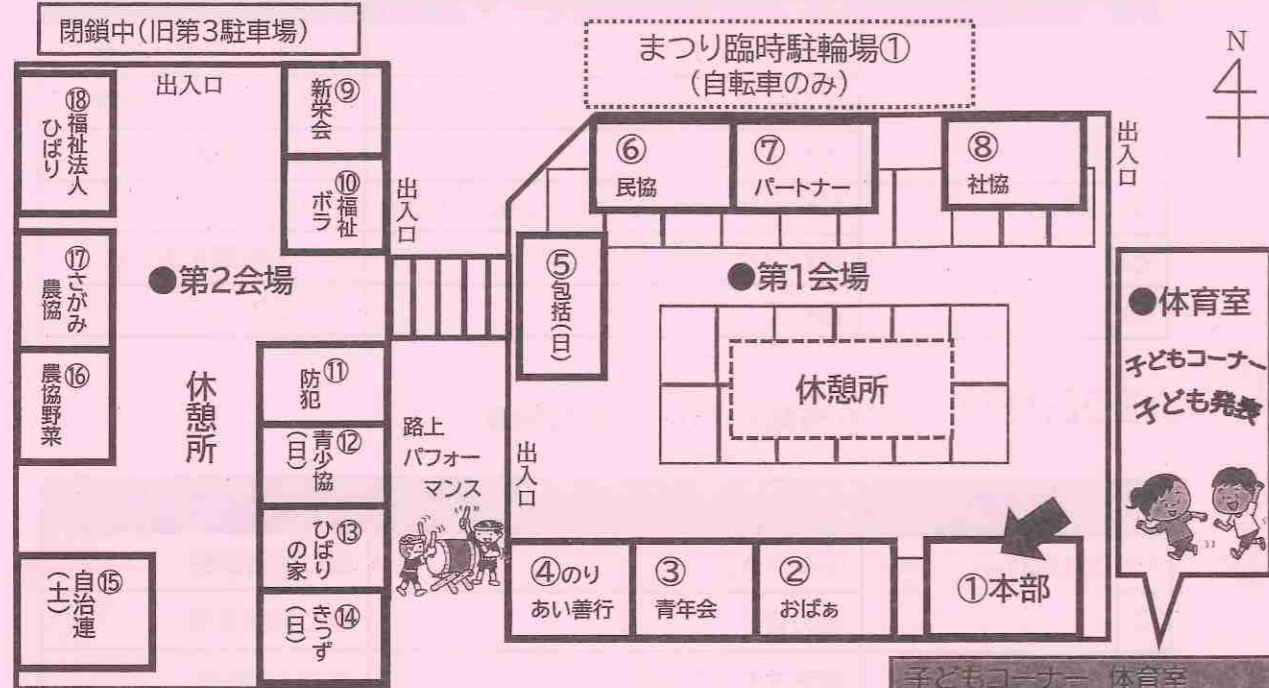

【模擬店】

※まつり臨時駐輪場②の場所は
(バイク・自転車)
聖園マリア幼稚園になります。

- 会場内で作られた飲食物は会場内でお召し上がりください。
食べ終わった容器等はお買い求めになったお店にお返しください。
(それ以外のゴミはお持ち帰りください)
- プラスチックごみ削減のためエコバッグの持参にご協力ください。
- 会場内は禁酒・禁煙です。
- 会場内(模擬店含む)へのペットを連れての入場はご遠慮ください。

※⑥⑧ 先着順・当日整理券を配布します

日程	2F 和室・保育室
19日(土)	おはなしのへや(ポシェット) ① 10:30～ ② 11:30～ ・くまさんのおでかけ(ミニミニ人形劇) ・おおきなあれ(大型紙芝居) ・五といたらさつまいも(パネルシアター) ・手遊び ・ドライブに行こう(大型絵本) ・カレーライス(ミュージックパネルシアター)
20日(日)	人形劇サークルぼんぼこ ① 10:30～ ② 11:30～ ・大きなおもいも ・なかよし ・おうたの時間 ・おうたの時間